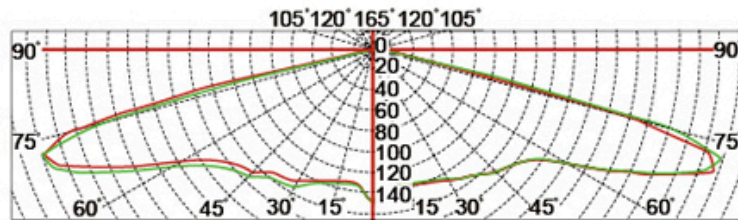

Класс изоляции	Источник питания	Светодиодный ток	Фактор силы	Рабочая окружающая среда	Срок жизни	Кримана	Опрашиваться
Класс I.	120-277 В. 50/60 Гц	700 мА.	> 0,95	-40. ° С до +55 ° С.	> 50 000 часов	RA> 75.	3000k-6500k.
Код продукта		Ymled-6101 (16)		Ymled-6101 (24)		Ymled-6101 (28)	
Светодиод qty.		16 шт		24 шт		28 шт	
Номинальная мощность		35W		55W		60 Вт	
Световой поток		2900-3100Лм		4150-4400LM		5000-5300лм	
G.W / N.W.W.		12,5 / 11 кг		12,5 / 11 кг		12,5 / 11 кг	
Размер упаковки		570x570x570 мм		570x570x570 мм		570x570x570 мм	

Фотографии товара

YMLED-6101

PRODUCT DIMENSIONS(MM)

PRODUCT DETAILS

Polar Diagram

Упаковка и доставка, торговые условия:

Перевозки

- 1 **FedEx / DHL / UPS / TNT** для **образцы**, От двери до двери,
- 2 **По воздуху или по морю** для **пакетные товары** для fcl; Аэропорт / Порт Получение,
3. Клиенты, определяющие экспедиторские экспедиторы или договорные способы доставки,
- 4 **Срок поставки:** 5.-7 дней для образцов; 15.-30. дни для партийных товаров.