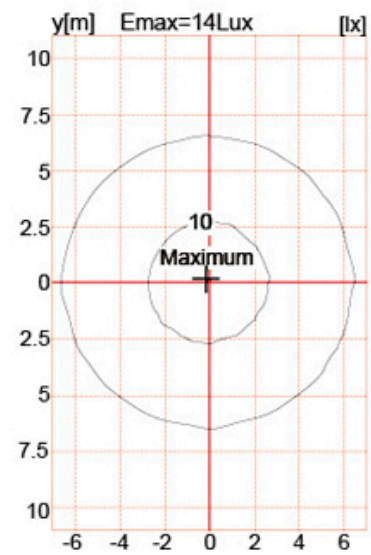

Фотографии товара

YMLED-6101

PRODUCT DIMENSIONS(MM)

PRODUCT DETAILS

Polar Diagram

Упаковка и доставка, торговые условия:

Перевозки

- 1 **FedEx / DHL / UPS / TNT** для **образцы**, От двери до двери,
- 2 **По воздуху или по морю** для **пакетные товары** для fcl; Аэропорт / Порт Получение,
3. Клиенты, определяющие экспедиторские экспедиторы или договорные способы доставки,
- 4 **Срок поставки:** 5.-7 дней для образцов; 15.-30. дни для партийных товаров.