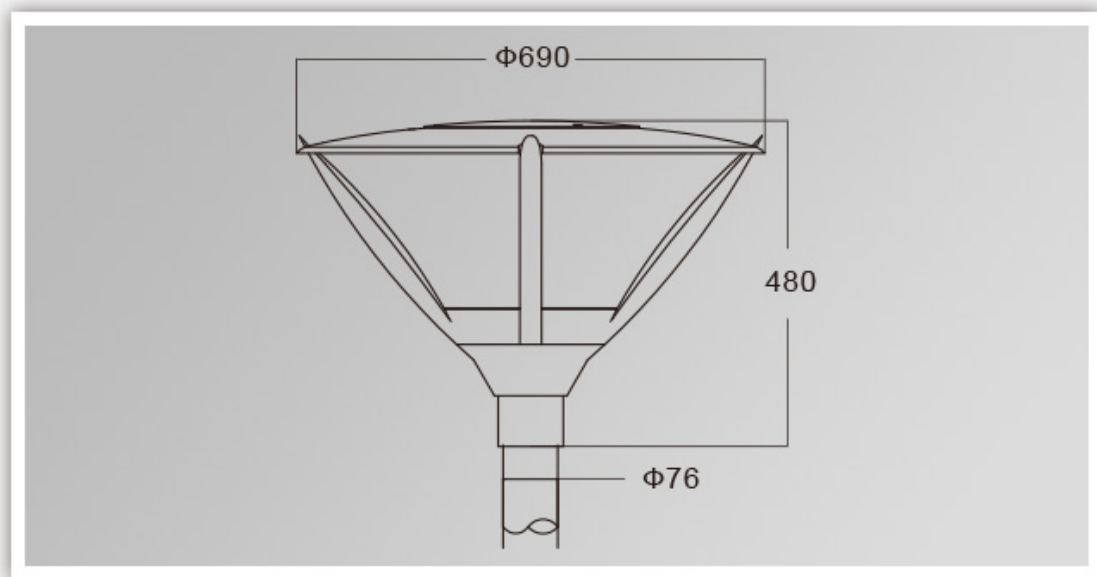

Что такое детали нашего ВЕЛ Садовый свет?

Умеренный литой алюминиевый корпус, алюминиевый лист вращающийся чехол
Технология двойного фотометрического диффузора
УФ-стоп ПК
Жилье запечатанного лампы

Что такое спецификации нашего светодиода Садовый свет?

Класс изоляции	Источник питания	Светодиодный ток	Фактор силы	Рабочая окружающая среда	Срок жизни	Кримана	Опрашиваться
Класс I.	120-277 В. 50/60 Гц	700 мА.	> 0,95	-40. ° С до +55 ° С.	> 50 000 часов	RA> 75.	3000k-6500k.
Код продукта		Ymled-6101 (16)		Ymled-6101 (24)		Ymled-6101 (28)	
Светодиод qty.		16 шт		24 шт		28 шт	
Номинальная мощность		35W		55W		60 Вт	
Световой поток		2900-3100Лм		4150-4400LM		5000-5300лм	
G.W / N.W.W.		12,5 / 11 кг		12,5 / 11 кг		12,5 / 11 кг	
Размер упаковки		570x570x570 мм		570x570x570 мм		570x570x570 мм	

Фотографии товара

YMLED-6101

PRODUCT DIMENSIONS(MM)

PRODUCT DETAILS

Polar Diagram

Упаковка и доставка, торговые условия:

Перевозки

- 1 **FedEx / DHL / UPS / TNT** для **образцы**, От двери до двери,
- 2 **По воздуху или по морю** для **пакетные товары** для fcl; Аэропорт / Порт Получение,
3. Клиенты, определяющие экспедиторские экспедиторы или договорные способы доставки,
- 4 **Срок поставки:** 5.-7 дней для образцов; 15.-30. дни для партийных товаров.