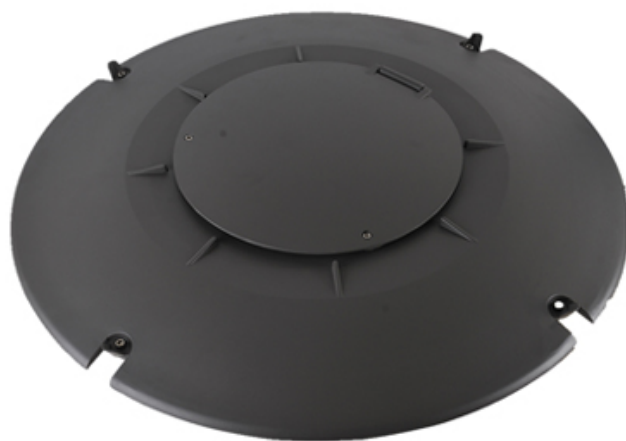

PRODUCT DETAILS