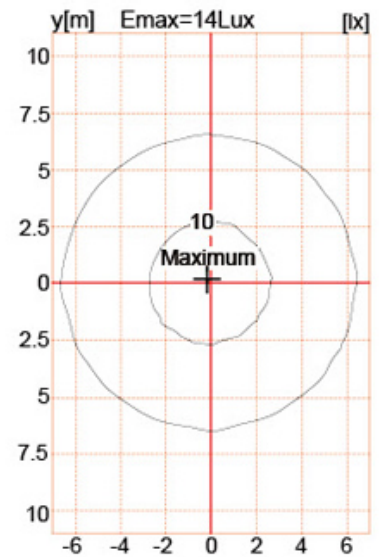

Что такое спецификации нашего ВЕЛ Садовый свет?

Класс изоляции	Источник питания	Светодиодный ток	Фактор силы	Рабочая окружающая среда	Срок жизни	Кримана	Опрашиваться
Класс I.	120-277 В. 50/60 Гц	700 мА.	> 0,95	-40. ° С до +55 ° С.	> 50 000 часов	RA> 75.	3000k-6500k.
Код продукта	Ymled-6109 (16)	Ymled-6109 (20)	Ymled-6109 (24)	Ymled-6109 (28)			
Светодиод φ у.	16 шт	20 шт	24 шт	28 шт			
Номинальная мощность	35W	45 Вт	55W	60 Вт			
Световой поток	3100-3300лм	3950-4200	4850-5200Лм	5350-5700лм			
G.W / N.W.W.	13,5 / 11,5 кг	13,5 / 11,5 кг	13,5 / 11,5 кг	13,5 / 11,5 кг			
Размер упаковки	655x655x760 мм	655x655x760 мм	655x655x760 мм	655x655x760 мм			

Фотографии товара

YMLED-6109

PRODUCT DIMENSIONS(MM)

PRODUCT DETAILS

Polar Diagram

Type1

Type2

Туре3