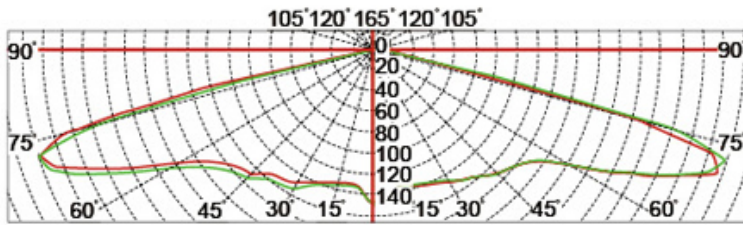

Что такое спецификации нашего ВЕЛ Садовый свет?

Класс изоляции	Источник питания	Светодиодный ток	Фактор силы	Рабочая окружающая среда	Срок жизни	Кримана	Опрашиваться
Класс I.	120-277 В. 50/60 Гц	700 мА.	> 0,95	-40. ° С до +55 ° С.	> 50 000 часов	RA> 75.	3000k-6500k.
Код продукта	Ymled-6109 (16)	Ymled-6109 (20)	Ymled-6109 (24)	Ymled-6109 (28)			
Светодиод φ у.	16 шт	20 шт	24 шт	28 шт			
Номинальная мощность	35W	45 Вт	55W	60 Вт			
Световой поток	3100-3300лм	3950-4200	4850-5200Лм	5350-5700лм			
G.W / N.W.W.	13,5 / 11,5 кг	13,5 / 11,5 кг	13,5 / 11,5 кг	13,5 / 11,5 кг			
Размер упаковки	655x655x760 мм	655x655x760 мм	655x655x760 мм	655x655x760 мм			

Фотографии товара

YMLED-6109

PRODUCT DIMENSIONS(MM)

PRODUCT DETAILS

Polar Diagram

Type1

Type2

Туре3