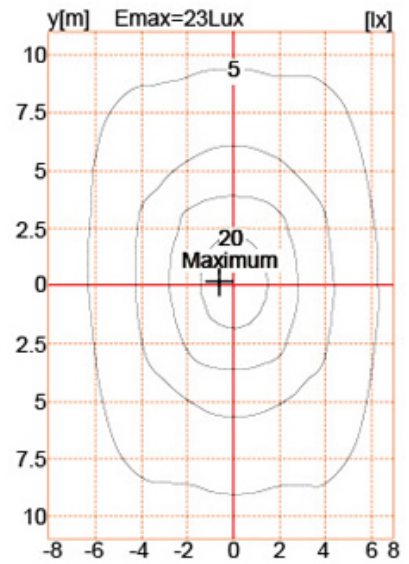

Что такое спецификации нашего ВЕЛ Садовый свет?

Класс изоляции	Источник питания	Светодиодный ток	Фактор силы	Рабочая окружающая среда	Срок жизни	Кримана	Опрашиваться
Класс I.	120-277 В. 50/60 Гц	700 мА.	> 0,95	-40. ° С до +55 ° С.	> 50 000 часов	RA> 75.	3000k-6500k.
Код продукта	Ymled-6109 (16)	Ymled-6109 (20)	Ymled-6109 (24)	Ymled-6109 (28)			
Светодиод φ у.	16 шт	20 шт	24 шт	28 шт			
Номинальная мощность	35W	45 Вт	55W	60 Вт			
Световой поток	3100-3300лм	3950-4200	4850-5200Лм	5350-5700лм			
G.W / N.W.W.	13,5 / 11,5 кг	13,5 / 11,5 кг	13,5 / 11,5 кг	13,5 / 11,5 кг			
Размер упаковки	655x655x760 мм	655x655x760 мм	655x655x760 мм	655x655x760 мм			

Фотографии товара

YMLED-6109

PRODUCT DIMENSIONS(MM)

PRODUCT DETAILS

Polar Diagram

Type1

Type2

Туре3