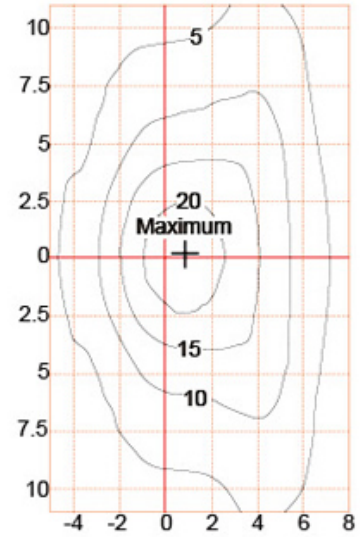

Что такое спецификации нашего ВЕЛ Садовый свет?

Класс изоляции	Источник питания	Светодиодный ток	Фактор силы	Рабочая окружающая среда	Срок жизни	Кримана	Опрашиваться
Класс I.	120-277 В. 50/60 Гц	700 мА.	> 0,95	-40. ° С до +55 ° С.	> 50 000 часов	RA> 75.	3000k-6500k.
Код продукта	Ymled-6109 (16)	Ymled-6109 (20)	Ymled-6109 (24)	Ymled-6109 (28)			
Светодиод φ у.	16 шт	20 шт	24 шт	28 шт			
Номинальная мощность	35W	45 Вт	55W	60 Вт			
Световой поток	3100-3300лм	3950-4200	4850-5200Лм	5350-5700лм			
G.W / N.W.W.	13,5 / 11,5 кг	13,5 / 11,5 кг	13,5 / 11,5 кг	13,5 / 11,5 кг			
Размер упаковки	655x655x760 мм	655x655x760 мм	655x655x760 мм	655x655x760 мм			

Фотографии товара

YMLED-6109

PRODUCT DIMENSIONS(MM)

PRODUCT DETAILS

Polar Diagram

Type1

Type2

Туре3