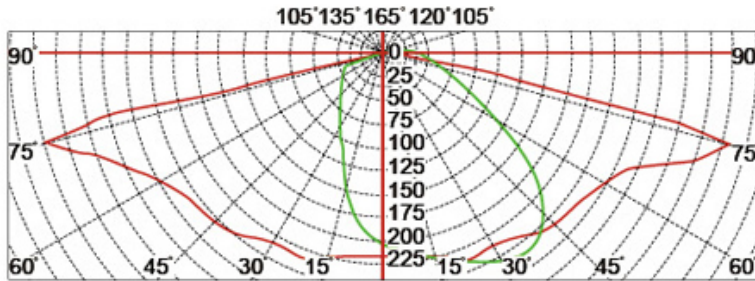

Что такое спецификации нашего ВЕЛ Садовый свет?

Класс изоляции	Источник питания	Светодиодный ток	Фактор силы	Рабочая окружающая среда	Срок жизни	Кримана	Опрашиваться
Класс I.	120-277 В. 50/60 Гц	700 мА.	> 0,95	-40. ° С до +55 ° С.	> 50 000 часов	RA> 75.	3000k-6500k.
Код продукта	Ymled-6109 (16)	Ymled-6109 (20)	Ymled-6109 (24)	Ymled-6109 (28)			
Светодиод φ у.	16 шт	20 шт	24 шт	28 шт			
Номинальная мощность	35W	45 Вт	55W	60 Вт			
Световой поток	3100-3300лм	3950-4200	4850-5200Лм	5350-5700лм			
G.W / N.W.W.	13,5 / 11,5 кг	13,5 / 11,5 кг	13,5 / 11,5 кг	13,5 / 11,5 кг			
Размер упаковки	655x655x760 мм	655x655x760 мм	655x655x760 мм	655x655x760 мм			

Фотографии товара

YMLED-6109

PRODUCT DIMENSIONS(MM)

PRODUCT DETAILS

Polar Diagram

Type1

Type2

Туре3