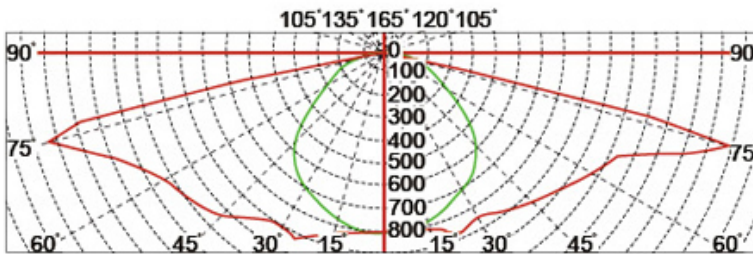

Что такое спецификации нашего ВЕЛ Садовый свет?

Класс изоляции	Источник питания	Светодиодный ток	Фактор силы	Рабочая окружающая среда	Срок жизни	Кримана	Опрашиваться
Класс I.	120-277 В. 50/60 Гц	700 мА.	> 0,95	-40. ° С до +55 ° С.	> 50 000 часов	RA> 75.	3000k-6500k.
Код продукта	Ymled-6109 (16)	Ymled-6109 (20)	Ymled-6109 (24)	Ymled-6109 (28)			
Светодиод φ у.	16 шт	20 шт	24 шт	28 шт			
Номинальная мощность	35W	45 Вт	55W	60 Вт			
Световой поток	3100-3300лм	3950-4200	4850-5200Лм	5350-5700лм			
G.W / N.W.W.	13,5 / 11,5 кг	13,5 / 11,5 кг	13,5 / 11,5 кг	13,5 / 11,5 кг			
Размер упаковки	655x655x760 мм	655x655x760 мм	655x655x760 мм	655x655x760 мм			

Фотографии товара

YMLED-6109

PRODUCT DIMENSIONS(MM)

PRODUCT DETAILS

Polar Diagram

Type1

Type2

Туре3