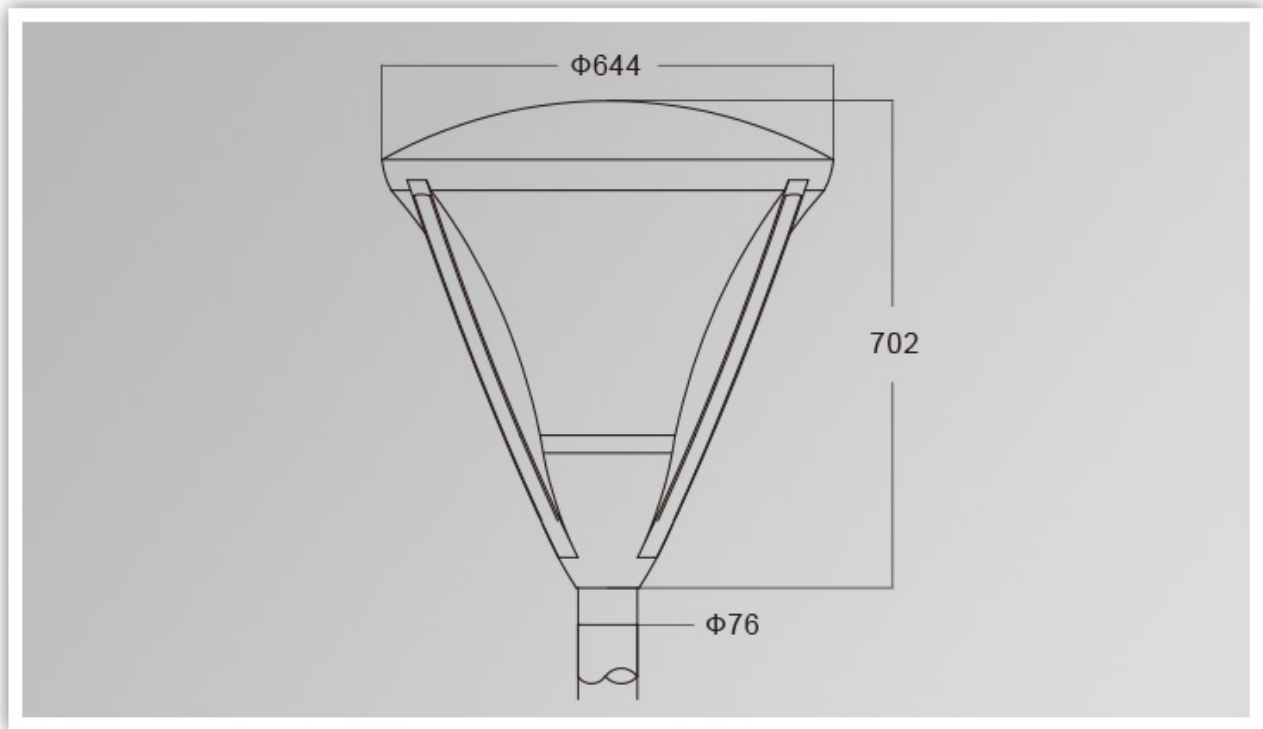

Что такое спецификации нашего ВЕЛ Садовый свет?

Класс изоляции	Источник питания	Светодиодный ток	Фактор силы	Рабочая окружающая среда	Срок жизни	Кримана	Опрашиваться
Класс I.	120-277 В. 50/60 Гц	700 мА.	> 0,95	-40. ° С до +55 ° С.	> 50 000 часов	RA> 75.	3000k-6500k.
Код продукта	Ymled-6109 (16)	Ymled-6109 (20)	Ymled-6109 (24)	Ymled-6109 (28)			
Светодиод φ у.	16 шт	20 шт	24 шт	28 шт			
Номинальная мощность	35W	45 Вт	55W	60 Вт			
Световой поток	3100-3300лм	3950-4200	4850-5200Лм	5350-5700лм			
G.W / N.W.W.	13,5 / 11,5 кг	13,5 / 11,5 кг	13,5 / 11,5 кг	13,5 / 11,5 кг			
Размер упаковки	655x655x760 мм	655x655x760 мм	655x655x760 мм	655x655x760 мм			

Фотографии товара

YMLED-6109

PRODUCT DIMENSIONS(MM)

PRODUCT DETAILS

Polar Diagram

Type1

Type2

Туре3