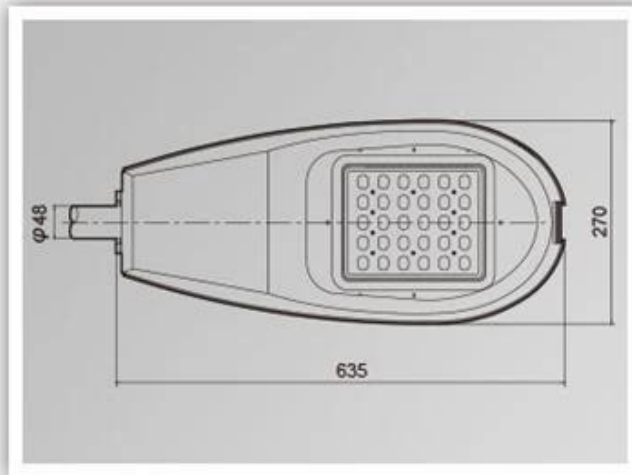

Фотографии товара

YMLED-6404

PRODUCT DETAILS

POLAR DIAGRAM

PRODUCT DIMENSIONS(MM)

Упаковка и доставка, торговые условия:

Перевозки

- 1 **FedEx / DHL / UPS / TNT** для **образцы**, От двери до двери,
- 2 **По воздуху или по морю** для **пакетные товары** для fcl; Аэропорт / Порт Получение,
3. Клиенты, определяющие экспедиторские экспедиторы или договорные способы доставки,
- 4 **Срок поставки:** 5.-7 дней для образцов; 15.-30. дни для партийных товаров.