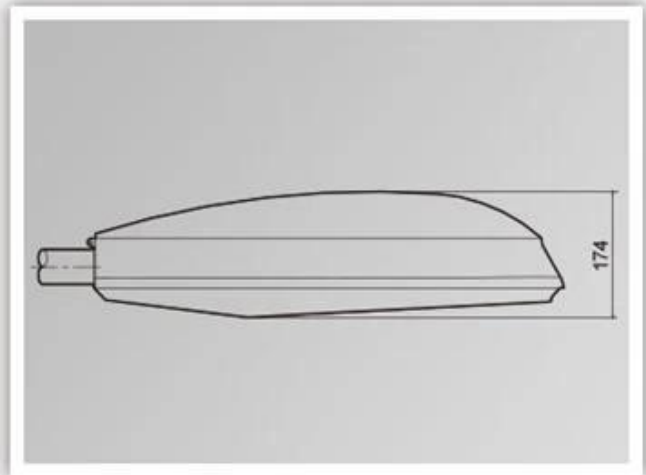

Фотографии товара

YMLED-6404

PRODUCT DETAILS

POLAR DIAGRAM

PRODUCT DIMENSIONS(MM)

Упаковка и доставка, торговые условия:

Перевозки

- 1 **FedEx / DHL / UPS / TNT** для **образцы**, От двери до двери,
- 2 **По воздуху или по морю** для **пакетные товары** для fcl; Аэропорт / Порт Получение,
3. Клиенты, определяющие экспедиторские экспедиторы или договорные способы доставки,
- 4 **Срок поставки:** 5.-7 дней для образцов; 15.-30. дни для партийных товаров.