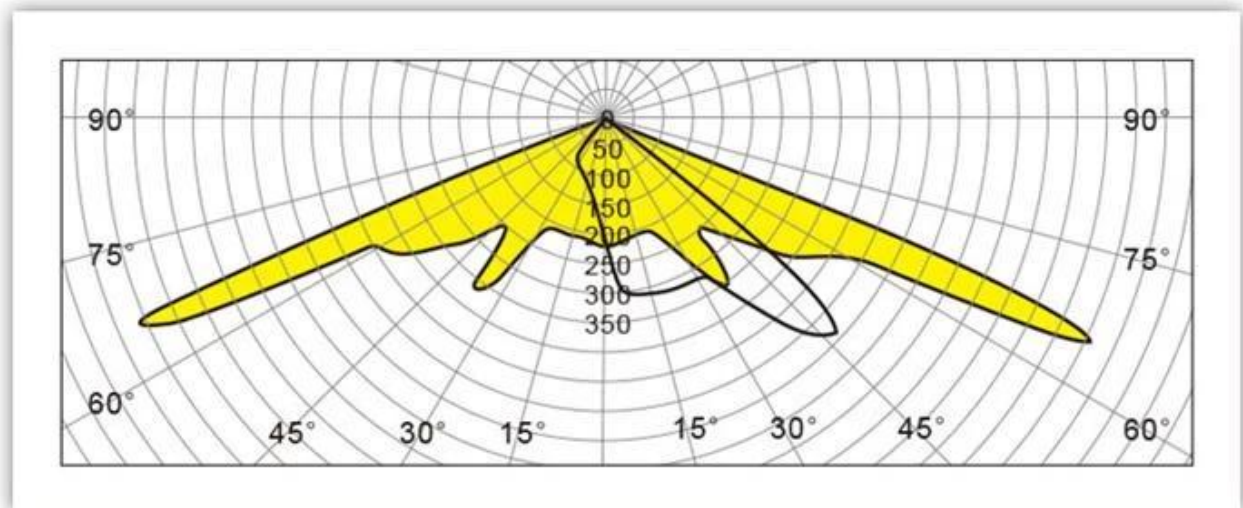

Фотографии товара

YMLED-6404

PRODUCT DETAILS

POLAR DIAGRAM

PRODUCT DIMENSIONS(MM)

Упаковка и доставка, торговые условия:

Перевозки

- 1 **FedEx / DHL / UPS / TNT** для **образцы**, От двери до двери,
- 2 **По воздуху или по морю** для **пакетные товары** для fcl; Аэропорт / Порт Получение,
3. Клиенты, определяющие экспедиторские экспедиторы или договорные способы доставки,
- 4 **Срок поставки:** 5.-7 дней для образцов; 15.-30. дни для партийных товаров.