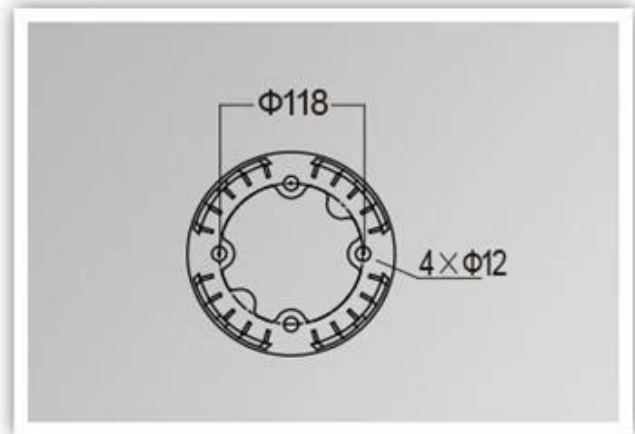

Что такое детали нашего Садовый Боллард свет?

Литого алюминиевого корпуса, обработка поверхности для электростатического покрытия
мощности
УФ-стоп ПК
Жилье запечатанного лампы

Что такое спецификации нашего Садовый свет?

Фотографии товара

YMLED-6206A

PRODUCT DIMENSIONS(MM)

PRODUCT DETAILS

YM-6206A

YM-6206B

YM-6206C

Упаковка и доставка, торговые условия: