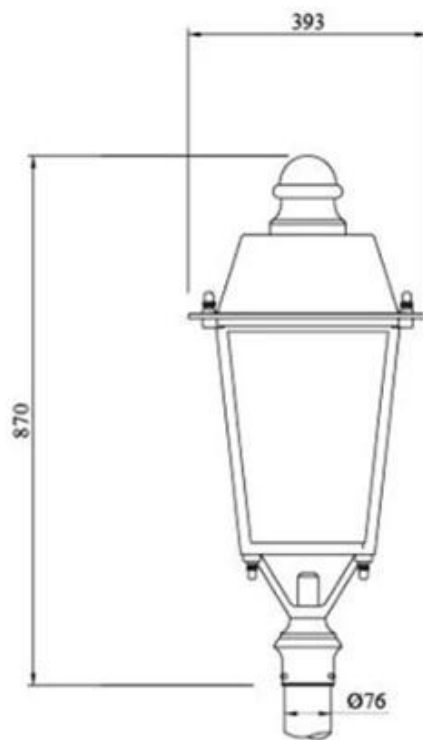

## Что такое спецификации нашего светодиода Садовый свет?

Класс изоляции	Источник питания	Светодиодный ток	Фактор силы	Рабочая окружающая среда	Срок жизни	Кримана	Опрашиваться
Класс I.	120-277 В. 50/60 Гц	700 мА.	> 0,95	-40. ° С до +55 ° С.	> 50 000 часов	RA> 75.	3000k-6500k.
Код продукта		Ymled-6136 (15)		Ymled-6136 (20)		Ymled-6136 (25)	
Светодиод qty.		15 шт		20 шт		25 шт	
Номинальная мощность		30W		45 Вт		55W	
Световой поток		2750-2940лм		4150-4400LM		5000-5390LM.	
G.W / N.W.W.		9/8 кгс		9/8 кгс		9/8 кгс	
Размер упаковки		410x410x875mm.		410x410x875mm.		410x410x875mm.	

## PRODUCT DIMENSIONS(MM)