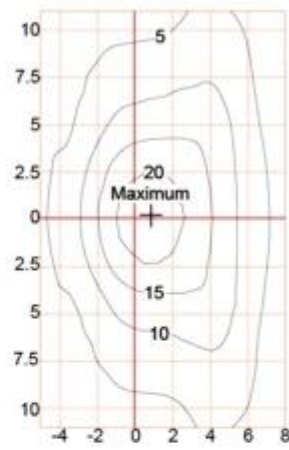

Производитель Описание:

Целое тело умирает литой алюминиевый корпус

Технология двойного фотометрического диффузора

Ужин белое закаленное стекло

Индивидуальный и запечатанный модуль

Конфигурация Данные:

Код продукта	Номинальная мощность	Светодиод qty.	Световой поток	G.W / N.W.W.	Размер упаковки	Загрузка qty.
Ymled-6136 (15)	35W	15.	4130.	9/8 (кгс)	410 * 410 * 875 мм	130 шт. / 20'с.
Ymled-6136 (20)	45 Вт	20.	5310.	9/8 (кгс)	410 * 410 * 875 мм	420 шт. / 40'hq.
Ymled-6136 (25)	55W	25.	6490.	9/8 (кгс)	410 * 410 * 875 мм	

Полярность Диаграмма:

Type1

Type2

Type3