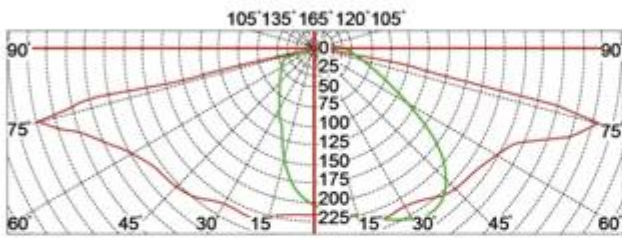

Производитель Описание:

Целое тело умирает литой алюминиевый корпус

Технология двойного фотометрического диффузора

Ужин белое закаленное стекло

Индивидуальный и запечатанный модуль

Конфигурация Данные:

Код продукта	Номинальная мощность	Светодиод qty.	Световой поток	G.W / N.W.W.	Размер упаковки	Загрузка qty.
Ymled-6136 (15)	35W	15.	4130.	9/8 (кгс)	410 * 410 * 875 мм	130 шт. / 20'с.
Ymled-6136 (20)	45 Вт	20.	5310.	9/8 (кгс)	410 * 410 * 875 мм	420 шт. / 40'hq.
Ymled-6136 (25)	55W	25.	6490.	9/8 (кгс)	410 * 410 * 875 мм	

Полярность Диаграмма:

Type1

Type2

Type3