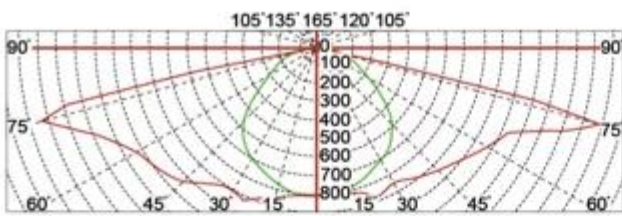

Производитель Описание:

Целое тело умирает литой алюминиевый корпус

Технология двойного фотометрического диффузора

Ужин белое закаленное стекло

Индивидуальный и запечатанный модуль

Конфигурация Данные:

Код продукта	Номинальная мощность	Светодиод qty.	Световой поток	G.W / N.W.W.	Размер упаковки	Загрузка qty.
Ymled-6136 (15)	35W	15.	4130.	9/8 (кгс)	410 * 410 * 875 мм	130 шт. / 20'с.
Ymled-6136 (20)	45 Вт	20.	5310.	9/8 (кгс)	410 * 410 * 875 мм	420 шт. / 40'hq.
Ymled-6136 (25)	55W	25.	6490.	9/8 (кгс)	410 * 410 * 875 мм	

Полярность Диаграмма:

Type1

Type2

Type3