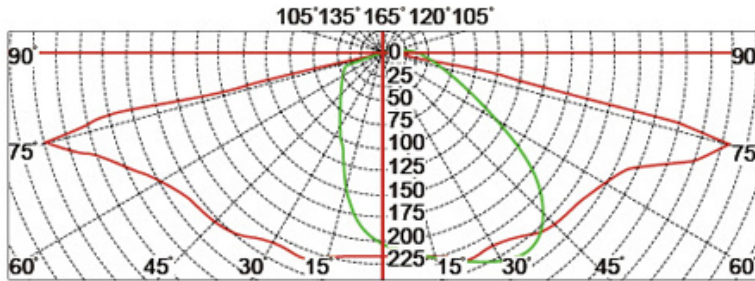

Фотографии товара

YMLED-6135

PRODUCT DIMENSIONS(MM)

PRODUCT DETAILS

Polar Diagram

Type1

Type2

Туре3