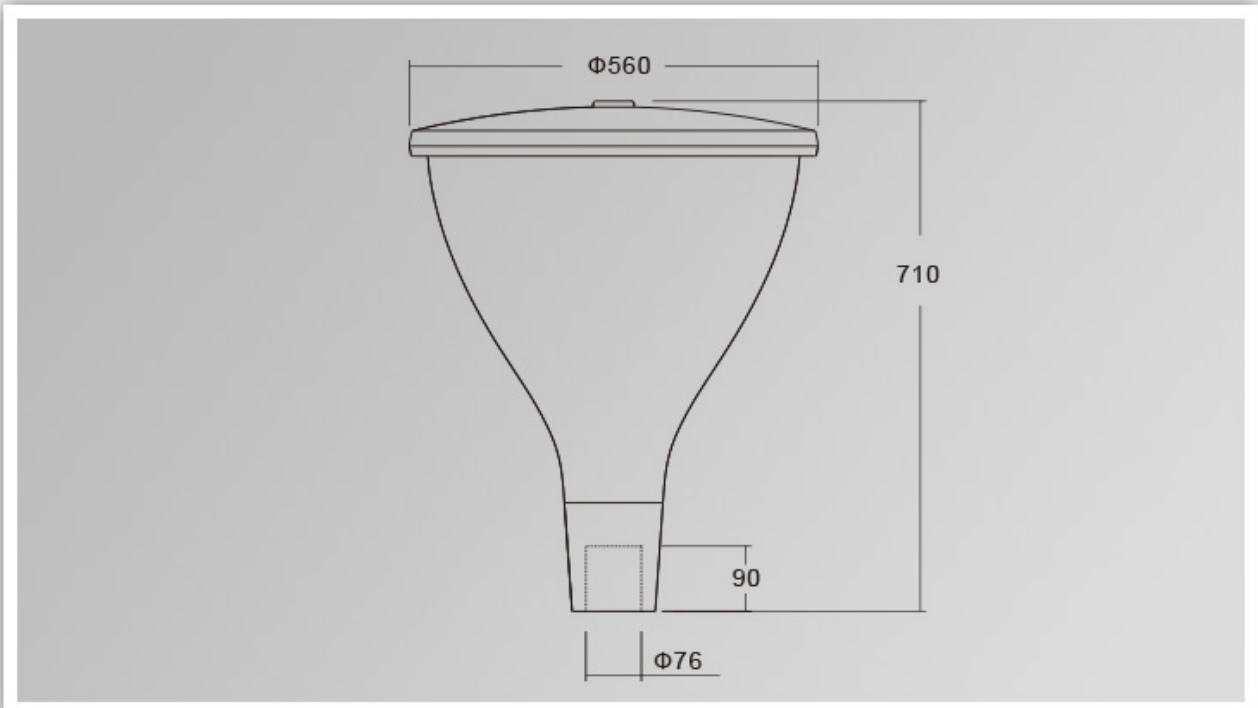

Что такое детали нашего ВЕЛ Садовый свет?

Умеренный литой алюминиевый корпус, алюминиевый лист вращающийся чехол
Технология двойного фотометрического диффузора
УФ-стоп ПК
Жилье запечатанного лампы

Что такое спецификации нашего светодиода Садовый свет?

Класс изоляции	Источник питания	Светодиодный ток	Фактор силы	Рабочая окружающая среда	Срок жизни	Кримана	Опрашиваться
Класс I.	120-277 В. 50/60 Гц	700 мА.	> 0,95	-40. ° С до +55 ° С.	> 50 000 часов	RA> 75.	3000k-6500k.
Код продукта			YMLED-6135(16)	YMLED-6135(20)	YMLED-6135(24)	YMLED-6135(28)	
Светодиод qty.			16 шт	20 шт	24 шт	28 шт	
Номинальная мощность			35W	45 Вт	55W	60 Вт	
Световой поток			3100-3300лм	3950-4200	4850-5200Лм	5350-5700лм	
G.W / N.W.W.			11.5/9.2kgs	11.5/9.2kgs	11.5/9.2kgs	11.5/9.2kgs	
Размер упаковки			605x605x750mm	605x605x750mm	605x605x750mm	605x605x750mm	

Фотографии товара

YMLED-6135

PRODUCT DIMENSIONS(MM)

PRODUCT DETAILS

Polar Diagram

Type1

Type2

Туре3