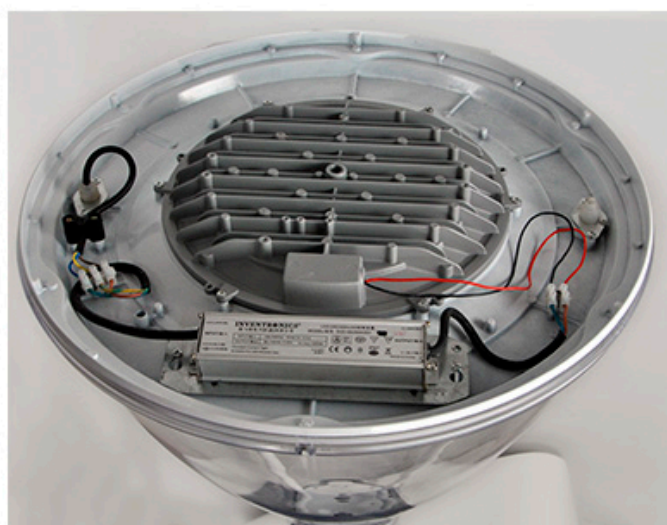

PRODUCT DETAILS