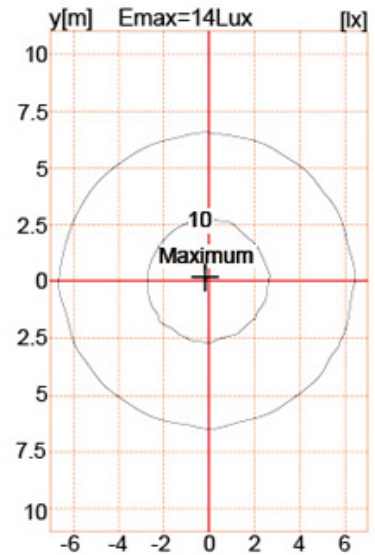

Фотографии товара

YMLED-6135

PRODUCT DIMENSIONS(MM)

PRODUCT DETAILS

Polar Diagram

Type1

Type2

Туре3