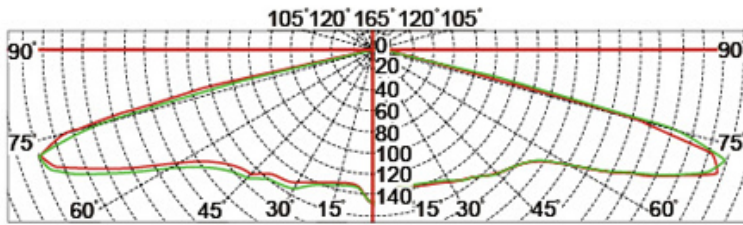

Класс изоляции	Источник питания	Светодиодный ток	Фактор силы	Рабочая окружающая среда	Срок жизни	Кримана	Опрашиваться
Класс I.	120-277 В. 50/60 Гц	700 мА.	> 0,95	-40. ° С до +55 ° С.	> 50 000 часов	RA> 75.	3000k-6500k.
Код продукта			YMLED-6135(16)	YMLED-6135(20)	YMLED-6135(24)	YMLED-6135(28)	
Светодиод qty.			16 шт	20 шт	24 шт	28 шт	
Номинальная мощность			35W	45 Вт	55W	60 Вт	
Световой поток			3100-3300лм	3950-4200	4850-5200Лм	5350-5700лм	
G.W / N.W.W.			11.5/9.2kgs	11.5/9.2kgs	11.5/9.2kgs	11.5/9.2kgs	
Размер упаковки			605x605x750mm	605x605x750mm	605x605x750mm	605x605x750mm	

Фотографии товара

YMLED-6135

PRODUCT DIMENSIONS(MM)

PRODUCT DETAILS

Polar Diagram

Type1

Type2

Туре3