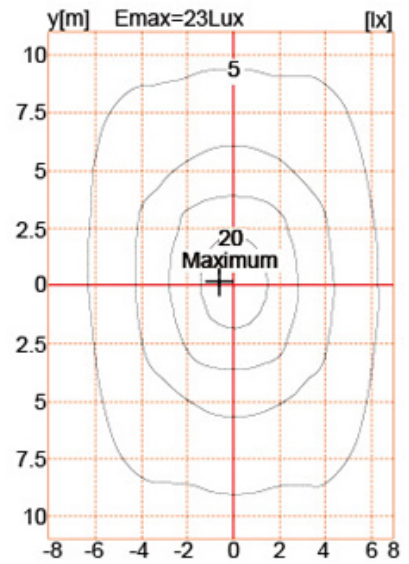

Фотографии товара

YMLED-6135

PRODUCT DIMENSIONS(MM)

PRODUCT DETAILS

Polar Diagram

Type1

Type2

Туре3