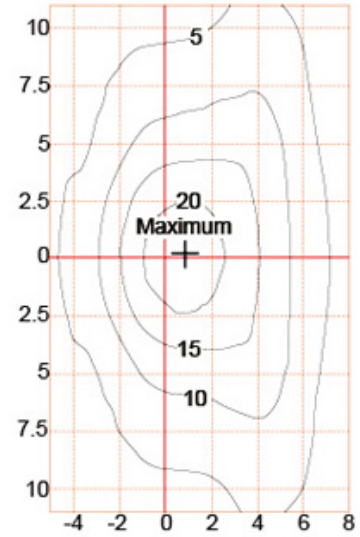

Фотографии товара

YMLED-6135

PRODUCT DIMENSIONS(MM)

PRODUCT DETAILS

Polar Diagram

Type1

Type2

Туре3