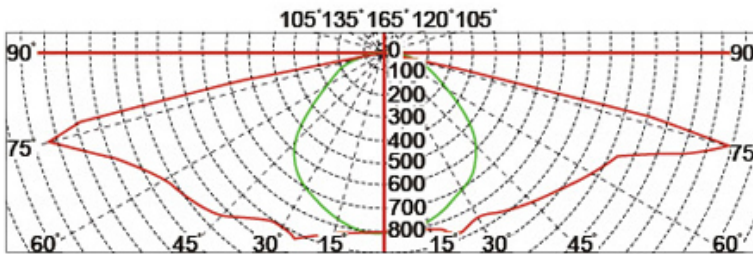

Фотографии товара

YMLED-6135

PRODUCT DIMENSIONS(MM)

PRODUCT DETAILS

Polar Diagram

Type1

Type2

Туре3