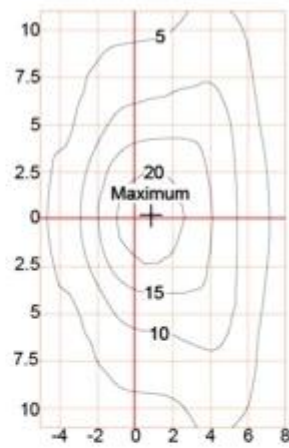

Код продукта	Номинальная мощность	Светодиод qty.	Световой поток	G.W / N.W.W.	Размер упаковки	Загрузка qty.
Ymled-6108 (12)	20W	12.	2320.	6.2 / 5.2 (кгс)	580 * 265 * 265 мм	672 шт. / 20'с.
Ymled-6108 (16)	30W	16.	3480.	6.2 / 5.2 (кгс)	580 * 265 * 265 мм	1760 шт. / 40'HQ
Ymled-6108 (20)	40W	20.	4640.	6.2 / 5.2 (кгс)	580 * 265 * 265 мм	
Ymled-6108 (24)	55W	24.	6380.	6.2 / 5.2 (кгс)	580 * 265 * 265 мм	

Полярность Диаграмма:

Type1

Type2

Type3