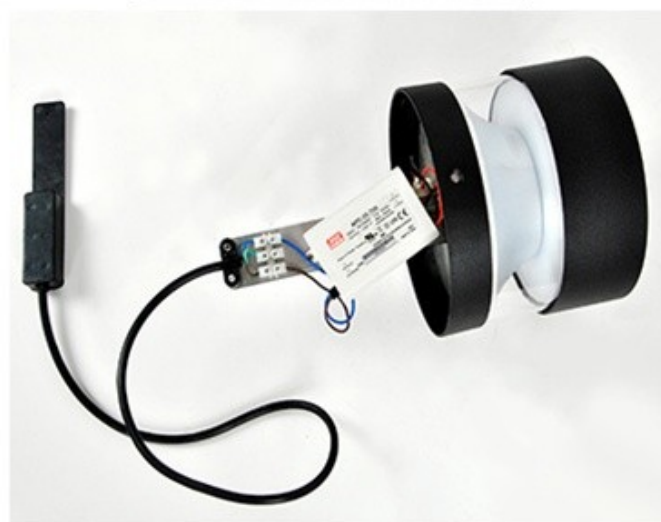

PRODUCT DETAILS

Упаковка и доставка, торговые условия:

Перевозки

1. 1 FedEx / DHL / UPS / TNT для образцы, От двери до двери,
2. 2 По воздуху или по морю для пакетные товары для fcl; Аэропорт / Порт Получение,
3. Клиенты, определяющие экспедиторские экспедиторы или договорные способы доставки,