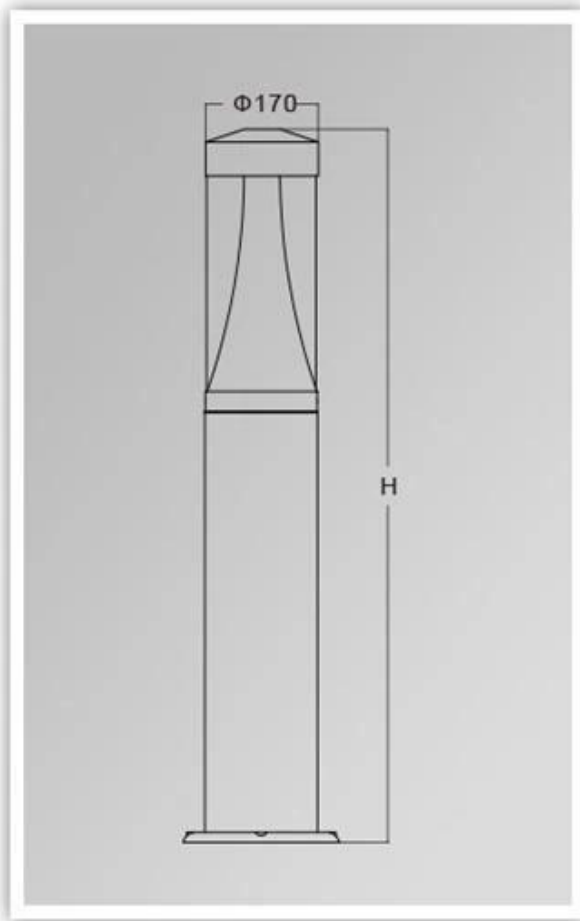

Код продукта	Ymeled-6218.
LED qty.	4 pz.
Номинальная мощность	8W.
Световой поток	500-600LM.
G.W / N.W.	5 / 4.5kgs.
Dimensioni dell'imballaggio	250x250x830mm.

## Foto del prodotto.

## PRODUCT DIMENSIONS(MM)