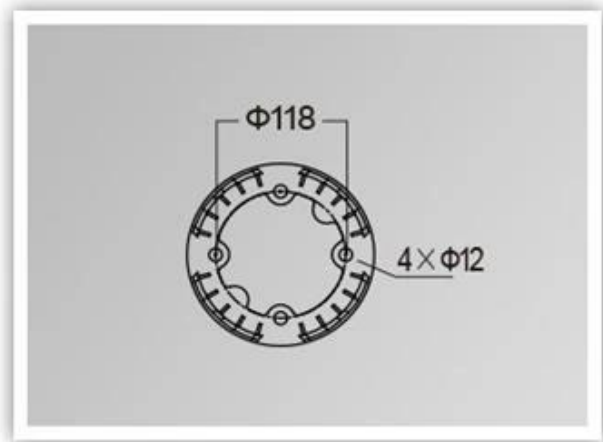

Код продукта	Ymeled-6218.
LED qty.	4 pz.
Номинальная мощность	8W.
Световой поток	500-600LM.
G.W / N.W.	5 / 4.5kgs.
Dimensioni dell'imballaggio	250x250x830mm.

## Foto del prodotto.

## PRODUCT DIMENSIONS(MM)