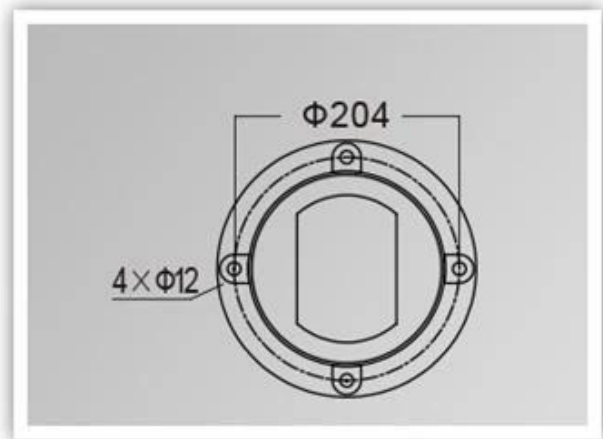

Код продукта	Ymeled-6218.
LED qty.	4 pz.
Номинальная мощность	8W.
Световой поток	500-600LM.
G.W / N.W.	5 / 4.5kgs.
Dimensioni dell'imballaggio	250x250x830mm.

## Foto del prodotto.

## PRODUCT DIMENSIONS(MM)