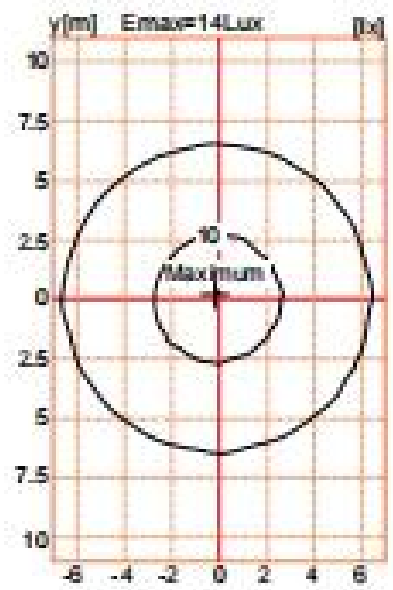

配光曲线 Polar Diagram