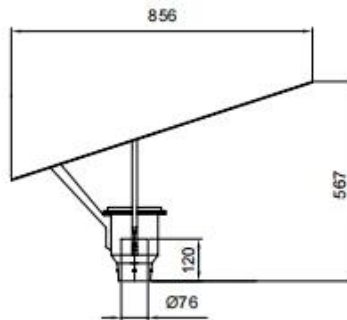

灯具尺寸 Product Dimensions(mm)

配置数据 /Configuration Data:

产品型号 Product Code	额定功率 Rated Power	初始光通量 Luminous Flux	毛净重 G.W/N.W
YMLED-6146B	30W	3240	10/8.5(kgs)
YMLED-6146B	40W	4320	10/8.5(kgs)
YMLED-6146B	55W	5940	10/8.5(kgs)