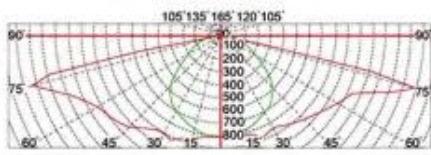

# Certificate

配光曲线 Polar Diagram

Type1

Type2

Type3

参考颜色 Reference color : RAL 9005 RAL 7015