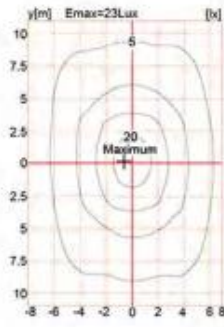

# Certificate

配光曲线 Polar Diagram

Type1

Type2

Type3

参考颜色 Reference color : RAL 9005 RAL 7015