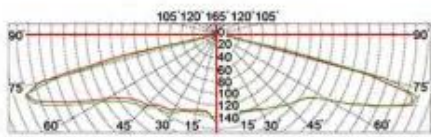

# Certificate

配光曲线 Polar Diagram

Type1

Type2

Type3

参考颜色 Reference color : RAL 9005 RAL 7015