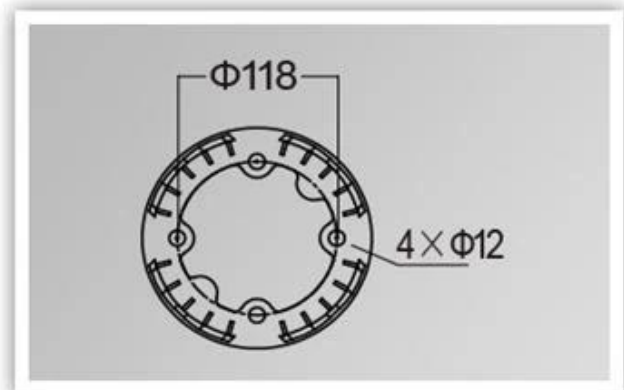

Фотографии товара

YMLED-6220C

PRODUCT DETAILS

PRODUCT DIMENSIONS(MM)

Упаковка и доставка, торговые условия:

Перевозки

- 1 **FedEx / DHL / UPS / TNT** для **образцы**, От двери до двери,
- 2 **По воздуху или по морю** для **пакетные товары** для fcl; Аэропорт / Порт Получение,
3. Клиенты, определяющие экспедиторские экспедиторы или договорные способы доставки,
- 4 **Срок поставки:** 5.-7 дней для образцов; 15.-30. дни для партийных товаров.