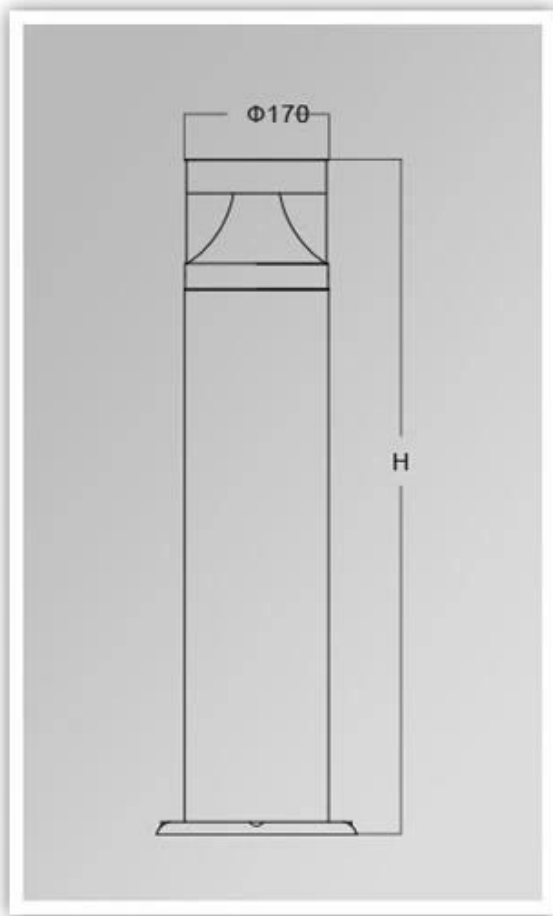

Фотографии товара

YMLED-6220C

PRODUCT DETAILS

PRODUCT DIMENSIONS(MM)

Упаковка и доставка, торговые условия:

Перевозки

- 1 **FedEx / DHL / UPS / TNT** для **образцы**, От двери до двери,
- 2 **По воздуху или по морю** для **пакетные товары** для fcl; Аэропорт / Порт Получение,
3. Клиенты, определяющие экспедиторские экспедиторы или договорные способы доставки,
- 4 **Срок поставки:** 5.-7 дней для образцов; 15.-30. дни для партийных товаров.