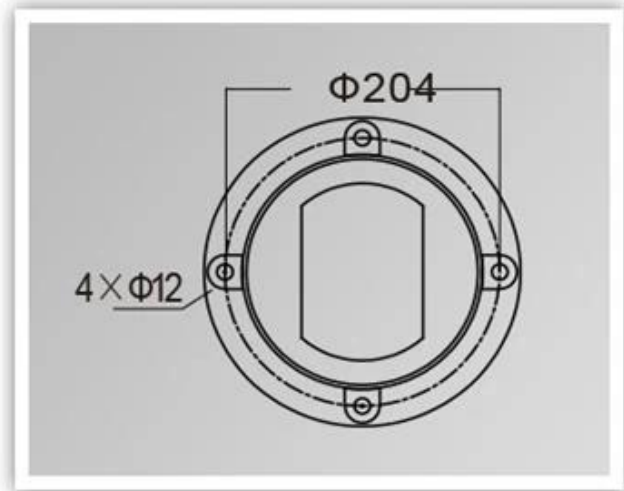

Фотографии товара

YMLED-6220C

PRODUCT DETAILS

PRODUCT DIMENSIONS(MM)

Упаковка и доставка, торговые условия:

Перевозки

- 1 **FedEx / DHL / UPS / TNT** для **образцы**, От двери до двери,
- 2 **По воздуху или по морю** для **пакетные товары** для fcl; Аэропорт / Порт Получение,
3. Клиенты, определяющие экспедиторские экспедиторы или договорные способы доставки,
- 4 **Срок поставки:** 5.-7 дней для образцов; 15.-30. дни для партийных товаров.