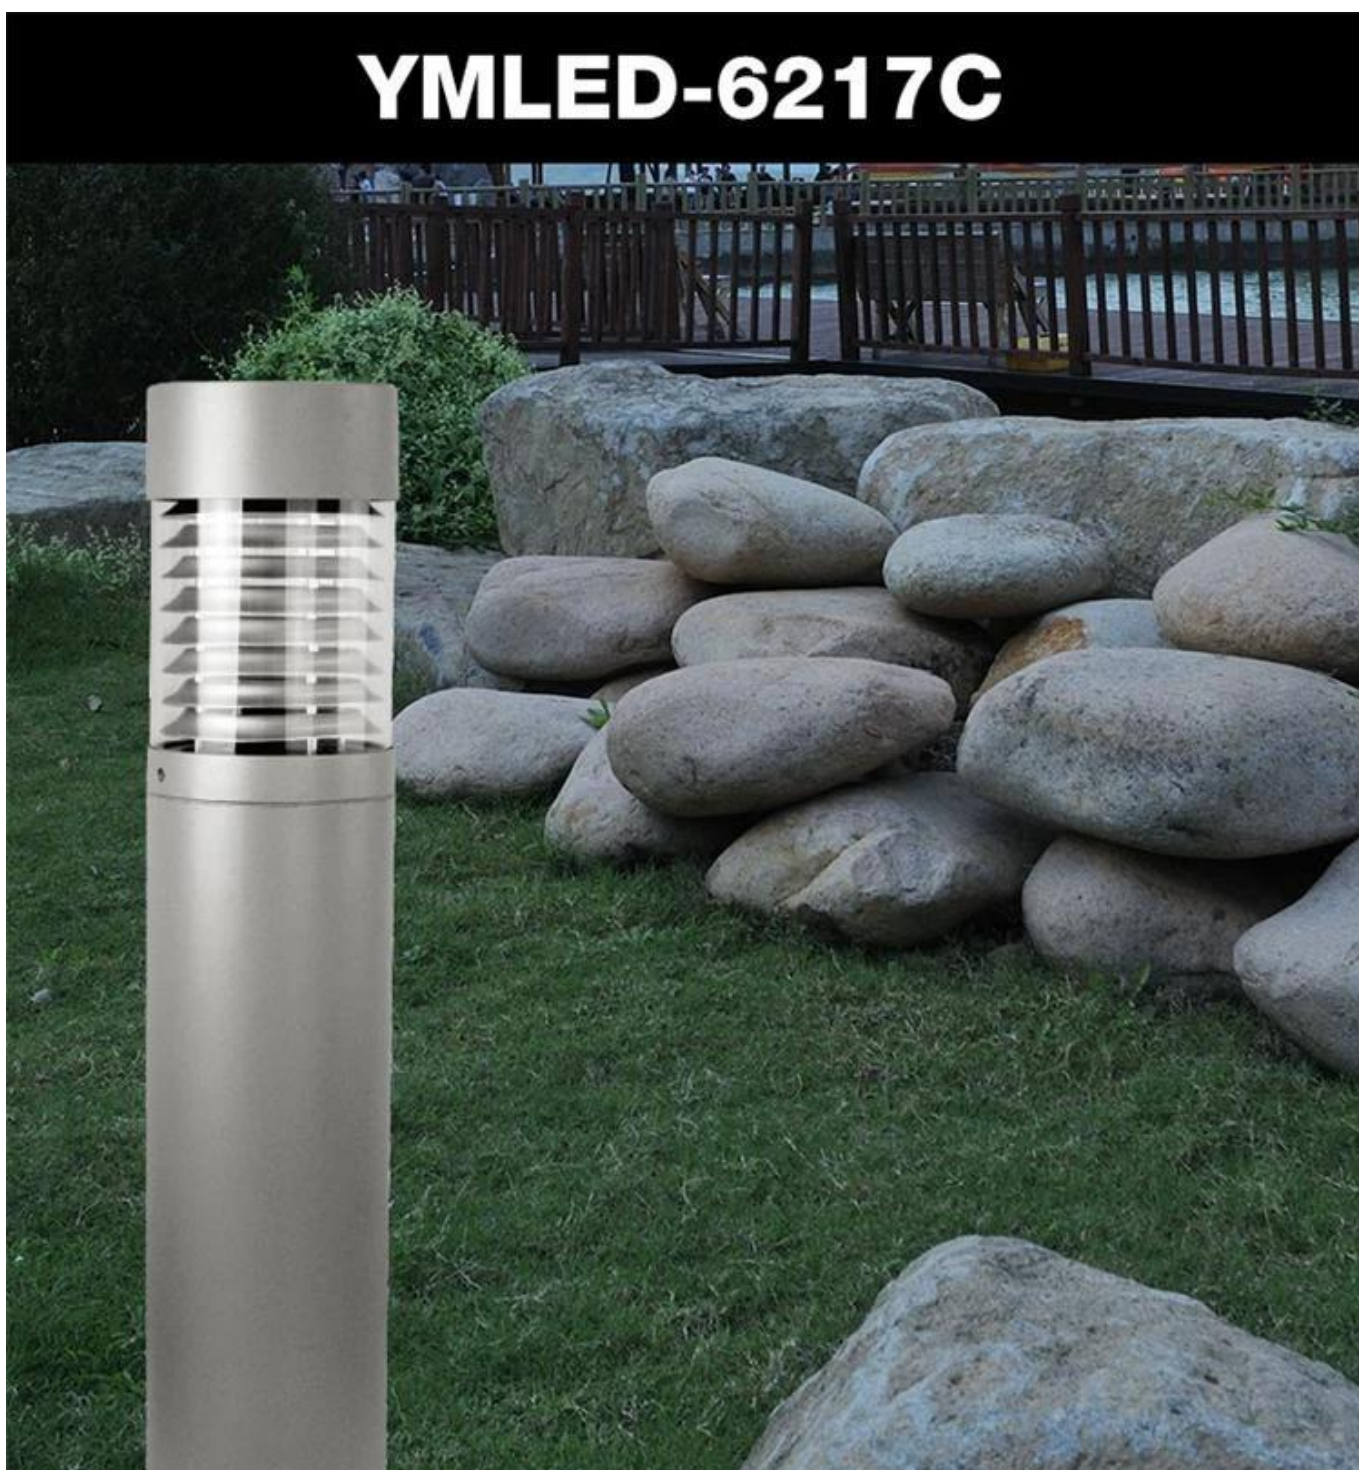

Что такое детали нашего [Лужайка свет?](#)

Литого алюминиевого корпуса, обработка поверхности для электростатического покрытия
мощности
УФ-стоп ПК
Жилье запечатанного лампы

Что такое спецификации нашего болларта свет?

Класс изоляции	Источник питания	Оценка защиты	Коррозионные возможности	Рабочая окружающая среда	Подставка для лампы	максимальная мощность
Класс I.	220 В. 50/60 Гц	IP65.	Класс II	-35. ° С до +45 ° С.	E27.	35W

Фотографии товара