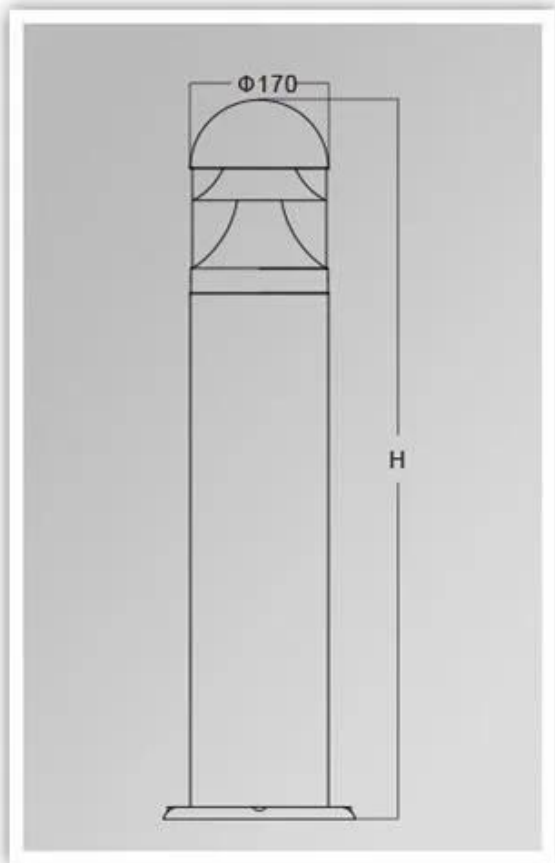

PRODUCT DIMENSIONS(MM)