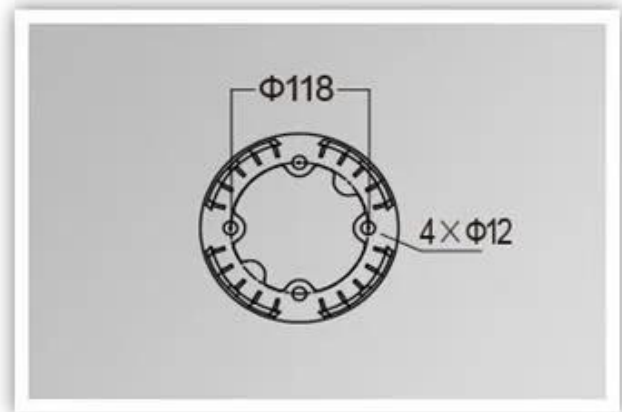

PRODUCT DIMENSIONS(MM)