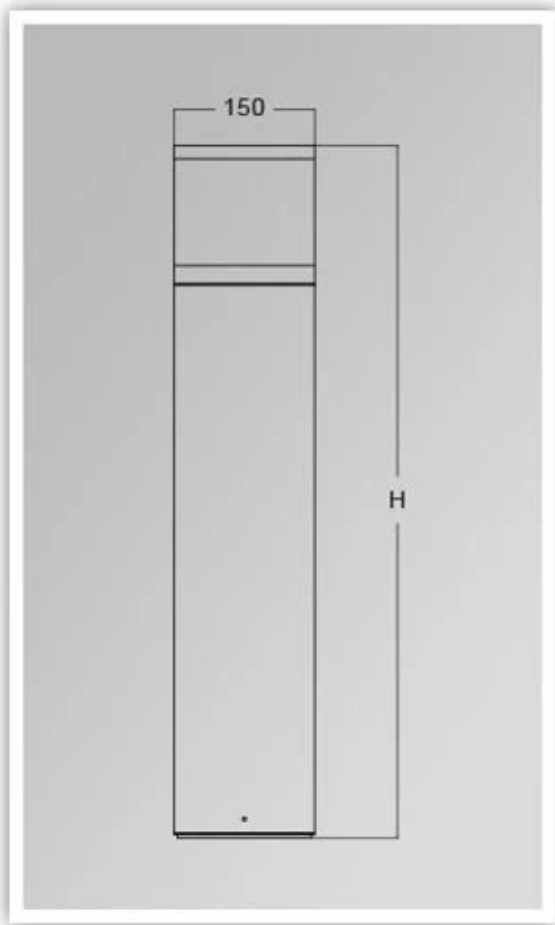

## Что такое детали нашего [Садовый газон свет?](#)

Литого алюминиевого корпуса, обработка поверхности для электростатического покрытия  
мощности  
УФ-стоп ПК  
Жилье запечатанного лампы

## PRODUCT DIMENSIONS(MM)