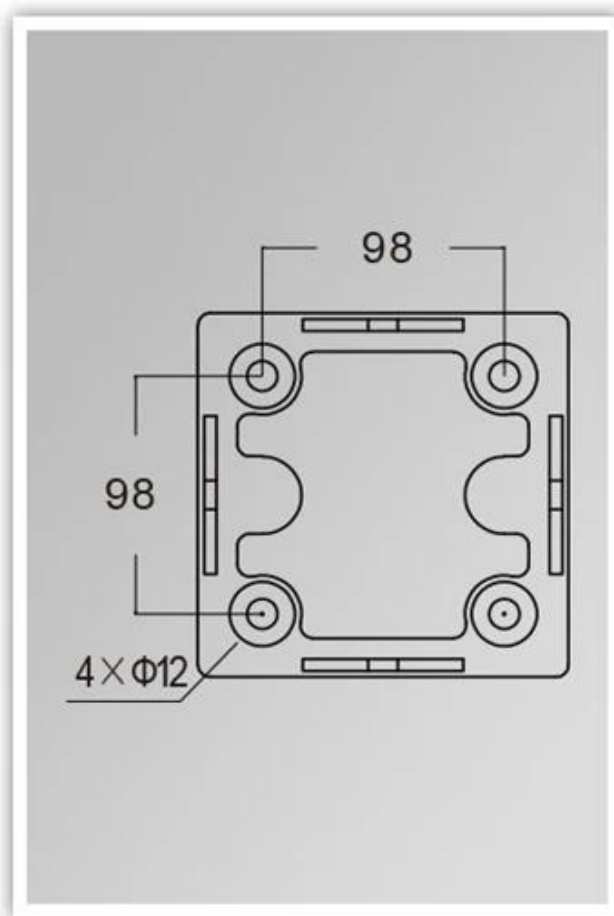

Фотографии товара

PRODUCT DETAILS

YM-6208

PRODUCT DIMENSIONS(MM)

Упаковка и доставка, торговые условия:

Перевозки

- 1 **FedEx / DHL / UPS / TNT** для **образцы**, От двери до двери,
- 2 **По воздуху или по морю** для **пакетные товары** для fcl; Аэропорт / Порт Получение,
3. Клиенты, определяющие экспедиторские экспедиторы или договорные способы доставки,
- 4 **Срок поставки:** 5.-7 дней для образцов; 15.-30. дни для партийных товаров.