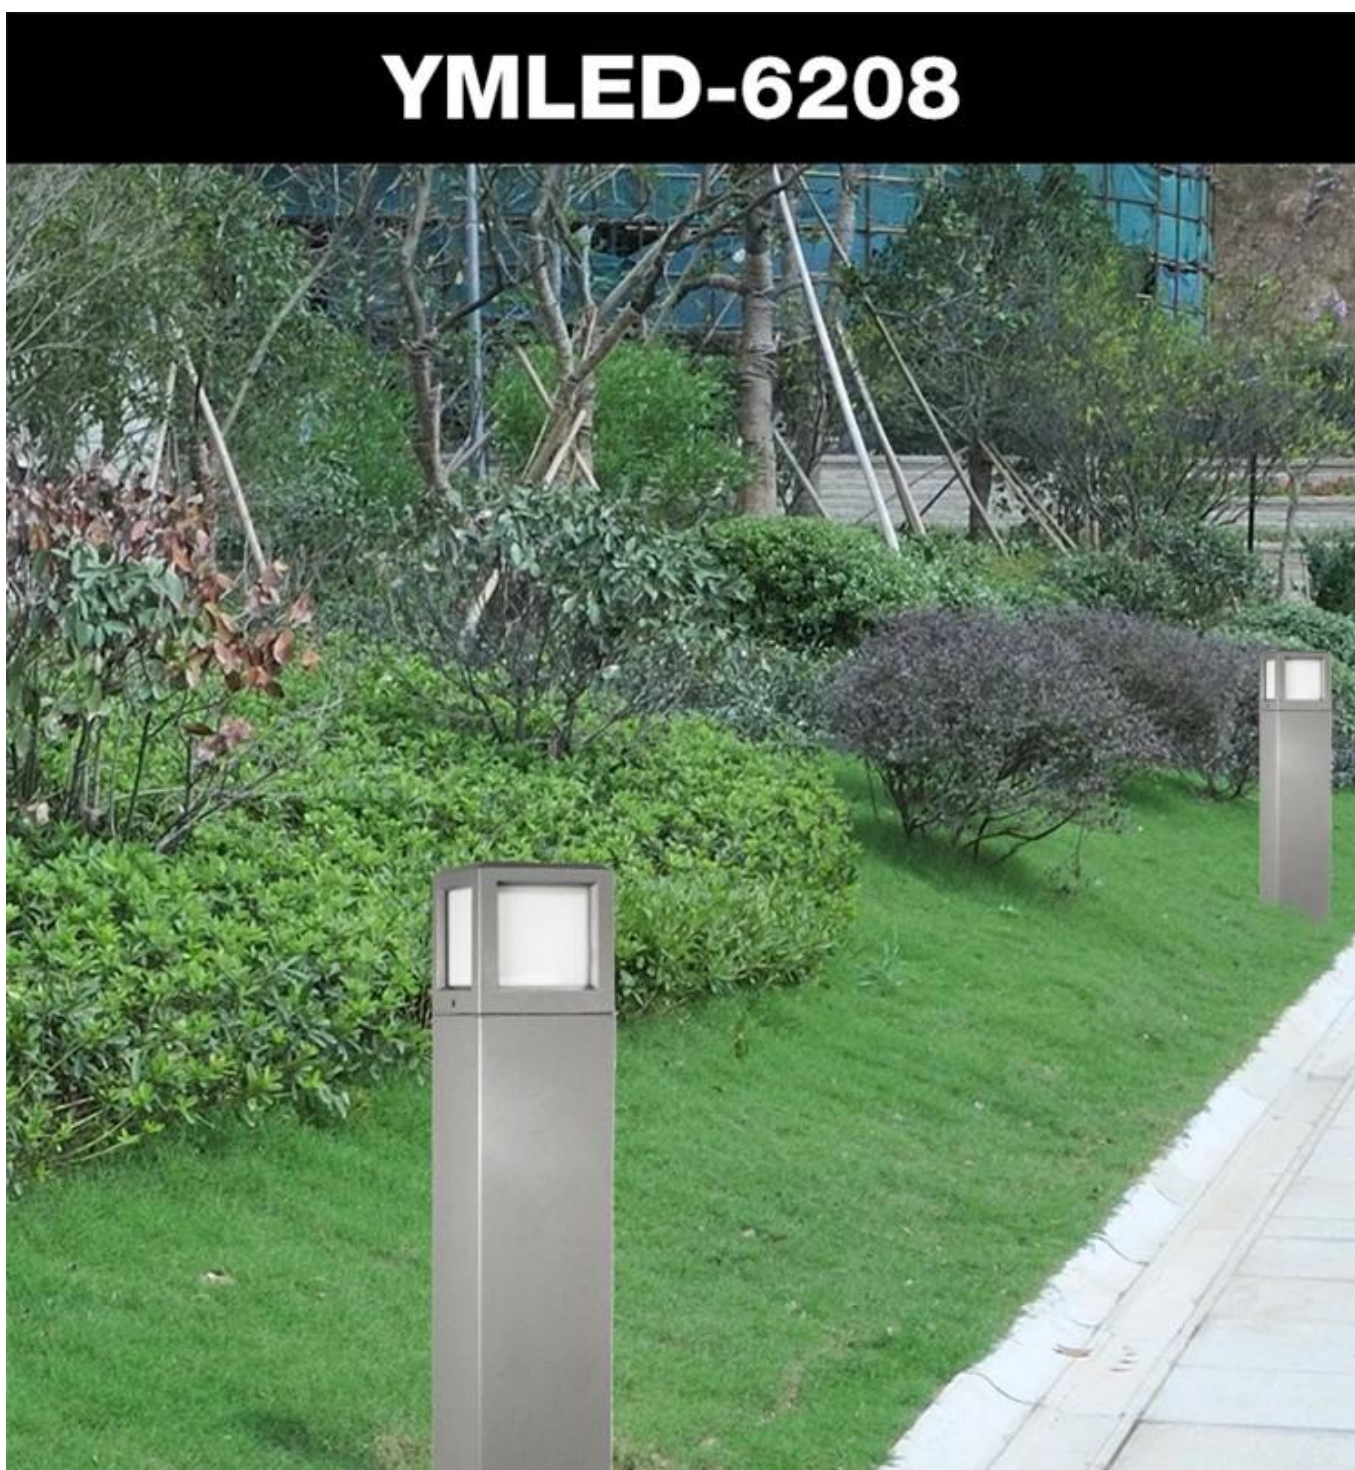

Что такое детали нашего [Болот свет?](#)

Литого алюминиевого корпуса, обработка поверхности для электростатического покрытия
мощности
УФ-стоп ПК
Жилье запечатанного лампы

Что такое спецификации нашего Садовый свет?

Класс изоляции	Источник питания	Оценка защиты	Коррозионные возможности	Рабочая окружающая среда	Подставка для лампы	максимальная мощность
Класс I.	220 В. 50/60 Гц	IP65.	Класс II	-35. ° С до +45 ° С.	E27.	35W

Фотографии товара