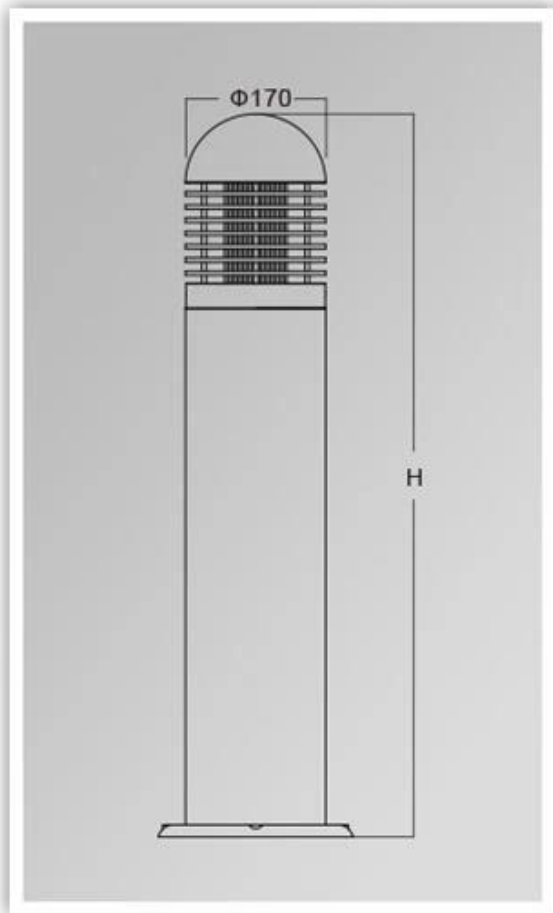

## Что такое детали нашего [Садовый Боллард свет?](#)

Литого алюминиевого корпуса, обработка поверхности для электростатического покрытия  
мощности  
УФ-стоп ПК  
Жилье запечатанного лампы

## PRODUCT DIMENSIONS(MM)