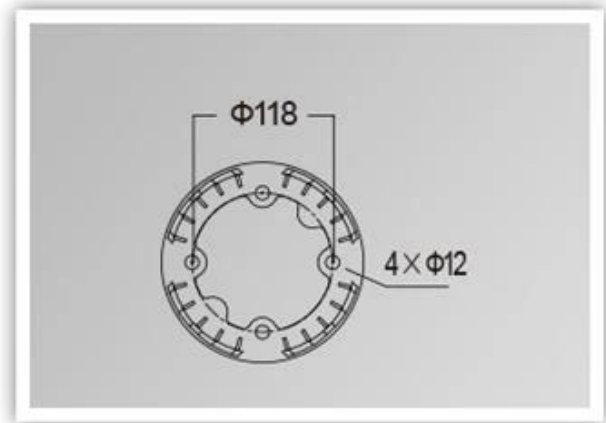

Что такое детали нашего [Садовый свет](#)?

Литого алюминиевого корпуса, обработка поверхности для электростатического покрытия
мощности
УФ-стоп ПК
Жилье запечатанного лампы

Что такое спецификации нашего болларта свет?

Фотографии товара

YMLLED-6204A

PRODUCT DIMENSIONS(MM)

PRODUCT DETAILS

YM-6204A

YM-6204B

YM-6204C

Упаковка и доставка, торговые условия: