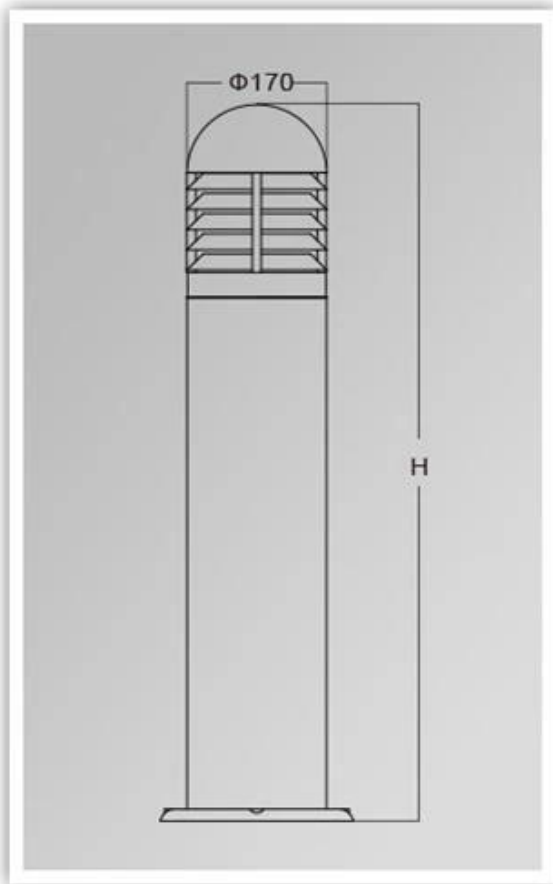

Что такое детали нашего [Садовый свет](#)?

Литого алюминиевого корпуса, обработка поверхности для электростатического покрытия
мощности
УФ-стоп ПК
Жилье запечатанного лампы

Что такое спецификации нашего болларта свет?

Фотографии товара

YMLLED-6204A

PRODUCT DIMENSIONS(MM)

PRODUCT DETAILS

YM-6204A

YM-6204B

YM-6204C

Упаковка и доставка, торговые условия: