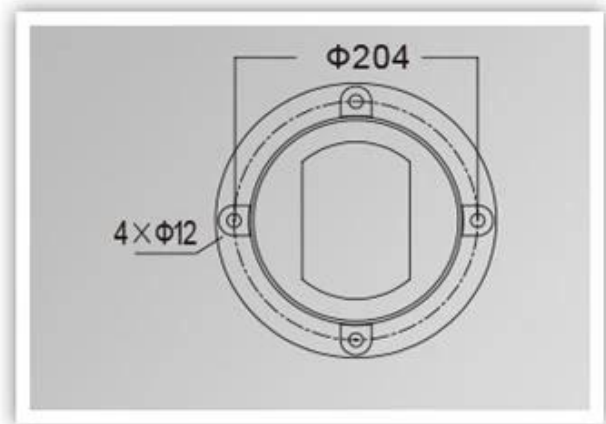

Что такое детали нашего [Садовый свет](#)?

Литого алюминиевого корпуса, обработка поверхности для электростатического покрытия
мощности
УФ-стоп ПК
Жилье запечатанного лампы

Что такое спецификации нашего болларта свет?

Фотографии товара

YMLLED-6204A

PRODUCT DIMENSIONS(MM)

PRODUCT DETAILS

YM-6204A

YM-6204B

YM-6204C

Упаковка и доставка, торговые условия: