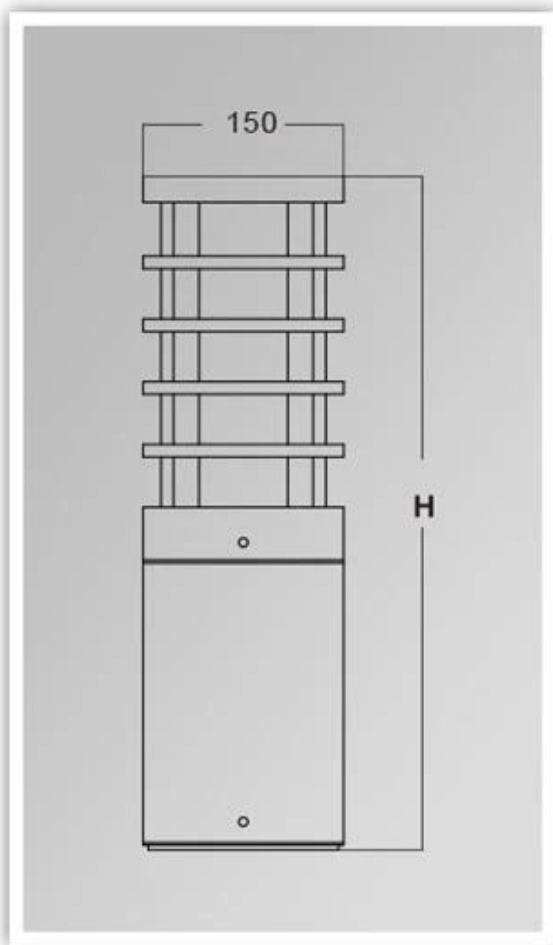

Фотография продукта

YMLED-6212

PRODUCT DETAILS

PRODUCT DIMENSIONS(MM)

Почтовые и упаковки, Торговые условия:

Перевозки

- 1 **DHL** \ / **TNT** \ / **FedEx** \ / **UPS** \ \ \ \ \ для **образцы**, От двери до двери,
- 2 **Воздухом или морем** для **партийные товары**, на FCL; Аэропорт \ \ \ / Порт получает,
3. Дайте клиентам экспедиторы или договорные методы доставки,
- 4 **Срок поставки:** 5.-7 дней для образцов; 15.-30. Дни для пакетных поставленных товаров.