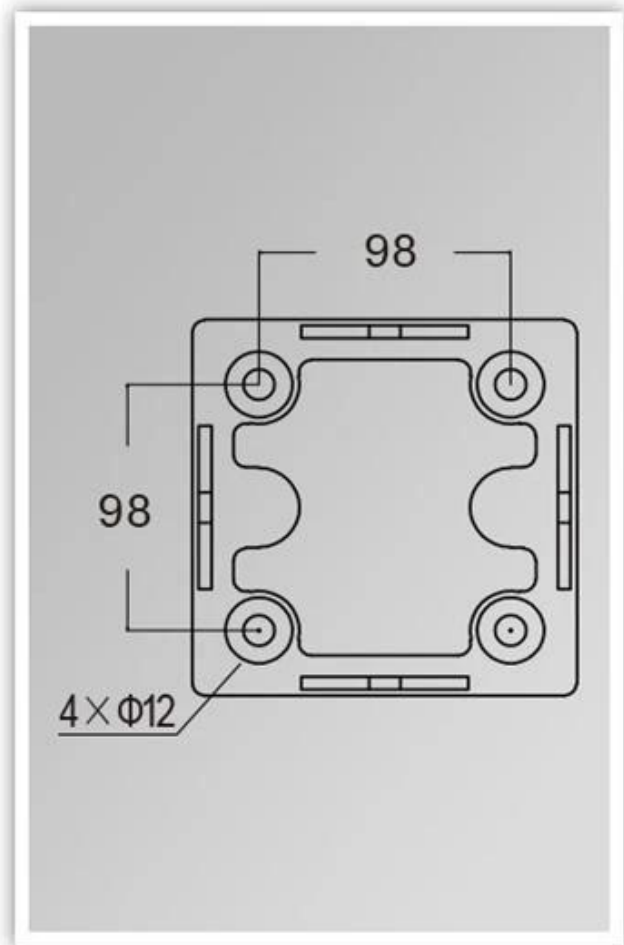

Фотография продукта

YMLED-6212

PRODUCT DETAILS

PRODUCT DIMENSIONS(MM)

Почтовые и упаковки, Торговые условия:

Перевозки

- 1 **DHL** \ / **TNT** \ / **FedEx** \ / **UPS** \ \ \ \ \ для **образцы**, От двери до двери,
- 2 **Воздухом или морем** для **партийные товары**, на FCL; Аэропорт \ \ \ / Порт получает,
3. Дайте клиентам экспедиторы или договорные методы доставки,
- 4 **Срок поставки:** 5.-7 дней для образцов; 15.-30. Дни для пакетных поставленных товаров.