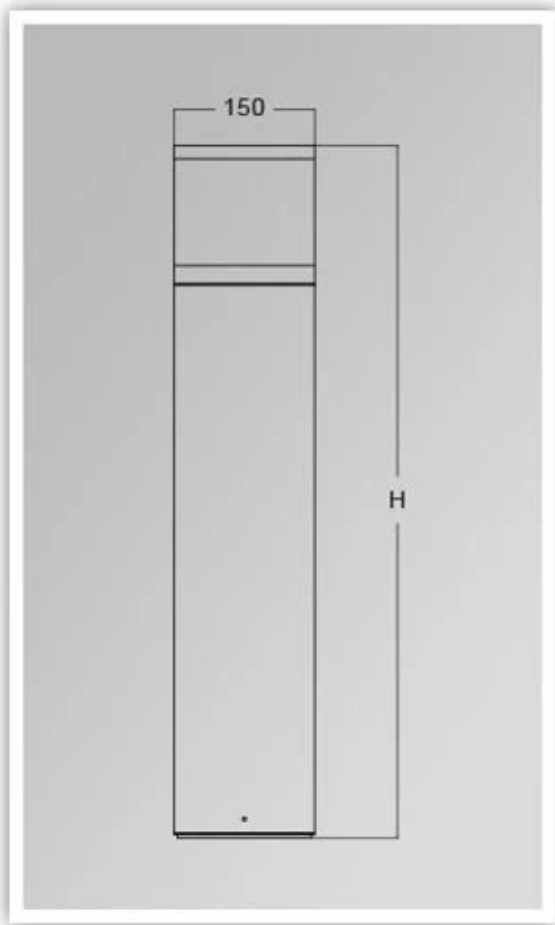

Что такое детали нашего [Садовый газон свет?](#)

Литого алюминиевого корпуса, обработка поверхности для электростатического покрытия
мощности
УФ-стоп ПК
Жилье запечатанного лампы

Что такое спецификации нашего Садовый свет?

Фотографии товара

YMLED-6209A

PRODUCT DIMENSIONS(MM)

PRODUCT DETAILS

YM-6209A

YM-6209B

Упаковка и доставка, торговые условия:

Перевозки