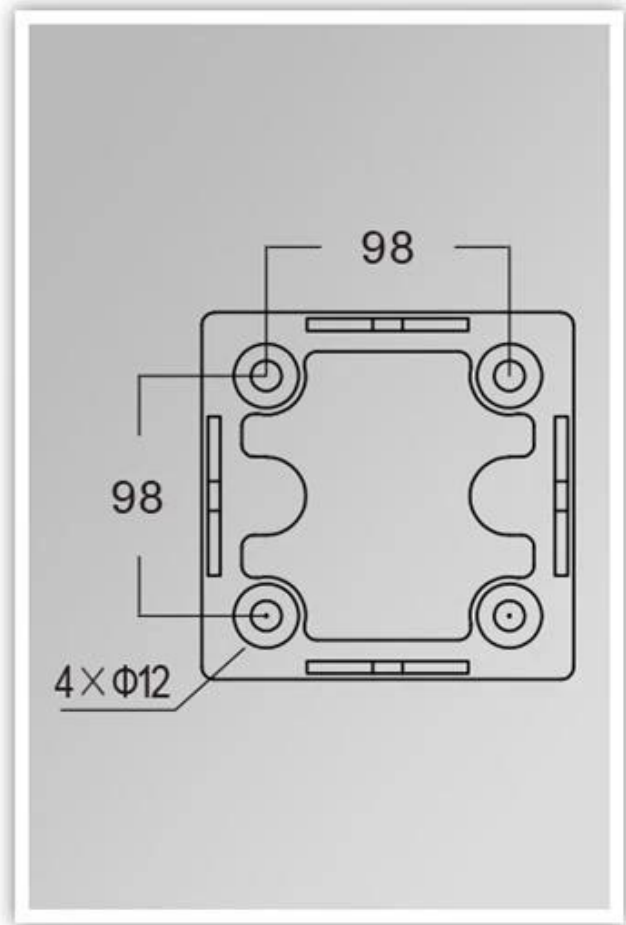

Что такое детали нашего [Садовый газон свет?](#)

Литого алюминиевого корпуса, обработка поверхности для электростатического покрытия
мощности
УФ-стоп ПК
Жилье запечатанного лампы

Что такое спецификации нашего Садовый свет?

Фотографии товара

YMLED-6209A

PRODUCT DIMENSIONS(MM)

PRODUCT DETAILS

YM-6209A

YM-6209B

Упаковка и доставка, торговые условия:

Перевозки