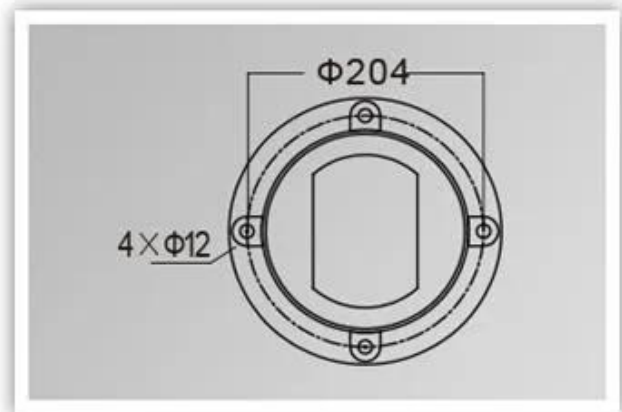

What our data [bollard outdoor Свет?](#)

Die-cast aluminum alloy, powder coating surface treatment of Electricity

UV pause PC lampshade

Lampshade seal

What are our specific Garden lights?

insulation layer	Поставка	Класс защиты	The ability to Corrnasion	Work environment	Arc lamp	Maximum power
первая степень	220 В. 50/60 Hz	IP65.	Средний	-35. ° C to +45 Слияние	E27.	35W

Изображение продукта

PRODUCT DIMENSIONS(MM)

PRODUCT DETAILS

YM-6201A

YM-6201B

YM-6201C

Packaging and amplifier, transport and trade in terms of:

Передача