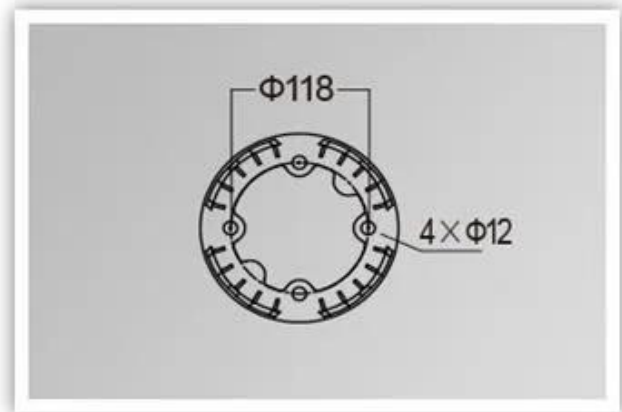

What our data [bollard outdoor Свет?](#)

Die-cast aluminum alloy, powder coating surface treatment of Electricity

UV pause PC lampshade

Lampshade seal

What are our specific Garden lights?

insulation layer	Поставка	Класс защиты	The ability to Corrnasion	Work environment	Arc lamp	Maximum power
первая степень	220 В. 50/60 Hz	IP65.	Средний	-35. ° C to +45 Слияние	E27.	35W

Изображение продукта

PRODUCT DIMENSIONS(MM)

PRODUCT DETAILS

YM-6201A

YM-6201B

YM-6201C

Packaging and amplifier, transport and trade in terms of:

Передача