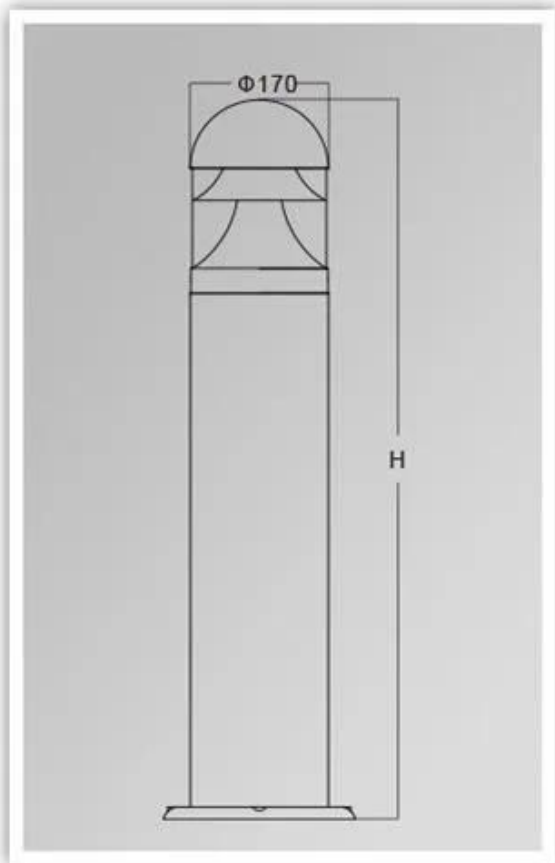

What our data [bollard outdoor Свет?](#)

Die-cast aluminum alloy, powder coating surface treatment of Electricity

UV pause PC lampshade

Lampshade seal

What are our specific Garden lights?

insulation layer	Поставка	Класс защиты	The ability to Corrnasion	Work environment	Arc lamp	Maximum power
первая степень	220 В. 50/60 Hz	IP65.	Средний	-35. ° C to +45 Слияние	E27.	35W

Изображение продукта

PRODUCT DIMENSIONS(MM)

PRODUCT DETAILS

YM-6201A

YM-6201B

YM-6201C

Packaging and amplifier, transport and trade in terms of:

Передача