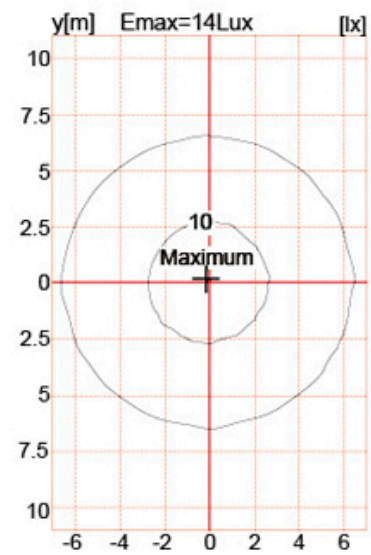

Polar Diagram

Embalagem e transporte, termos de comércio:

Envio

1. **FedEx / DHL / UPS / TNT** para **amostras**, De porta em porta,
2. **Pelo ar ou pelo mar** para **Bens de lote**, para FCL; Aeroporto / porto recebendo,
3. Clientes especificando remetentes de frete ou métodos de envio negociáveis,
4. **Prazo de entrega:** 5.-7 dias para amostras; 15.-30. dias para bens de lote.

Termos de pagamento

1. Pagamento: **T / t., Western Union, MoneyGram,Paypal.;** **Depósitos de 30%; 70% de balanço** Antes da entrega,
2. **MOQ: 1 pcs,**
3. **Garantia: 5 anos**