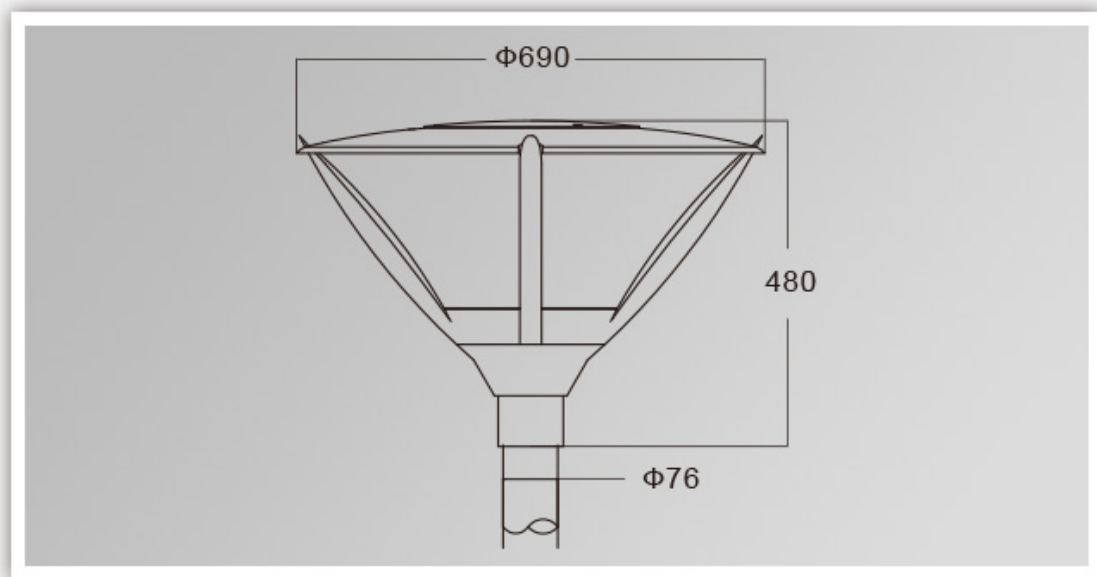

## Quais são as especificações do nosso LED? Luz do jardim?

Classe de isolamento	Fonte de energia	Corrente led	Fator de potência	Ambiente de trabalho	Vida útil	Cril	Cct.
Classe I.	120-277V. 50 / 60Hz.	700mA.	> 0,95.	-40. ° C a +55 ° C.	> 50.000hrs.	RA> 75.	3000k-6500K.
Código do produto		Ymled-6101 (16)		Ymled-6101 (24)		Ymled-6101 (28)	
Qty led		16pcs.		24pcs.		28pcs.	
Poder avaliado		35w.		55w.		60w.	
Fluxo luminoso		2900-3100LM.		4150-4400lm.		5000-5300lm.	
G.w / n.w.		12.5 / 11kgs.		12.5 / 11kgs.		12.5 / 11kgs.	
Tamanho de embalagem		570x570x570mm.		570x570x570mm.		570x570x570mm.	

## PRODUCT DIMENSIONS(MM)