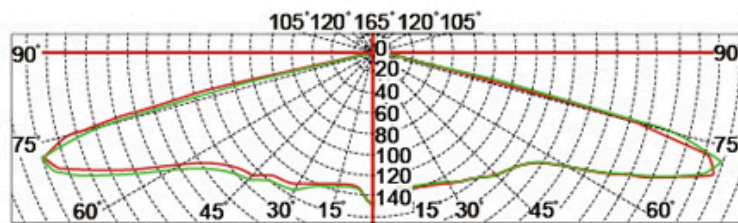

Polar Diagram

Embalagem e transporte, termos de comércio:

Envio

1. **FedEx / DHL / UPS / TNT** para **amostras**, De porta em porta,
2. **Pelo ar ou pelo mar** para **Bens de lote**, para FCL; Aeroporto / porto recebendo,
3. Clientes especificando remetentes de frete ou métodos de envio negociáveis,
4. **Prazo de entrega:** 5.-7 dias para amostras; 15.-30. dias para bens de lote.

Termos de pagamento

1. Pagamento: **T / t., Western Union, MoneyGram,Paypal.;** **Depósitos de 30%; 70% de balanço** Antes da entrega,
2. **MOQ: 1 pcs,**
3. **Garantia: 5 anos**