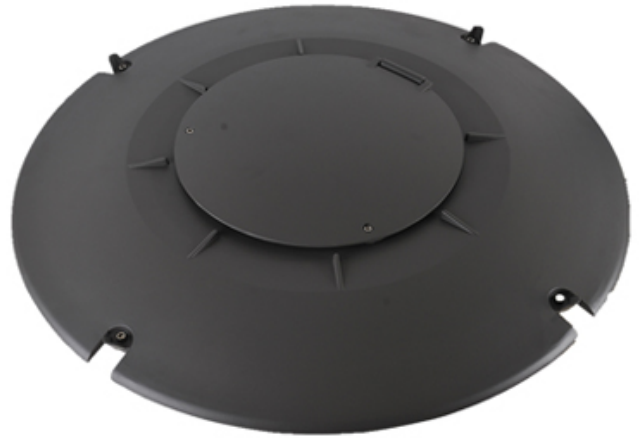

PRODUCT DETAILS