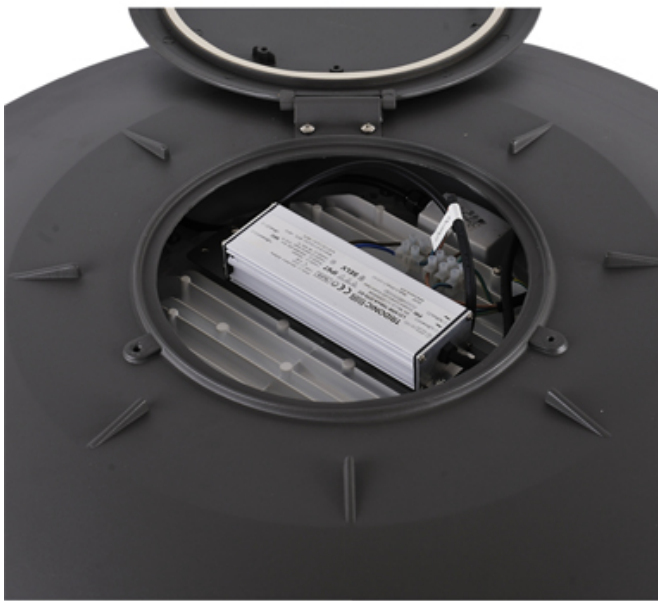

PRODUCT DETAILS