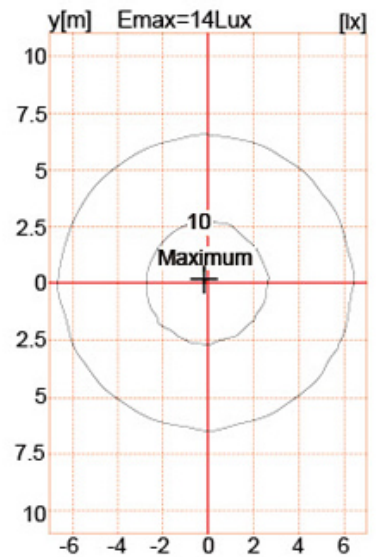

Quais são as especificações do nosso [CONDUZIU Luz do jardim?](#)

Classe de isolamento	Fonte de energia	Corrente led	Fator de potência	Ambiente de trabalho	Vida útil	Cril	Cct.
Classe I.	120-277V. 50 / 60Hz.	700mA.	> 0,95.	-40. ° C a +55 ° C.	> 50.000hrs.	RA> 75.	3000k-6500K.
Código do produto			Ymled-6109 (16)	Ymled-6109 (20)	Ymled-6109 (24)	Ymled-6109 (28)	
Qty led			16pcs.	20pcs.	24pcs.	28pcs.	
Poder avaliado			35w.	45w.	55w.	60w.	
Fluxo luminoso			3100-3300lm.	3950-4200.	4850-5200lm.	5350-5700LM.	
G.w / n.w.			13.5 / 11.5kgs.	13.5 / 11.5kgs.	13.5 / 11.5kgs.	13.5 / 11.5kgs.	
Tamanho de embalagem			655x655x760mm.	655x655x760mm.	655x655x760mm.	655x655x760mm.	

Fotos do produto.

YMLED-6109

PRODUCT DIMENSIONS(MM)

PRODUCT DETAILS

Polar Diagram

Type1

Type2

Type3