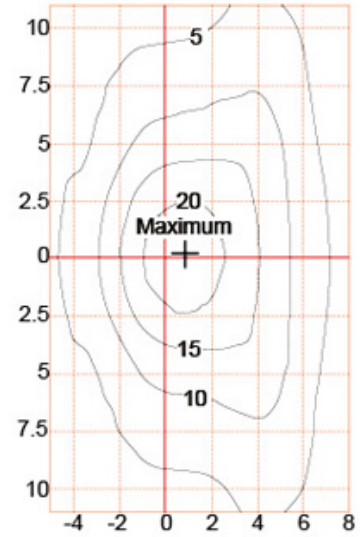

Quais são as especificações do nosso [CONDUZIU Luz do jardim?](#)

Classe de isolamento	Fonte de energia	Corrente led	Fator de potência	Ambiente de trabalho	Vida útil	Cril	Cct.
Classe I.	120-277V. 50 / 60Hz.	700mA.	> 0,95.	-40. ° C a +55 ° C.	> 50.000hrs.	RA> 75.	3000k-6500K.
Código do produto			Ymled-6109 (16)	Ymled-6109 (20)	Ymled-6109 (24)	Ymled-6109 (28)	
Qty led			16pcs.	20pcs.	24pcs.	28pcs.	
Poder avaliado			35w.	45w.	55w.	60w.	
Fluxo luminoso			3100-3300lm.	3950-4200.	4850-5200lm.	5350-5700LM.	
G.w / n.w.			13.5 / 11.5kgs.	13.5 / 11.5kgs.	13.5 / 11.5kgs.	13.5 / 11.5kgs.	
Tamanho de embalagem			655x655x760mm.	655x655x760mm.	655x655x760mm.	655x655x760mm.	

Fotos do produto.

YMLED-6109

PRODUCT DIMENSIONS(MM)

PRODUCT DETAILS

Polar Diagram

Type1

Type2

Type3