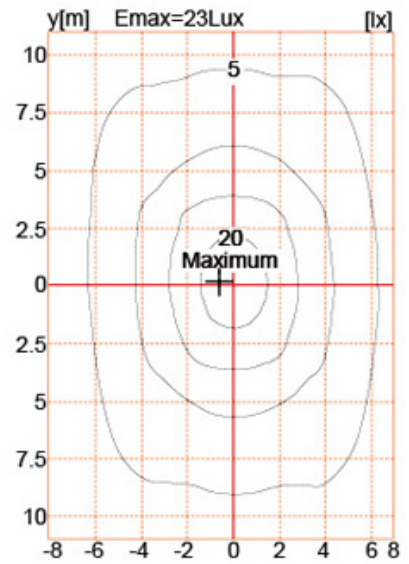

Quais são as especificações do nosso [CONDUZIU Luz do jardim?](#)

Classe de isolamento	Fonte de energia	Corrente led	Fator de potência	Ambiente de trabalho	Vida útil	Cril	Cct.
Classe I.	120-277V. 50 / 60Hz.	700mA.	> 0,95.	-40. ° C a +55 ° C.	> 50.000hrs.	RA> 75.	3000k-6500K.
Código do produto			Ymled-6109 (16)	Ymled-6109 (20)	Ymled-6109 (24)	Ymled-6109 (28)	
Qty led			16pcs.	20pcs.	24pcs.	28pcs.	
Poder avaliado			35w.	45w.	55w.	60w.	
Fluxo luminoso			3100-3300lm.	3950-4200.	4850-5200lm.	5350-5700LM.	
G.w / n.w.			13.5 / 11.5kgs.	13.5 / 11.5kgs.	13.5 / 11.5kgs.	13.5 / 11.5kgs.	
Tamanho de embalagem			655x655x760mm.	655x655x760mm.	655x655x760mm.	655x655x760mm.	

Fotos do produto.

YMLED-6109

PRODUCT DIMENSIONS(MM)

PRODUCT DETAILS

Polar Diagram

Type1

Type2

Type3