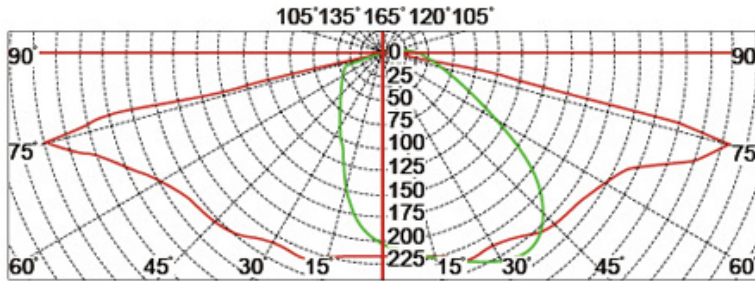

Quais são as especificações do nosso [CONDUZIU Luz do jardim?](#)

Classe de isolamento	Fonte de energia	Corrente led	Fator de potência	Ambiente de trabalho	Vida útil	Cril	Cct.
Classe I.	120-277V. 50 / 60Hz.	700mA.	> 0,95.	-40. ° C a +55 ° C.	> 50.000hrs.	RA> 75.	3000k-6500K.
Código do produto			Ymled-6109 (16)	Ymled-6109 (20)	Ymled-6109 (24)	Ymled-6109 (28)	
Qty led			16pcs.	20pcs.	24pcs.	28pcs.	
Poder avaliado			35w.	45w.	55w.	60w.	
Fluxo luminoso			3100-3300lm.	3950-4200.	4850-5200lm.	5350-5700LM.	
G.w / n.w.			13.5 / 11.5kgs.	13.5 / 11.5kgs.	13.5 / 11.5kgs.	13.5 / 11.5kgs.	
Tamanho de embalagem			655x655x760mm.	655x655x760mm.	655x655x760mm.	655x655x760mm.	

Fotos do produto.

YMLED-6109

PRODUCT DIMENSIONS(MM)

PRODUCT DETAILS

Polar Diagram

Type1

Type2

Type3