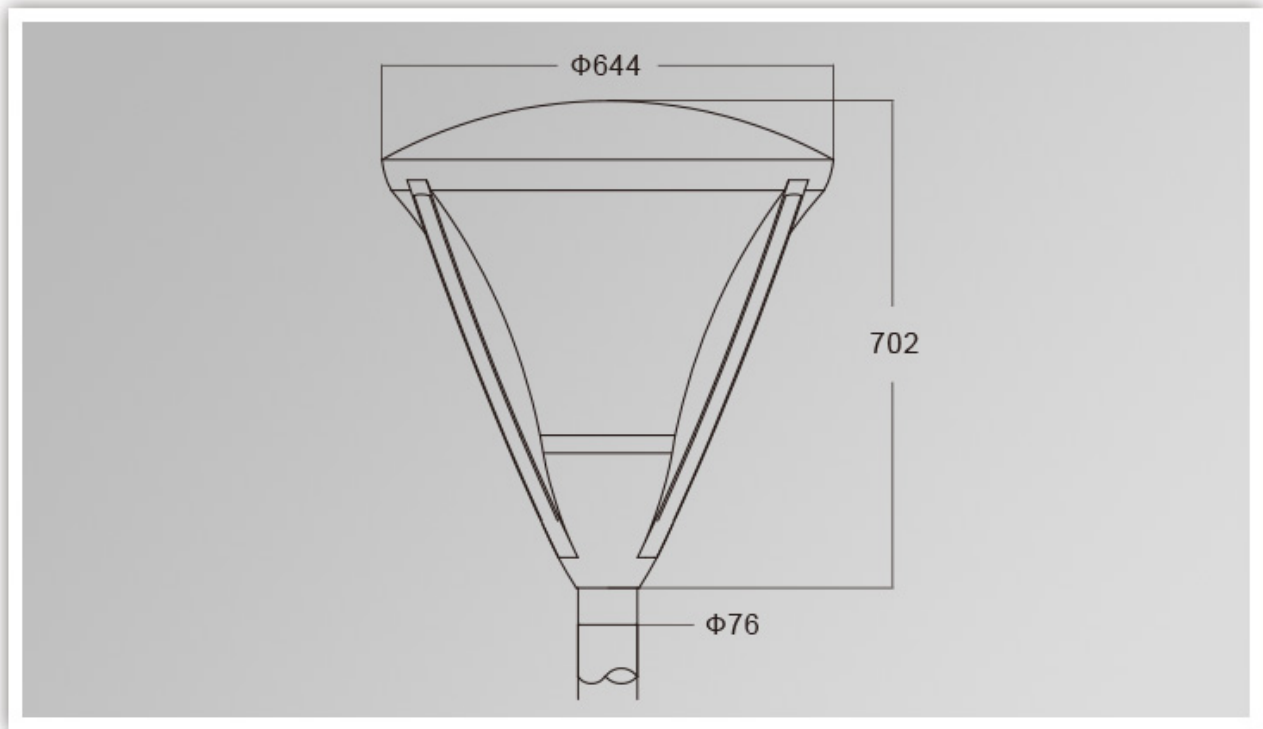

Quais são as especificações do nosso [CONDUZIU Luz do jardim?](#)

Classe de isolamento	Fonte de energia	Corrente led	Fator de potência	Ambiente de trabalho	Vida útil	Cril	Cct.
Classe I.	120-277V. 50 / 60Hz.	700mA.	> 0,95.	-40. ° C a +55 ° C.	> 50.000hrs.	RA> 75.	3000k-6500K.
Código do produto			Ymled-6109 (16)	Ymled-6109 (20)	Ymled-6109 (24)	Ymled-6109 (28)	
Qty led			16pcs.	20pcs.	24pcs.	28pcs.	
Poder avaliado			35w.	45w.	55w.	60w.	
Fluxo luminoso			3100-3300lm.	3950-4200.	4850-5200lm.	5350-5700LM.	
G.w / n.w.			13.5 / 11.5kgs.	13.5 / 11.5kgs.	13.5 / 11.5kgs.	13.5 / 11.5kgs.	
Tamanho de embalagem			655x655x760mm.	655x655x760mm.	655x655x760mm.	655x655x760mm.	

Fotos do produto.

YMLED-6109

PRODUCT DIMENSIONS(MM)

PRODUCT DETAILS

Polar Diagram

Type1

Type2

Type3