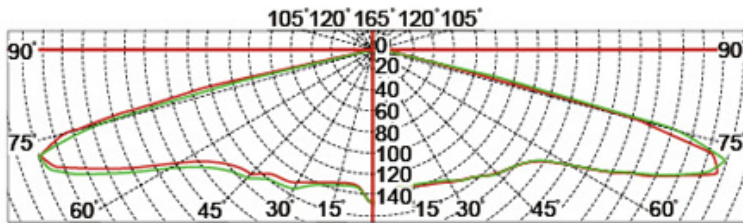

Quais são as especificações do nosso [CONDUZIU Luz do jardim?](#)

Classe de isolamento	Fonte de energia	Corrente led	Fator de potência	Ambiente de trabalho	Vida útil	Cril	Cct.
Classe I.	120-277V. 50 / 60Hz.	700mA.	> 0,95.	-40. ° C a +55 ° C.	> 50.000hrs.	RA> 75.	3000k-6500K.
Código do produto			Ymled-6109 (16)	Ymled-6109 (20)	Ymled-6109 (24)	Ymled-6109 (28)	
Qty led			16pcs.	20pcs.	24pcs.	28pcs.	
Poder avaliado			35w.	45w.	55w.	60w.	
Fluxo luminoso			3100-3300lm.	3950-4200.	4850-5200lm.	5350-5700LM.	
G.w / n.w.			13.5 / 11.5kgs.	13.5 / 11.5kgs.	13.5 / 11.5kgs.	13.5 / 11.5kgs.	
Tamanho de embalagem			655x655x760mm.	655x655x760mm.	655x655x760mm.	655x655x760mm.	

Fotos do produto.

YMLED-6109

PRODUCT DIMENSIONS(MM)

PRODUCT DETAILS

Polar Diagram

Type1

Type2

Type3