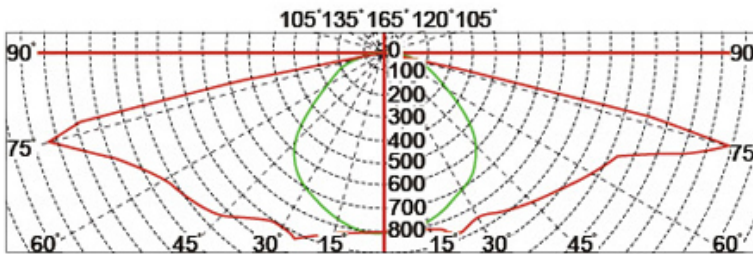

Quais são as especificações do nosso [CONDUZIU Luz do jardim?](#)

Classe de isolamento	Fonte de energia	Corrente led	Fator de potência	Ambiente de trabalho	Vida útil	Cril	Cct.
Classe I.	120-277V. 50 / 60Hz.	700mA.	> 0,95.	-40. ° C a +55 ° C.	> 50.000hrs.	RA> 75.	3000k-6500K.
Código do produto			Ymled-6109 (16)	Ymled-6109 (20)	Ymled-6109 (24)	Ymled-6109 (28)	
Qty led			16pcs.	20pcs.	24pcs.	28pcs.	
Poder avaliado			35w.	45w.	55w.	60w.	
Fluxo luminoso			3100-3300lm.	3950-4200.	4850-5200lm.	5350-5700LM.	
G.w / n.w.			13.5 / 11.5kgs.	13.5 / 11.5kgs.	13.5 / 11.5kgs.	13.5 / 11.5kgs.	
Tamanho de embalagem			655x655x760mm.	655x655x760mm.	655x655x760mm.	655x655x760mm.	

Fotos do produto.

YMLED-6109

PRODUCT DIMENSIONS(MM)

PRODUCT DETAILS

Polar Diagram

Type1

Type2

Type3