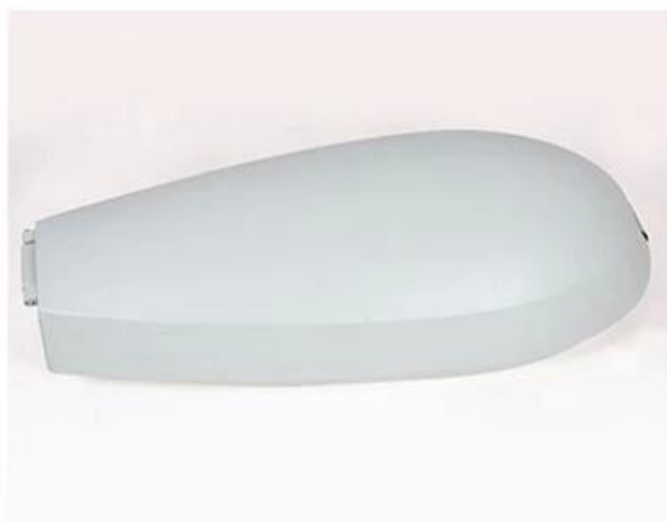

PRODUCT DETAILS