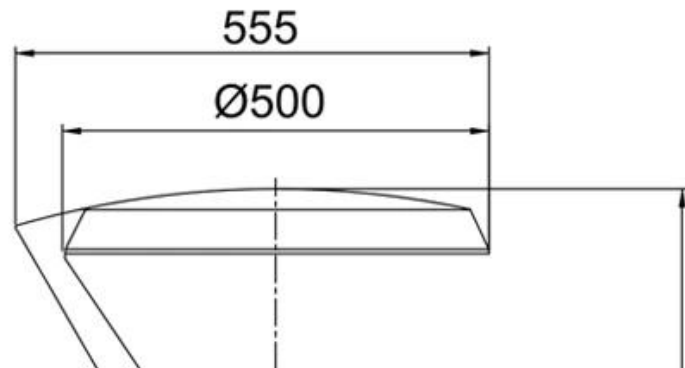

Product Dimensions(mm)