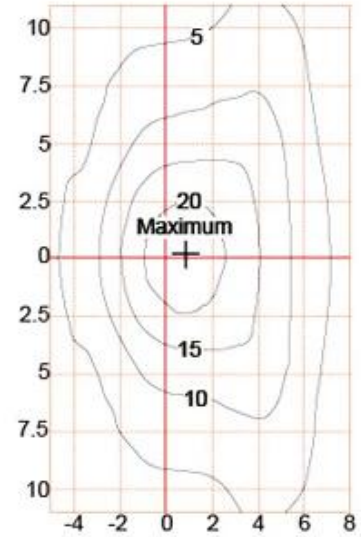

Classe de isolamento	Fonte de energia	Corrente led	Fator de potência	Ambiente de trabalho	Vida útil	Cril	Cct.
Classe I.	120-277V. 50 / 60Hz.	700mA.	> 0,95.	-40. ° C a +55 ° C.	> 50.000hrs.	RA> 75.	3000k-6500K.
Código do produto		Ymled-6136 (15)		Ymled-6136 (20)		Ymled-6136 (25)	
Qty led		15pcs.		20pcs.		25pcs.	
Poder avaliado		30w.		45w.		55w.	
Fluxo luminoso		2750-2940lm.		4150-4400lm.		5000-5390lm.	
G.w / n.w.		9 / 8kgs.		9 / 8kgs.		9 / 8kgs.	
Tamanho de embalagem		410x410x875mm.		410x410x875mm.		410x410x875mm.	

Fotos do produto.

PRODUCT DETAILS

PRODUCT DIMENSIONS(MM)

Polar Diagram

Type1

Type2

Type3

Embalagem e transporte, termos de comércio: