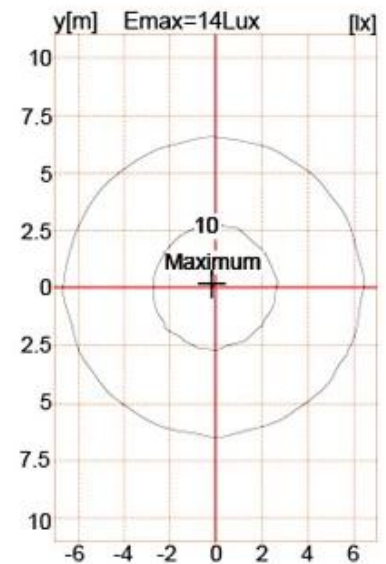

Classe de isolamento	Fonte de energia	Corrente led	Fator de potência	Ambiente de trabalho	Vida útil	Cril	Cct.
Classe I.	120-277V. 50 / 60Hz.	700mA.	> 0,95.	-40. ° C a +55 ° C.	> 50.000hrs.	RA> 75.	3000k-6500K.
Código do produto		Ymled-6136 (15)		Ymled-6136 (20)		Ymled-6136 (25)	
Qty led		15pcs.		20pcs.		25pcs.	
Poder avaliado		30w.		45w.		55w.	
Fluxo luminoso		2750-2940lm.		4150-4400lm.		5000-5390lm.	
G.w / n.w.		9 / 8kgs.		9 / 8kgs.		9 / 8kgs.	
Tamanho de embalagem		410x410x875mm.		410x410x875mm.		410x410x875mm.	

Fotos do produto.

PRODUCT DETAILS

PRODUCT DIMENSIONS(MM)

Polar Diagram

Type1

Type2

Type3

Embalagem e transporte, termos de comércio: