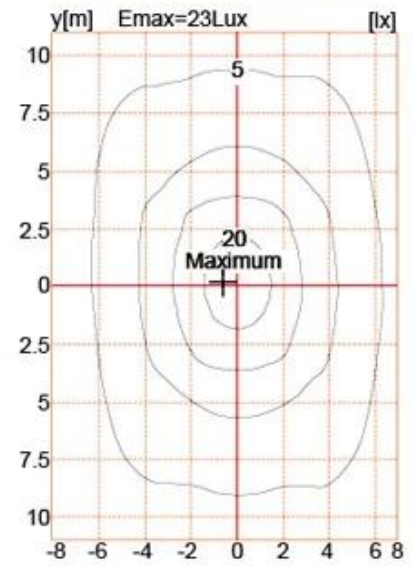

Classe de isolamento	Fonte de energia	Corrente led	Fator de potência	Ambiente de trabalho	Vida útil	Cril	Cct.
Classe I.	120-277V. 50 / 60Hz.	700mA.	> 0,95.	-40. ° C a +55 ° C.	> 50.000hrs.	RA> 75.	3000k-6500K.
Código do produto		Ymled-6136 (15)		Ymled-6136 (20)		Ymled-6136 (25)	
Qty led		15pcs.		20pcs.		25pcs.	
Poder avaliado		30w.		45w.		55w.	
Fluxo luminoso		2750-2940lm.		4150-4400lm.		5000-5390lm.	
G.w / n.w.		9 / 8kgs.		9 / 8kgs.		9 / 8kgs.	
Tamanho de embalagem		410x410x875mm.		410x410x875mm.		410x410x875mm.	

Fotos do produto.

PRODUCT DETAILS

PRODUCT DIMENSIONS(MM)

Polar Diagram

Type1

Type2

Type3

Embalagem e transporte, termos de comércio: