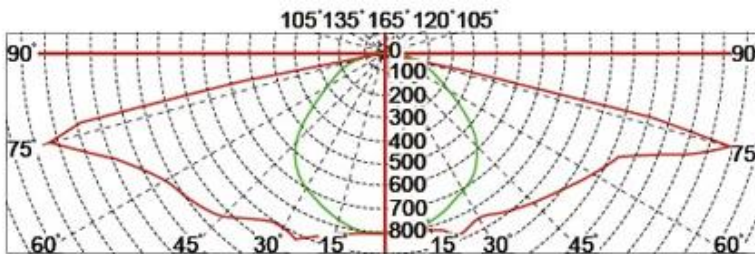

Classe de isolamento	Fonte de energia	Corrente led	Fator de potência	Ambiente de trabalho	Vida útil	Cril	Cct.
Classe I.	120-277V. 50 / 60Hz.	700mA.	> 0,95.	-40. ° C a +55 ° C.	> 50.000hrs.	RA> 75.	3000k-6500K.
Código do produto		Ymled-6136 (15)		Ymled-6136 (20)		Ymled-6136 (25)	
Qty led		15pcs.		20pcs.		25pcs.	
Poder avaliado		30w.		45w.		55w.	
Fluxo luminoso		2750-2940lm.		4150-4400lm.		5000-5390lm.	
G.w / n.w.		9 / 8kgs.		9 / 8kgs.		9 / 8kgs.	
Tamanho de embalagem		410x410x875mm.		410x410x875mm.		410x410x875mm.	

Fotos do produto.

PRODUCT DETAILS

PRODUCT DIMENSIONS(MM)

Polar Diagram

Type1

Type2

Type3

Embalagem e transporte, termos de comércio: