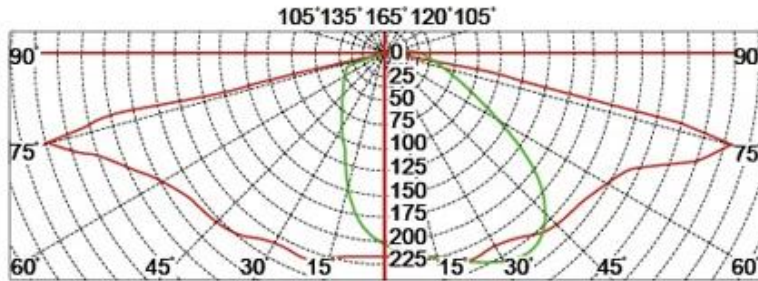

Classe de isolamento	Fonte de energia	Corrente led	Fator de potência	Ambiente de trabalho	Vida útil	Cril	Cct.
Classe I.	120-277V. 50 / 60Hz.	700mA.	> 0,95.	-40. ° C a +55 ° C.	> 50.000hrs.	RA> 75.	3000k-6500K.
Código do produto		Ymled-6136 (15)		Ymled-6136 (20)		Ymled-6136 (25)	
Qty led		15pcs.		20pcs.		25pcs.	
Poder avaliado		30w.		45w.		55w.	
Fluxo luminoso		2750-2940lm.		4150-4400lm.		5000-5390lm.	
G.w / n.w.		9 / 8kgs.		9 / 8kgs.		9 / 8kgs.	
Tamanho de embalagem		410x410x875mm.		410x410x875mm.		410x410x875mm.	

Fotos do produto.

PRODUCT DETAILS

PRODUCT DIMENSIONS(MM)

Polar Diagram

Type1

Type2

Type3

Embalagem e transporte, termos de comércio: