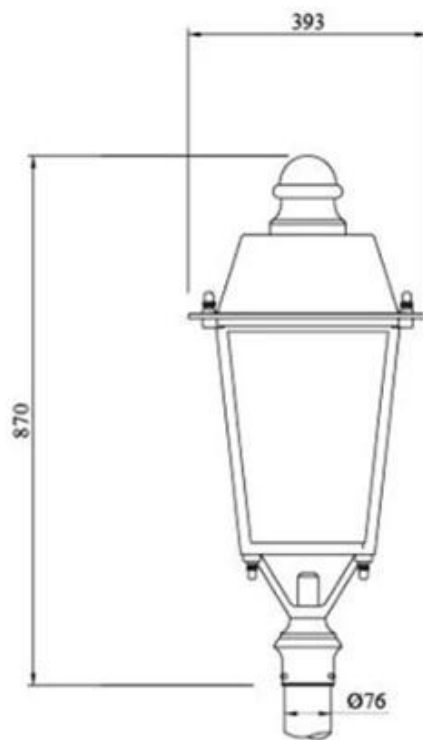

Quais são os detalhes do nosso [CONDUZIU Luz do jardim?](#)

O corpo inteiro morre alojamento de alumínio fundido

Photom duplounum. Tecnologia Difusor

Copo endurecido branco

Módulo individual e selado

Quais são as especificações do nosso LED? Luz do jardim?

Classe de isolamento	Fonte de energia	Corrente led	Fator de potência	Ambiente de trabalho	Vida útil	Cril	Cct.
Classe I.	120-277V. 50 / 60Hz.	700mA.	> 0,95.	-40. ° C a +55 ° C.	> 50.000hrs.	RA> 75.	3000k-6500K.
Código do produto		Ymled-6136 (15)		Ymled-6136 (20)		Ymled-6136 (25)	
Qty led		15pcs.		20pcs.		25pcs.	
Poder avaliado		30w.		45w.		55w.	
Fluxo luminoso		2750-2940lm.		4150-4400lm.		5000-5390lm.	
G.w / n.w.		9 / 8kgs.		9 / 8kgs.		9 / 8kgs.	
Tamanho de embalagem		410x410x875mm.		410x410x875mm.		410x410x875mm.	

Fotos do produto.

PRODUCT DETAILS

PRODUCT DIMENSIONS(MM)

Polar Diagram

Type1

Type2

Type3

Embalagem e transporte, termos de comércio: