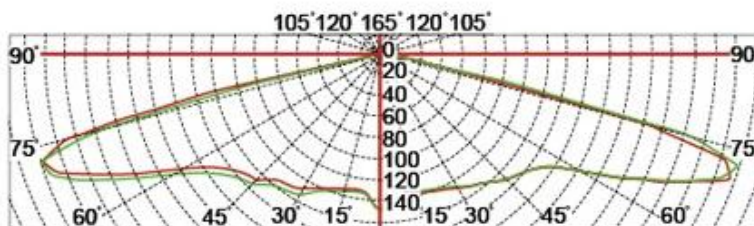

Classe de isolamento	Fonte de energia	Corrente led	Fator de potência	Ambiente de trabalho	Vida útil	Cril	Cct.
Classe I.	120-277V. 50 / 60Hz.	700mA.	> 0,95.	-40. ° C a +55 ° C.	> 50.000hrs.	RA> 75.	3000k-6500K.
Código do produto		Ymled-6136 (15)		Ymled-6136 (20)		Ymled-6136 (25)	
Qty led		15pcs.		20pcs.		25pcs.	
Poder avaliado		30w.		45w.		55w.	
Fluxo luminoso		2750-2940lm.		4150-4400lm.		5000-5390lm.	
G.w / n.w.		9 / 8kgs.		9 / 8kgs.		9 / 8kgs.	
Tamanho de embalagem		410x410x875mm.		410x410x875mm.		410x410x875mm.	

Fotos do produto.

PRODUCT DETAILS

PRODUCT DIMENSIONS(MM)

Polar Diagram

Type1

Type2

Type3

Embalagem e transporte, termos de comércio: