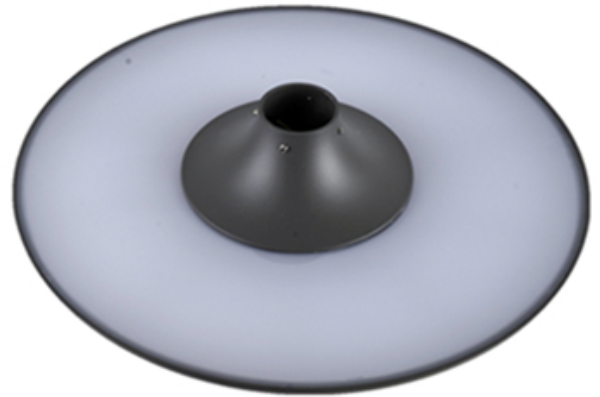

Quais são os detalhes do nosso [CONDUZIU Luz do jardim?](#)

Habitação de alumínio fundido, tampa rotativa da folha de alumínio
Tecnologia de difusor fotométrico duplo
Tecnologia de difusão do PC.
Carcaça lâmpada selada

Quais são as especificações do nosso LED? Luz do jardim?

Classe de isolamento	Fonte de energia	Corrente led	Fator de potência	Ambiente de trabalho	Vida útil	Cril	Cct.
Classe I.	120-277V. 50 / 60Hz.	700mA.	> 0,95.	-40. ° C a +55 ° C.	> 50.000hrs.	RA> 75.	3000k-6500K.
Código do produto	Ymled-6132a.		Ymled-6132a.		Ymled-6132a.		
Qty led	20pcs.		20pcs.		20pcs.		
Poder avaliado	40w.		50W.		60w.		
Fluxo luminoso	3400-3600lm.		4150-4410lm.		4850-5160lm.		
G.w / n.w.	10.5 / 9kgs.		10.5 / 9kgs.		10.5 / 9kgs.		
Tamanho de embalagem	710x285x725mm.		710x285x725mm.		710x285x725mm.		

Fotos do produto.

YMLED-6132A

PRODUCT DIMENSIONS(MM)

PRODUCT DETAILS

Polar Diagram

Embalagem e transporte, termos de comércio:

Envio

1. **FedEx / DHL / UPS / TNT** para **amostras**, De porta em porta,
2. **Pelo ar ou pelo mar** para **Bens de lote**, para FCL; Aeroporto / porto recebendo,
3. Clientes especificando remetentes de frete ou métodos de envio negociáveis,
4. **Prazo de entrega:** 5.-7 dias para amostras; 15.-30. dias para bens de lote.