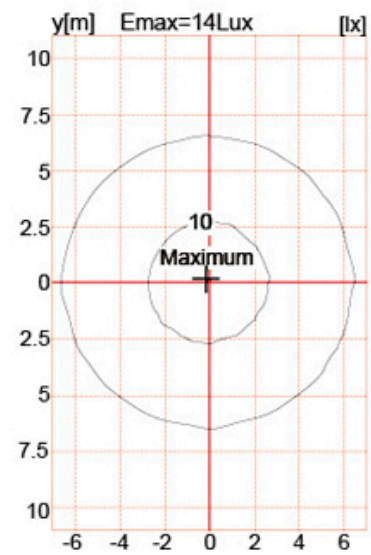

Quais são as especificações do nosso LED? Luz do jardim?

Classe de isolamento	Fonte de energia	Corrente led	Fator de potência	Ambiente de trabalho	Vida útil	Cril	Cct.
Classe I.	120-277V. 50 / 60Hz.	700mA.	> 0,95.	-40. ° C a +55 ° C.	> 50.000hrs.	RA> 75.	3000k-6500K.
Código do produto	Ymled-6132a.		Ymled-6132a.		Ymled-6132a.		
Qty led	20pcs.		20pcs.		20pcs.		
Poder avaliado	40w.		50W.		60w.		
Fluxo luminoso	3400-3600lm.		4150-4410lm.		4850-5160lm.		
G.w / n.w.	10.5 / 9kgs.		10.5 / 9kgs.		10.5 / 9kgs.		
Tamanho de embalagem	710x285x725mm.		710x285x725mm.		710x285x725mm.		

Fotos do produto.

YMLED-6132A

PRODUCT DIMENSIONS(MM)

PRODUCT DETAILS

Polar Diagram

Embalagem e transporte, termos de comércio:

Envio

1. **FedEx / DHL / UPS / TNT** para **amostras**, De porta em porta,
2. **Pelo ar ou pelo mar** para **Bens de lote**, para FCL; Aeroporto / porto recebendo,
3. Clientes especificando remetentes de frete ou métodos de envio negociáveis,
4. **Prazo de entrega:** 5.-7 dias para amostras; 15.-30. dias para bens de lote.