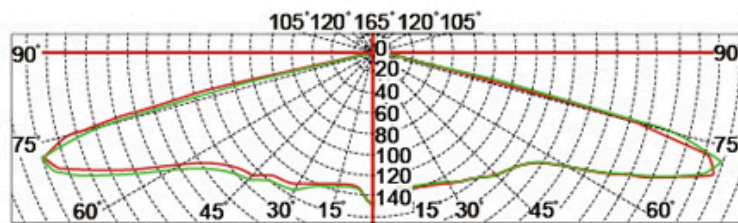

Quais são as especificações do nosso LED? Luz do jardim?

Classe de isolamento	Fonte de energia	Corrente led	Fator de potência	Ambiente de trabalho	Vida útil	Cril	Cct.
Classe I.	120-277V. 50 / 60Hz.	700mA.	> 0,95.	-40. ° C a +55 ° C.	> 50.000hrs.	RA> 75.	3000k-6500K.
Código do produto	Ymled-6132a.		Ymled-6132a.		Ymled-6132a.		
Qty led	20pcs.		20pcs.		20pcs.		
Poder avaliado	40w.		50W.		60w.		
Fluxo luminoso	3400-3600lm.		4150-4410lm.		4850-5160lm.		
G.w / n.w.	10.5 / 9kgs.		10.5 / 9kgs.		10.5 / 9kgs.		
Tamanho de embalagem	710x285x725mm.		710x285x725mm.		710x285x725mm.		

Fotos do produto.

YMLED-6132A

PRODUCT DIMENSIONS(MM)

PRODUCT DETAILS

Polar Diagram

Embalagem e transporte, termos de comércio:

Envio

1. **FedEx / DHL / UPS / TNT** para **amostras**, De porta em porta,
2. **Pelo ar ou pelo mar** para **Bens de lote**, para FCL; Aeroporto / porto recebendo,
3. Clientes especificando remetentes de frete ou métodos de envio negociáveis,
4. **Prazo de entrega:** 5.-7 dias para amostras; 15.-30. dias para bens de lote.