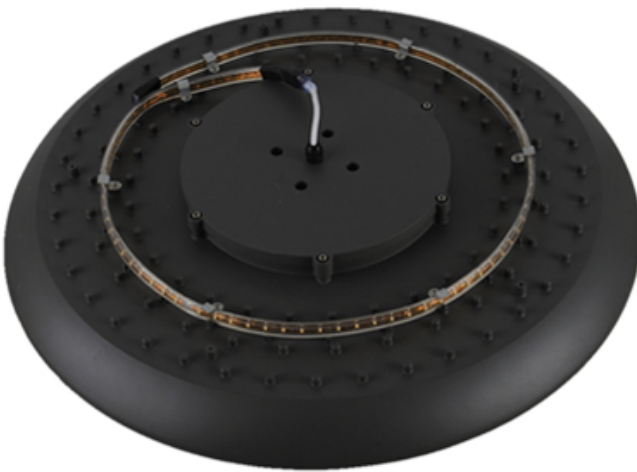

Quais são os detalhes do nosso [CONDUZIU Luz do jardim?](#)

Habitação de alumínio fundido, tampa rotativa da folha de alumínio
Tecnologia de difusor fotométrico duplo
Tecnologia de difusão do PC.
Carcaça lâmpada selada

Quais são as especificações do nosso LED? Luz do jardim?

Classe de isolamento	Fonte de energia	Corrente led	Fator de potência	Ambiente de trabalho	Vida útil	Cril	Cct.
Classe I.	120-277V. 50 / 60Hz.	700mA.	> 0,95.	-40. ° C a +55 ° C.	> 50.000hrs.	RA> 75.	3000k-6500K.
Código do produto	Ymled-6132a.		Ymled-6132a.		Ymled-6132a.		
Qty led	20pcs.		20pcs.		20pcs.		
Poder avaliado	40w.		50W.		60w.		
Fluxo luminoso	3400-3600lm.		4150-4410lm.		4850-5160lm.		
G.w / n.w.	10.5 / 9kgs.		10.5 / 9kgs.		10.5 / 9kgs.		
Tamanho de embalagem	710x285x725mm.		710x285x725mm.		710x285x725mm.		

Fotos do produto.

YMLED-6132A

PRODUCT DIMENSIONS(MM)

PRODUCT DETAILS

Polar Diagram

Embalagem e transporte, termos de comércio:

Envio

1. **FedEx / DHL / UPS / TNT** para **amostras**, De porta em porta,
2. **Pelo ar ou pelo mar** para **Bens de lote**, para FCL; Aeroporto / porto recebendo,
3. Clientes especificando remetentes de frete ou métodos de envio negociáveis,
4. **Prazo de entrega:** 5.-7 dias para amostras; 15.-30. dias para bens de lote.