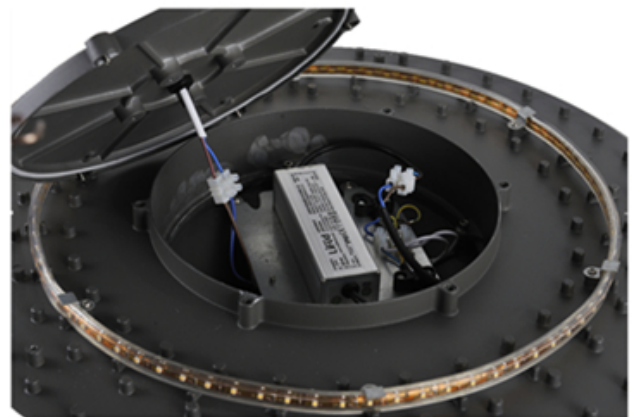

Quais são os detalhes do nosso [CONDUZIU Luz do jardim?](#)

Habitação de alumínio fundido, tampa rotativa da folha de alumínio
Tecnologia de difusor fotométrico duplo
Tecnologia de difusão do PC.
Carcaça lâmpada selada

Quais são as especificações do nosso LED? Luz do jardim?

Classe de isolamento	Fonte de energia	Corrente led	Fator de potência	Ambiente de trabalho	Vida útil	Cril	Cct.
Classe I.	120-277V. 50 / 60Hz.	700mA.	> 0,95.	-40. ° C a +55 ° C.	> 50.000hrs.	RA> 75.	3000k-6500K.
Código do produto	Ymled-6132a.		Ymled-6132a.		Ymled-6132a.		
Qty led	20pcs.		20pcs.		20pcs.		
Poder avaliado	40w.		50W.		60w.		
Fluxo luminoso	3400-3600lm.		4150-4410lm.		4850-5160lm.		
G.w / n.w.	10.5 / 9kgs.		10.5 / 9kgs.		10.5 / 9kgs.		
Tamanho de embalagem	710x285x725mm.		710x285x725mm.		710x285x725mm.		

Fotos do produto.

YMLED-6132A

PRODUCT DIMENSIONS(MM)

PRODUCT DETAILS

Polar Diagram

Embalagem e transporte, termos de comércio:

Envio

1. **FedEx / DHL / UPS / TNT** para **amostras**, De porta em porta,
2. **Pelo ar ou pelo mar** para **Bens de lote**, para FCL; Aeroporto / porto recebendo,
3. Clientes especificando remetentes de frete ou métodos de envio negociáveis,
4. **Prazo de entrega:** 5.-7 dias para amostras; 15.-30. dias para bens de lote.