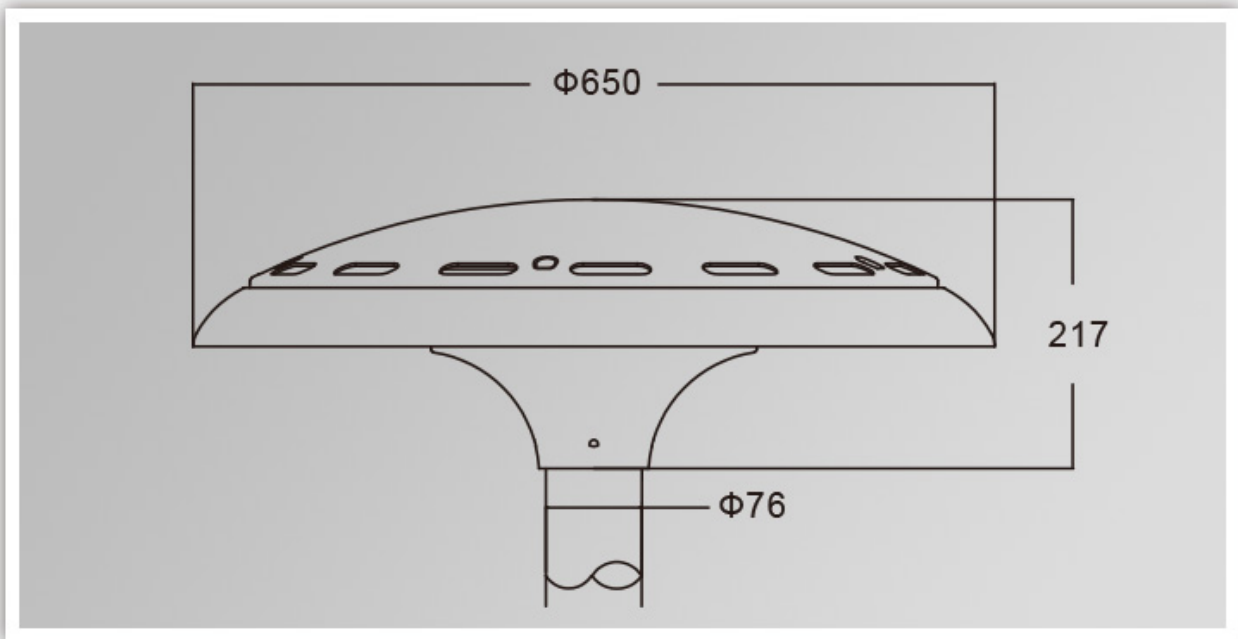

Quais são as especificações do nosso LED? Luz do jardim?

Classe de isolamento	Fonte de energia	Corrente led	Fator de potência	Ambiente de trabalho	Vida útil	Cril	Cct.
Classe I.	120-277V. 50 / 60Hz.	700mA.	> 0,95.	-40. ° C a +55 ° C.	> 50.000hrs.	RA> 75.	3000k-6500K.
Código do produto	Ymled-6132a.		Ymled-6132a.		Ymled-6132a.		
Qty led	20pcs.		20pcs.		20pcs.		
Poder avaliado	40w.		50W.		60w.		
Fluxo luminoso	3400-3600lm.		4150-4410lm.		4850-5160lm.		
G.w / n.w.	10.5 / 9kgs.		10.5 / 9kgs.		10.5 / 9kgs.		
Tamanho de embalagem	710x285x725mm.		710x285x725mm.		710x285x725mm.		

Fotos do produto.

YMLED-6132A

PRODUCT DIMENSIONS(MM)

PRODUCT DETAILS

Polar Diagram

Embalagem e transporte, termos de comércio:

Envio

1. **FedEx / DHL / UPS / TNT** para **amostras**, De porta em porta,
2. **Pelo ar ou pelo mar** para **Bens de lote**, para FCL; Aeroporto / porto recebendo,
3. Clientes especificando remetentes de frete ou métodos de envio negociáveis,
4. **Prazo de entrega:** 5.-7 dias para amostras; 15.-30. dias para bens de lote.