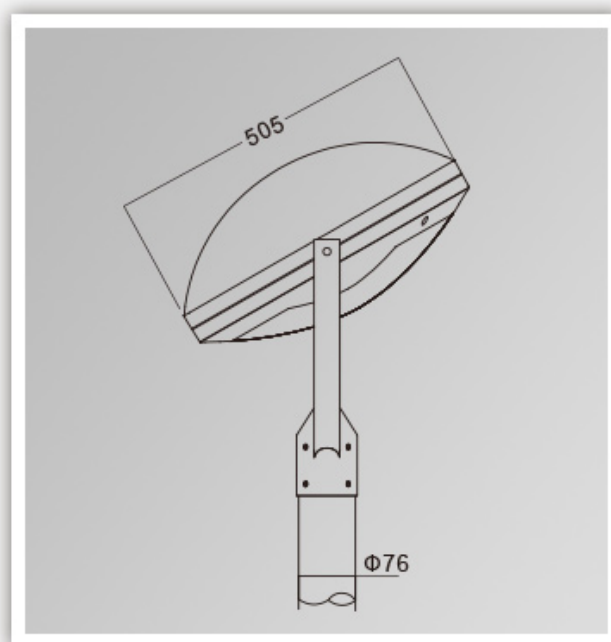

Quais são os detalhes do nosso [CONDUZIU Luz do jardim?](#)

Habitação de alumínio fundido, tampa rotativa da folha de alumínio
Tecnologia de difusor fotométrico duplo
Copo endurecido branco
Carcaça lâmpada selada

Quais são as especificações do nosso LED? Luz do jardim?

Classe de isolamento	Fonte de energia	Corrente led	Fator de potência	Ambiente de trabalho	Vida útil	Cril	Cct.
Classe I.	120-277V. 50 / 60Hz.	700mA.	> 0,95.	-40. ° C a +55 ° C.	> 50.000hrs.	RA> 75.	3000k-6500K.
Código do produto	Ymled-6113A (15)		Ymled-6113A (20)		Ymled-6113A (25)		
Qty led	15pcs.		20pcs.		25pcs.		
Poder avaliado	30w.		45w.		55w.		
Fluxo luminoso	2750-2940lm.		4150-4400lm.		5000-5390lm.		
G.w / n.w.	14.5 / 12.4kgs.		14.5 / 12.4kgs.		14.5 / 12.4kgs.		
Tamanho de embalagem	715x685x280mm.		715x685x280mm.		715x685x280mm.		

Fotos do produto.

YMLED-6113A

PRODUCT DIMENSIONS(MM)

PRODUCT DETAILS

Polar Diagram

Type1

Type2

Type3