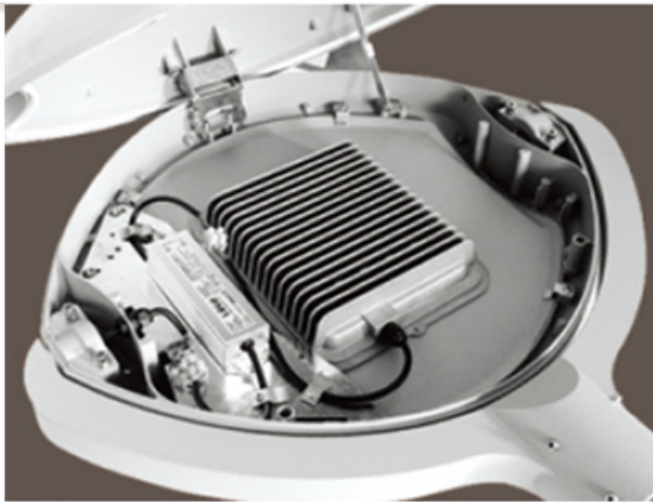

PRODUCT DETAILS