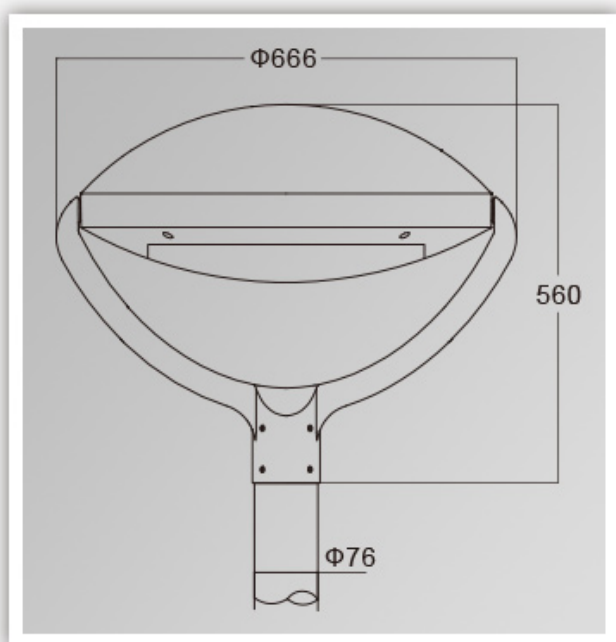

Quais são os detalhes do nosso [CONDUZIU Luz do jardim?](#)

Habitação de alumínio fundido, tampa rotativa da folha de alumínio
Tecnologia de difusor fotométrico duplo
Copo endurecido branco
Carcaça lâmpada selada

Quais são as especificações do nosso LED? Luz do jardim?

Classe de isolamento	Fonte de energia	Corrente led	Fator de potência	Ambiente de trabalho	Vida útil	Cril	Cct.
Classe I.	120-277V. 50 / 60Hz.	700mA.	> 0,95.	-40. ° C a +55 ° C.	> 50.000hrs.	RA> 75.	3000k-6500K.
Código do produto	Ymled-6113A (15)		Ymled-6113A (20)		Ymled-6113A (25)		
Qty led	15pcs.		20pcs.		25pcs.		
Poder avaliado	30w.		45w.		55w.		
Fluxo luminoso	2750-2940lm.		4150-4400lm.		5000-5390lm.		
G.w / n.w.	14.5 / 12.4kgs.		14.5 / 12.4kgs.		14.5 / 12.4kgs.		
Tamanho de embalagem	715x685x280mm.		715x685x280mm.		715x685x280mm.		

Fotos do produto.

YMLED-6113A

PRODUCT DIMENSIONS(MM)

PRODUCT DETAILS

Polar Diagram

Type1

Type2

Type3