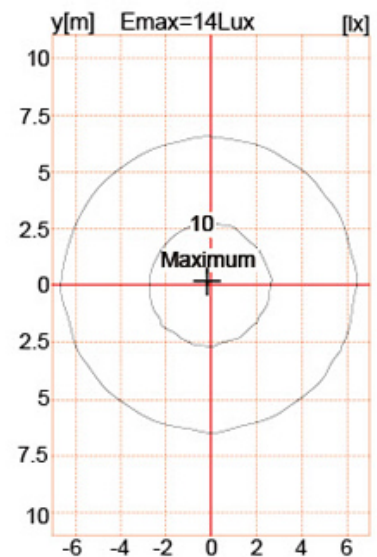

Quais são as especificações do nosso LED? Luz do jardim?

Classe de isolamento	Fonte de energia	Corrente led	Fator de potência	Ambiente de trabalho	Vida útil	Cril	Cct.
Classe I.	120-277V. 50 / 60Hz.	700mA.	> 0,95.	-40. ° C a +55 ° C.	> 50.000hrs.	RA> 75.	3000k-6500K.
Código do produto	Ymled-6113A (15)		Ymled-6113A (20)		Ymled-6113A (25)		
Qty led	15pcs.		20pcs.		25pcs.		
Poder avaliado	30w.		45w.		55w.		
Fluxo luminoso	2750-2940lm.		4150-4400lm.		5000-5390lm.		
G.w / n.w.	14.5 / 12.4kgs.		14.5 / 12.4kgs.		14.5 / 12.4kgs.		
Tamanho de embalagem	715x685x280mm.		715x685x280mm.		715x685x280mm.		

Fotos do produto.

YMLED-6113A

PRODUCT DIMENSIONS(MM)

PRODUCT DETAILS

Polar Diagram

Type1

Type2

Type3