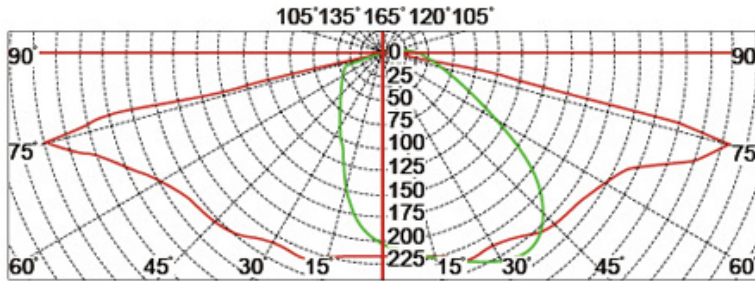

Quais são as especificações do nosso LED? Luz do jardim?

Classe de isolamento	Fonte de energia	Corrente led	Fator de potência	Ambiente de trabalho	Vida útil	Cril	Cct.
Classe I.	120-277V. 50 / 60Hz.	700mA.	> 0,95.	-40. ° C a +55 ° C.	> 50.000hrs.	RA> 75.	3000k-6500K.
Código do produto	Ymled-6113A (15)		Ymled-6113A (20)		Ymled-6113A (25)		
Qty led	15pcs.		20pcs.		25pcs.		
Poder avaliado	30w.		45w.		55w.		
Fluxo luminoso	2750-2940lm.		4150-4400lm.		5000-5390lm.		
G.w / n.w.	14.5 / 12.4kgs.		14.5 / 12.4kgs.		14.5 / 12.4kgs.		
Tamanho de embalagem	715x685x280mm.		715x685x280mm.		715x685x280mm.		

Fotos do produto.

YMLED-6113A

PRODUCT DIMENSIONS(MM)

PRODUCT DETAILS

Polar Diagram

Type1

Type2

Type3