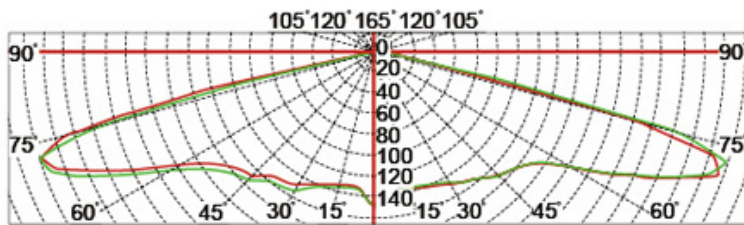

Quais são as especificações do nosso LED? Luz do jardim?

Classe de isolamento	Fonte de energia	Corrente led	Fator de potência	Ambiente de trabalho	Vida útil	Cril	Cct.
Classe I.	120-277V. 50 / 60Hz.	700mA.	> 0,95.	-40. ° C a +55 ° C.	> 50.000hrs.	RA> 75.	3000k-6500K.
Código do produto	Ymled-6113A (15)		Ymled-6113A (20)		Ymled-6113A (25)		
Qty led	15pcs.		20pcs.		25pcs.		
Poder avaliado	30w.		45w.		55w.		
Fluxo luminoso	2750-2940lm.		4150-4400lm.		5000-5390lm.		
G.w / n.w.	14.5 / 12.4kgs.		14.5 / 12.4kgs.		14.5 / 12.4kgs.		
Tamanho de embalagem	715x685x280mm.		715x685x280mm.		715x685x280mm.		

Fotos do produto.

YMLED-6113A

PRODUCT DIMENSIONS(MM)

PRODUCT DETAILS

Polar Diagram

Type1

Type2

Type3