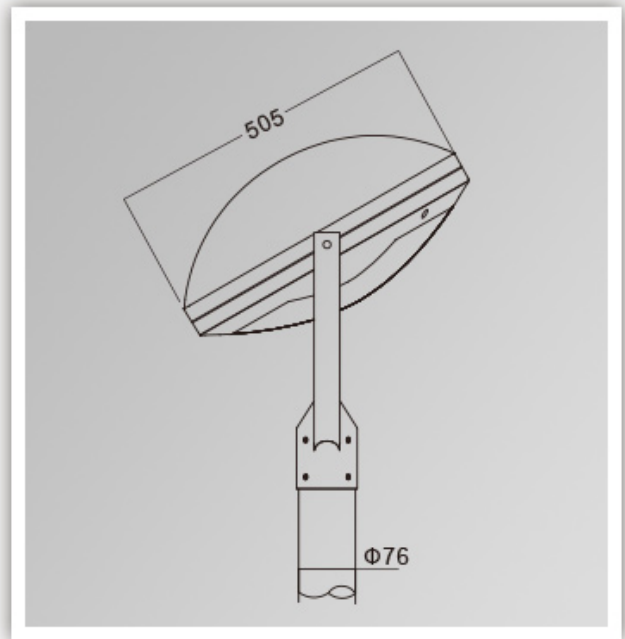

Quais são os detalhes do nosso [CONDUZIU Luz do jardim?](#)

Habitação de alumínio fundido, tampa rotativa da folha de alumínio
Tecnologia de difusor fotométrico duplo
Copo endurecido branco
Carcaça lâmpada selada

Quais são as especificações do nosso LED? Luz do jardim?

Classe de isolamento	Fonte de energia	Corrente led	Fator de potência	Ambiente de trabalho	Vida útil	Cril	Cct.
Classe I.	120-277V. 50 / 60Hz.	700mA.	> 0,95.	-40. ° C a +55 ° C.	> 50.000hrs.	RA> 75.	3000k-6500K.
Código do produto	Ymled-6113A (15)		Ymled-6113A (20)		Ymled-6113A (25)		
Qty led	15pcs.		20pcs.		25pcs.		
Poder avaliado	30w.		45w.		55w.		
Fluxo luminoso	2750-2940lm.		4150-4400lm.		5000-5390lm.		
G.w / n.w.	14.5 / 12.4kgs.		14.5 / 12.4kgs.		14.5 / 12.4kgs.		
Tamanho de embalagem	715x685x280mm.		715x685x280mm.		715x685x280mm.		

Fotos do produto.

YMLED-6113A

PRODUCT DIMENSIONS(MM)

PRODUCT DETAILS

Polar Diagram

Type1

Type2

Type3