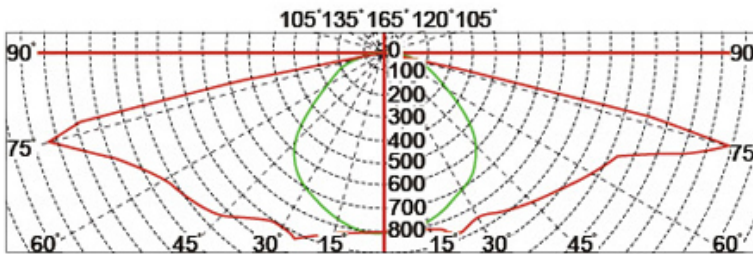

Quais são as especificações do nosso LED? Luz do jardim?

Classe de isolamento	Fonte de energia	Corrente led	Fator de potência	Ambiente de trabalho	Vida útil	Cril	Cct.
Classe I.	120-277V. 50 / 60Hz.	700mA.	> 0,95.	-40. ° C a +55 ° C.	> 50.000hrs.	RA> 75.	3000k-6500K.
Código do produto	Ymled-6113A (15)		Ymled-6113A (20)		Ymled-6113A (25)		
Qty led	15pcs.		20pcs.		25pcs.		
Poder avaliado	30w.		45w.		55w.		
Fluxo luminoso	2750-2940lm.		4150-4400lm.		5000-5390lm.		
G.w / n.w.	14.5 / 12.4kgs.		14.5 / 12.4kgs.		14.5 / 12.4kgs.		
Tamanho de embalagem	715x685x280mm.		715x685x280mm.		715x685x280mm.		

Fotos do produto.

YMLED-6113A

PRODUCT DIMENSIONS(MM)

PRODUCT DETAILS

Polar Diagram

Type1

Type2

Type3