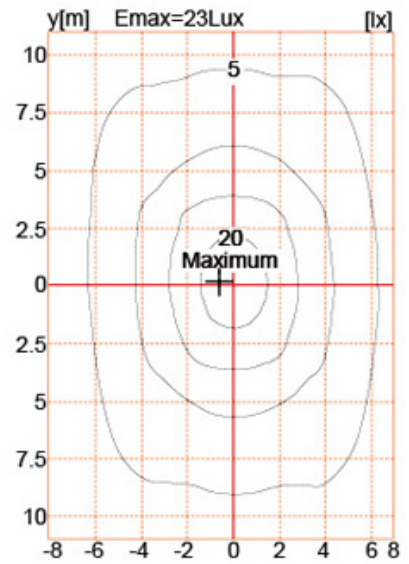

Quais são as especificações do nosso LED? Luz do jardim?

Classe de isolamento	Fonte de energia	Corrente led	Fator de potência	Ambiente de trabalho	Vida útil	Cril	Cct.
Classe I.	120-277V. 50 / 60Hz.	700mA.	> 0,95.	-40. ° C a +55 ° C.	> 50.000hrs.	RA> 75.	3000k-6500K.
Código do produto	Ymled-6113A (15)		Ymled-6113A (20)		Ymled-6113A (25)		
Qty led	15pcs.		20pcs.		25pcs.		
Poder avaliado	30w.		45w.		55w.		
Fluxo luminoso	2750-2940lm.		4150-4400lm.		5000-5390lm.		
G.w / n.w.	14.5 / 12.4kgs.		14.5 / 12.4kgs.		14.5 / 12.4kgs.		
Tamanho de embalagem	715x685x280mm.		715x685x280mm.		715x685x280mm.		

Fotos do produto.

YMLED-6113A

PRODUCT DIMENSIONS(MM)

PRODUCT DETAILS

Polar Diagram

Type1

Type2

Type3