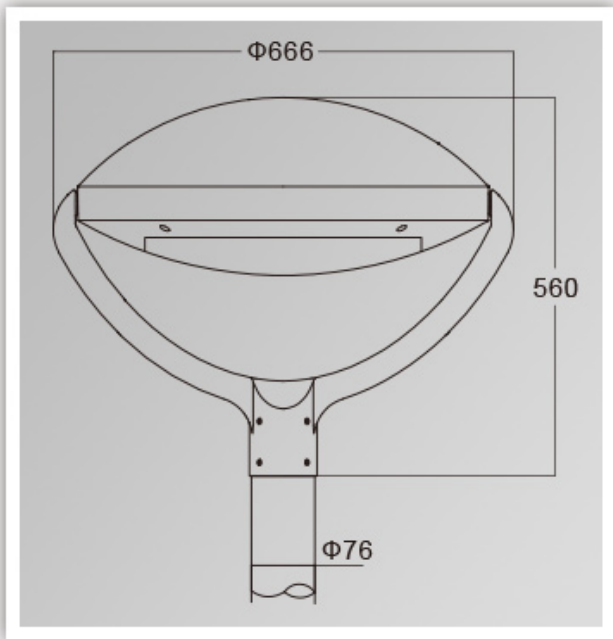

Quais são os detalhes do nosso [CONDUZIU Luz do jardim?](#)

Habitação de alumínio fundido, tampa rotativa da folha de alumínio
Tecnologia de difusor fotométrico duplo
Copo endurecido branco
Carcaça lâmpada selada

Quais são as especificações do nosso LED? Luz do jardim?

Classe de isolamento	Fonte de energia	Corrente led	Fator de potência	Ambiente de trabalho	Vida útil	Cril	Cct.
Classe I.	120-277V. 50 / 60Hz.	700mA.	> 0,95.	-40. ° C a +55 ° C.	> 50.000hrs.	RA> 75.	3000k-6500K.
Código do produto	Ymled-6113A (15)		Ymled-6113A (20)		Ymled-6113A (25)		
Qty led	15pcs.		20pcs.		25pcs.		
Poder avaliado	30w.		45w.		55w.		
Fluxo luminoso	2750-2940lm.		4150-4400lm.		5000-5390lm.		
G.w / n.w.	14.5 / 12.4kgs.		14.5 / 12.4kgs.		14.5 / 12.4kgs.		
Tamanho de embalagem	715x685x280mm.		715x685x280mm.		715x685x280mm.		

Fotos do produto.

YMLED-6113A

PRODUCT DIMENSIONS(MM)

PRODUCT DETAILS

Polar Diagram

Type1

Type2

Type3