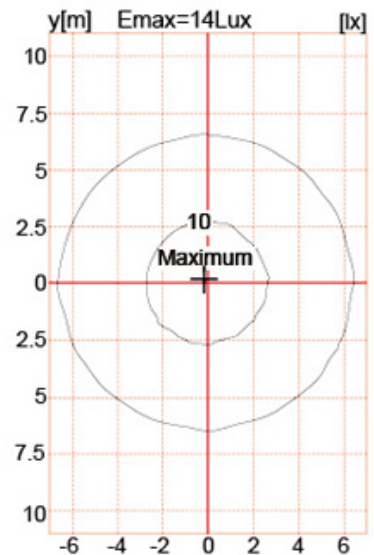

Quais são as especificações do nosso LED? Luz do jardim?

Classe de isolamento	Fonte de energia	Corrente led	Fator de potência	Ambiente de trabalho	Vida útil	Cril	Cct.
Classe I.	120-277V. 50 / 60Hz.	700mA.	> 0,95.	-40. ° C a +55 ° C.	> 50.000hrs.	RA> 75.	3000k-6500K.
Código do produto	Ymled-6113A (15)		Ymled-6113A (20)		Ymled-6113A (25)		
Qty led	15pcs.		20pcs.		25pcs.		
Poder avaliado	30w.		45w.		55w.		
Fluxo luminoso	2750-2940lm.		4150-4400lm.		5000-5390lm.		
G.w / n.w.	14.5 / 12.4kgs.		14.5 / 12.4kgs.		14.5 / 12.4kgs.		
Tamanho de embalagem	715x685x280mm.		715x685x280mm.		715x685x280mm.		

Fotos do produto.

YMLED-6113A

PRODUCT DIMENSIONS(MM)

PRODUCT DETAILS

Polar Diagram

Type1

Type2

Type3