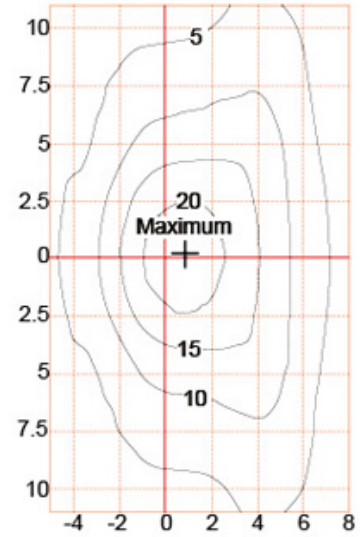

Quais são as especificações do nosso LED? Luz do jardim?

Classe de isolamento	Fonte de energia	Corrente led	Fator de potência	Ambiente de trabalho	Vida útil	Cril	Cct.
Classe I.	120-277V. 50 / 60Hz.	700mA.	> 0,95.	-40. ° C a +55 ° C.	> 50.000hrs.	RA> 75.	3000k-6500K.
Código do produto	Ymled-6113A (15)		Ymled-6113A (20)		Ymled-6113A (25)		
Qty led	15pcs.		20pcs.		25pcs.		
Poder avaliado	30w.		45w.		55w.		
Fluxo luminoso	2750-2940lm.		4150-4400lm.		5000-5390lm.		
G.w / n.w.	14.5 / 12.4kgs.		14.5 / 12.4kgs.		14.5 / 12.4kgs.		
Tamanho de embalagem	715x685x280mm.		715x685x280mm.		715x685x280mm.		

Fotos do produto.

YMLED-6113A

PRODUCT DIMENSIONS(MM)

PRODUCT DETAILS

Polar Diagram

Type1

Type2

Type3