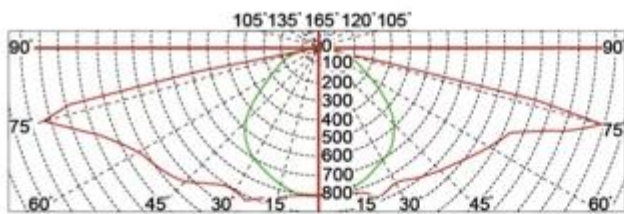

ProduzirDescrição:

Moradia de alumínio fundido
Tons de lâmpadas de Grau ótica PMMA
Carcaça lâmpada selada
Tecnologia de difusor fotométrico duplo
Equipado com soquete NEMA

ConfiguraçãoDados:

Código do produto	Poder avaliado	Qty led	Fluxo luminoso	G.w / n.w.	Tamanho de embalagem	Carregando Qty.
Ymled-6108 (12)	20w	12.	2320.	6.2 / 5.2 (kgs)	580 * 265 * 265mm	672pcs / 20'GP.
Ymled-6108 (16)	30w.	16.	3480.	6.2 / 5.2 (kgs)	580 * 265 * 265mm	1760pcs / 40'HQ.
Ymled-6108 (20)	40w.	20.	4640.	6.2 / 5.2 (kgs)	580 * 265 * 265mm	
Ymled-6108 (24)	55w.	24.	6380.	6.2 / 5.2 (kgs)	580 * 265 * 265mm	

PolarDiagrama:

Type1

Type2

Type3