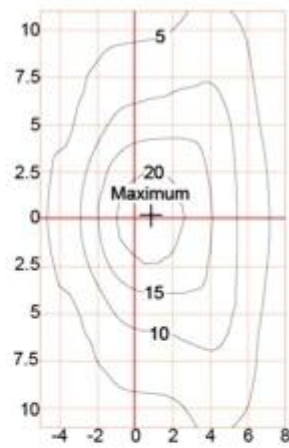

ProduzirDescrição:

Moradia de alumínio fundido
Tons de lâmpadas de Grau ótica PMMA
Carcaça lâmpada selada
Tecnologia de difusor fotométrico duplo
Equipado com soquete NEMA

ConfiguraçãoDados:

Código do produto	Poder avaliado	Qty led	Fluxo luminoso	G.w / n.w.	Tamanho de embalagem	Carregando Qty.
Ymled-6108 (12)	20w	12.	2320.	6.2 / 5.2 (kgs)	580 * 265 * 265mm	672pcs / 20'GP.
Ymled-6108 (16)	30w.	16.	3480.	6.2 / 5.2 (kgs)	580 * 265 * 265mm	1760pcs / 40'HQ.
Ymled-6108 (20)	40w.	20.	4640.	6.2 / 5.2 (kgs)	580 * 265 * 265mm	
Ymled-6108 (24)	55w.	24.	6380.	6.2 / 5.2 (kgs)	580 * 265 * 265mm	

PolarDiagrama:

Type1

Type2

Type3