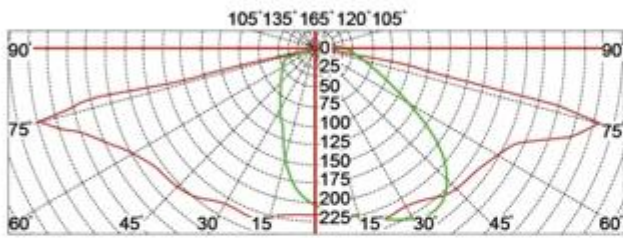

ProduzirDescrição:

Moradia de alumínio fundido
Tons de lâmpadas de Grau ótica PMMA
Carcaça lâmpada selada
Tecnologia de difusor fotométrico duplo
Equipado com soquete NEMA

ConfiguraçãoDados:

Código do produto	Poder avaliado	Qty led	Fluxo luminoso	G.w / n.w.	Tamanho de embalagem	Carregando Qty.
Ymled-6108 (12)	20w	12.	2320.	6.2 / 5.2 (kgs)	580 * 265 * 265mm	672pcs / 20'GP.
Ymled-6108 (16)	30w.	16.	3480.	6.2 / 5.2 (kgs)	580 * 265 * 265mm	1760pcs / 40'HQ.
Ymled-6108 (20)	40w.	20.	4640.	6.2 / 5.2 (kgs)	580 * 265 * 265mm	
Ymled-6108 (24)	55w.	24.	6380.	6.2 / 5.2 (kgs)	580 * 265 * 265mm	

PolarDiagrama:

Type1

Type2

Type3