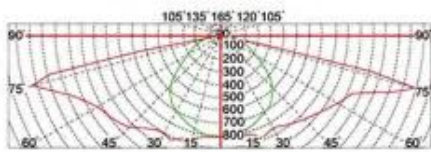

# Certificate

配光曲线 Polar Diagram

Type1

Type2

Type3

参考颜色 Reference color : RAL 9005 RAL 7015