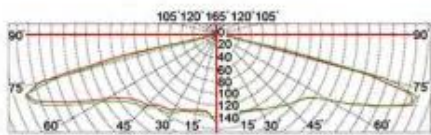

# Certificate

配光曲线 Polar Diagram

Type1

Type2

Type3

参考颜色 Reference color : RAL 9005 RAL 7015