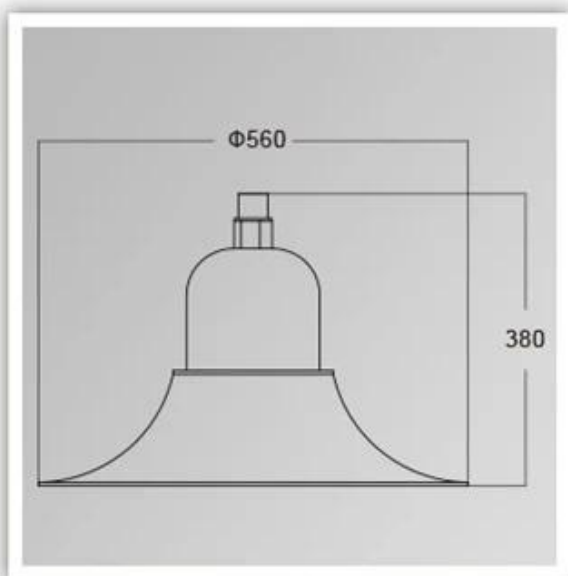

Quais são os detalhes do nosso LED? Luz do jardim?

Habitação de alumínio fundido, tampa rotativa da folha de alumínio
Tecnologia de difusor fotométrico duplo
Copo endurecido branco
Carcaça lâmpada selada

Quais são as especificações do nosso [CONDUZIU Luz do jardim?](#)

Classe de isolamento	Fonte de energia	Corrente led	Fator de potência	Ambiente de trabalho	Vida útil	Cril	Cct.
Classe I.	120-277V. 50 / 60Hz.	700mA.	> 0,95.	-40. ° C a +55 ° C.	> 50.000hrs.	RA> 75.	3000k-6500K.
Código do produto	Ymled-6128 (15)		Ymled-6128 (20)		Ymled-6128 (25)		
Qty led	15pcs.		20pcs.		25pcs.		
Poder avaliado	30w.		45w.		55w.		
Fluxo luminoso	2750-2940lm.		4150-4400lm.		5000-5390lm.		
G.w / n.w.	6,5 / 5.5kgs.		6,5 / 5.5kgs.		6,5 / 5.5kgs.		
Tamanho de embalagem	460x460x460mm.		460x460x460mm.		460x460x460mm.		

Fotos do produto.

PRODUCT DIMENSIONS(MM)

Embalagem e transporte, termos de comércio:

Envio

1. **FedEx / DHL / UPS / TNT** para **amostras**, De porta em porta,
2. **Pelo ar ou pelo mar** para **Bens de lote**, para FCL; Aeroporto / porto recebendo,
3. Clientes especificando remetentes de frete ou métodos de envio negociáveis,
4. **Prazo de entrega:** 5.-7 dias para amostras; 15.-30. dias para bens de lote.