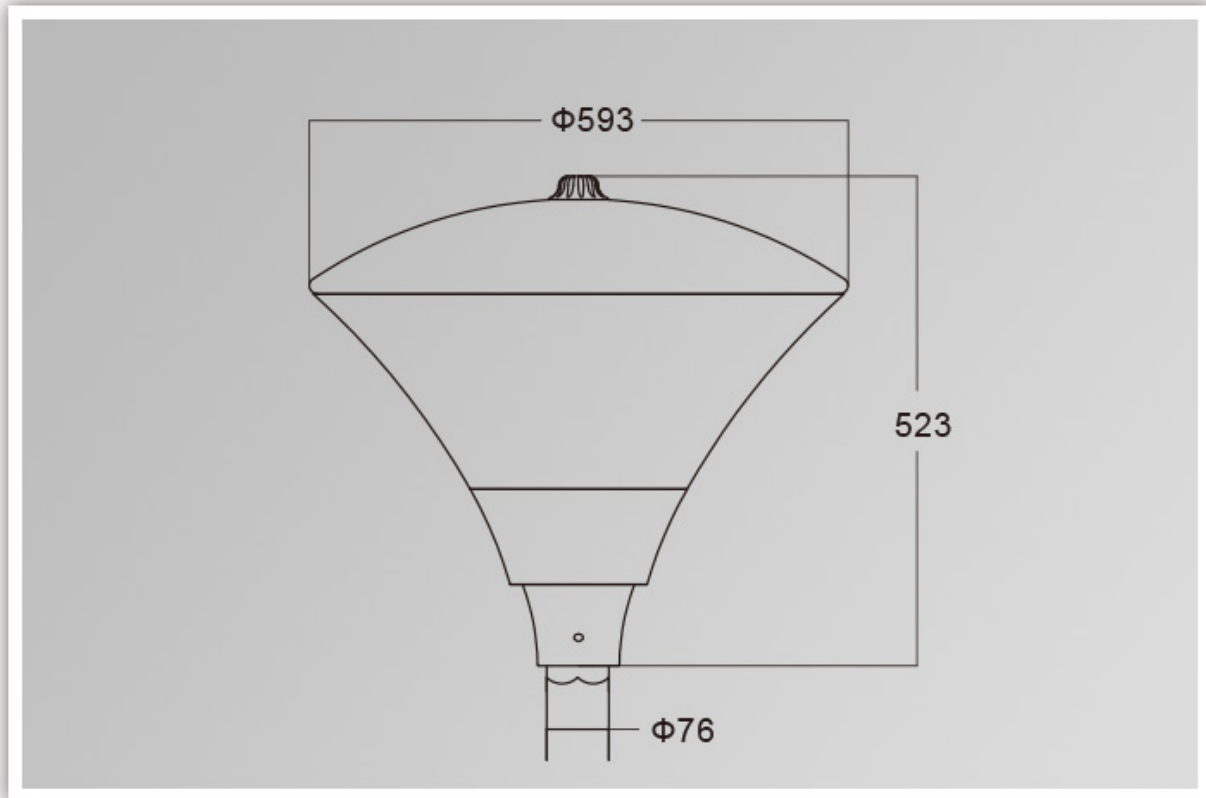

Quais são as especificações do nosso LED? Luz do jardim?

Classe de isolamento	Fonte de energia	Corrente led	Fator de potência	Ambiente de trabalho	Vida útil	Cril	Cct.
Classe I.	120-277V. 50 / 60Hz.	700mA.	> 0,95.	-40. ° C a +55 ° C.	> 50.000hrs.	RA> 75.	3000k-6500K.
Código do produto			Ymled-6116.		Ymled-6116.		
Qty led			20pcs.		20pcs.		
Poder avaliado			20w.		30w.		
Fluxo luminoso			1450-1550lm.		2000-2200lm.		
G.w / n.w.			8 / 6.6kgs.		8 / 6.6kgs.		
Tamanho de embalagem			540x540x540mm.		540x540x540mm.		

Fotos do produto.

YMLED-6116

PRODUCT DIMENSIONS(MM)

PRODUCT DETAILS

Polar Diagram

Embalagem e transporte, termos de comércio:

Envio

1. **FedEx / DHL / UPS / TNT** para **amostras**, De porta em porta,
2. **Pelo ar ou pelo mar** para **Bens de lote**, para FCL; Aeroporto / porto recebendo,
3. Clientes especificando remetentes de frete ou métodos de envio negociáveis,
4. **Prazo de entrega:** 5.-7 dias para amostras; 15.-30. dias para bens de lote.