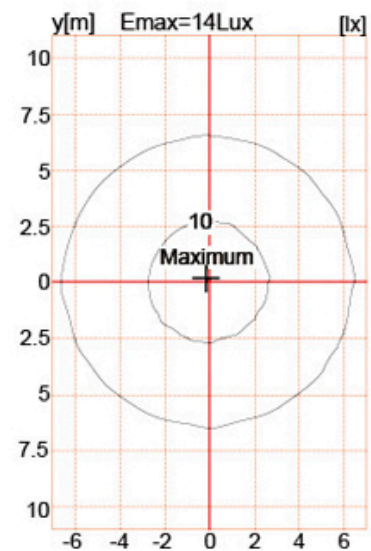

Quais são as especificações do nosso LED? Luz do jardim?

Classe de isolamento	Fonte de energia	Corrente led	Fator de potência	Ambiente de trabalho	Vida útil	Cril	Cct.
Classe I.	120-277V. 50 / 60Hz.	700mA.	> 0,95.	-40. ° C a +55 ° C.	> 50.000hrs.	RA> 75.	3000k-6500K.
Código do produto			Ymled-6116.		Ymled-6116.		
Qty led			20pcs.		20pcs.		
Poder avaliado			20w.		30w.		
Fluxo luminoso			1450-1550lm.		2000-2200lm.		
G.w / n.w.			8 / 6.6kgs.		8 / 6.6kgs.		
Tamanho de embalagem			540x540x540mm.		540x540x540mm.		

Fotos do produto.

YMLED-6116

PRODUCT DIMENSIONS(MM)

PRODUCT DETAILS

Polar Diagram

Embalagem e transporte, termos de comércio:

Envio

1. **FedEx / DHL / UPS / TNT** para **amostras**, De porta em porta,
2. **Pelo ar ou pelo mar** para **Bens de lote**, para FCL; Aeroporto / porto recebendo,
3. Clientes especificando remetentes de frete ou métodos de envio negociáveis,
4. **Prazo de entrega:** 5.-7 dias para amostras; 15.-30. dias para bens de lote.