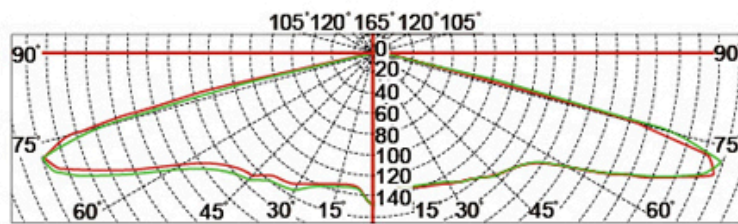

Quais são as especificações do nosso LED? Luz do jardim?

Classe de isolamento	Fonte de energia	Corrente led	Fator de potência	Ambiente de trabalho	Vida útil	Cril	Cct.
Classe I.	120-277V. 50 / 60Hz.	700mA.	> 0,95.	-40. ° C a +55 ° C.	> 50.000hrs.	RA> 75.	3000k-6500K.
Código do produto			Ymled-6116.		Ymled-6116.		
Qty led			20pcs.		20pcs.		
Poder avaliado			20w.		30w.		
Fluxo luminoso			1450-1550lm.		2000-2200lm.		
G.w / n.w.			8 / 6.6kgs.		8 / 6.6kgs.		
Tamanho de embalagem			540x540x540mm.		540x540x540mm.		

Fotos do produto.

YMLED-6116

PRODUCT DIMENSIONS(MM)

PRODUCT DETAILS

Polar Diagram

Embalagem e transporte, termos de comércio:

Envio

1. **FedEx / DHL / UPS / TNT** para **amostras**, De porta em porta,
2. **Pelo ar ou pelo mar** para **Bens de lote**, para FCL; Aeroporto / porto recebendo,
3. Clientes especificando remetentes de frete ou métodos de envio negociáveis,
4. **Prazo de entrega:** 5.-7 dias para amostras; 15.-30. dias para bens de lote.