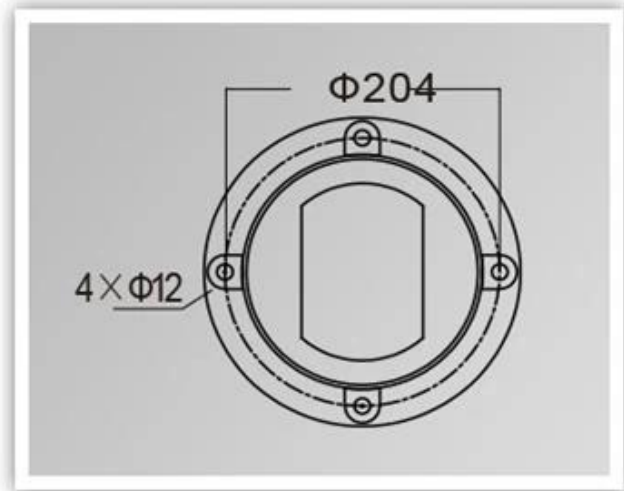

Fotos do produto.

YMLED-6220C

PRODUCT DETAILS

PRODUCT DIMENSIONS(MM)

Embalagem e transporte, termos de comércio:

Envio

1. **FedEx / DHL / UPS / TNT** para **amostras**, De porta em porta,
2. **Pelo ar ou pelo mar** para **Bens de lote**, para FCL; Aeroporto / porto recebendo,
3. Clientes especificando remetentes de frete ou métodos de envio negociáveis,
4. **Prazo de entrega:** 5.-7 dias para amostras; 15.-30. dias para bens de lote.