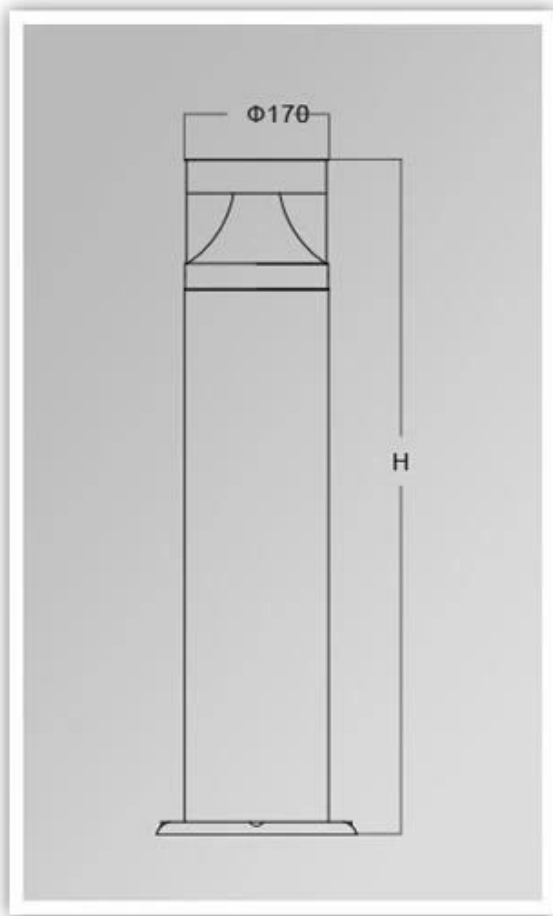

Fotos do produto.

YMLED-6220C

PRODUCT DETAILS

PRODUCT DIMENSIONS(MM)

Embalagem e transporte, termos de comércio:

Envio

1. **FedEx / DHL / UPS / TNT** para **amostras**, De porta em porta,
2. **Pelo ar ou pelo mar** para **Bens de lote**, para FCL; Aeroporto / porto recebendo,
3. Clientes especificando remetentes de frete ou métodos de envio negociáveis,
4. **Prazo de entrega:** 5.-7 dias para amostras; 15.-30. dias para bens de lote.