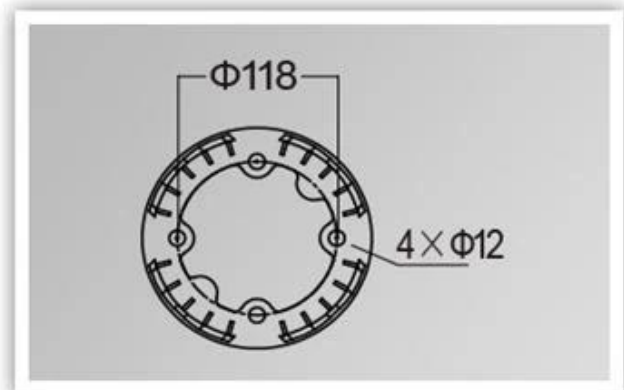

Fotos do produto.

YMLED-6220C

PRODUCT DETAILS

PRODUCT DIMENSIONS(MM)

Embalagem e transporte, termos de comércio:

Envio

1. **FedEx / DHL / UPS / TNT** para **amostras**, De porta em porta,
2. **Pelo ar ou pelo mar** para **Bens de lote**, para FCL; Aeroporto / porto recebendo,
3. Clientes especificando remetentes de frete ou métodos de envio negociáveis,
4. **Prazo de entrega:** 5.-7 dias para amostras; 15.-30. dias para bens de lote.