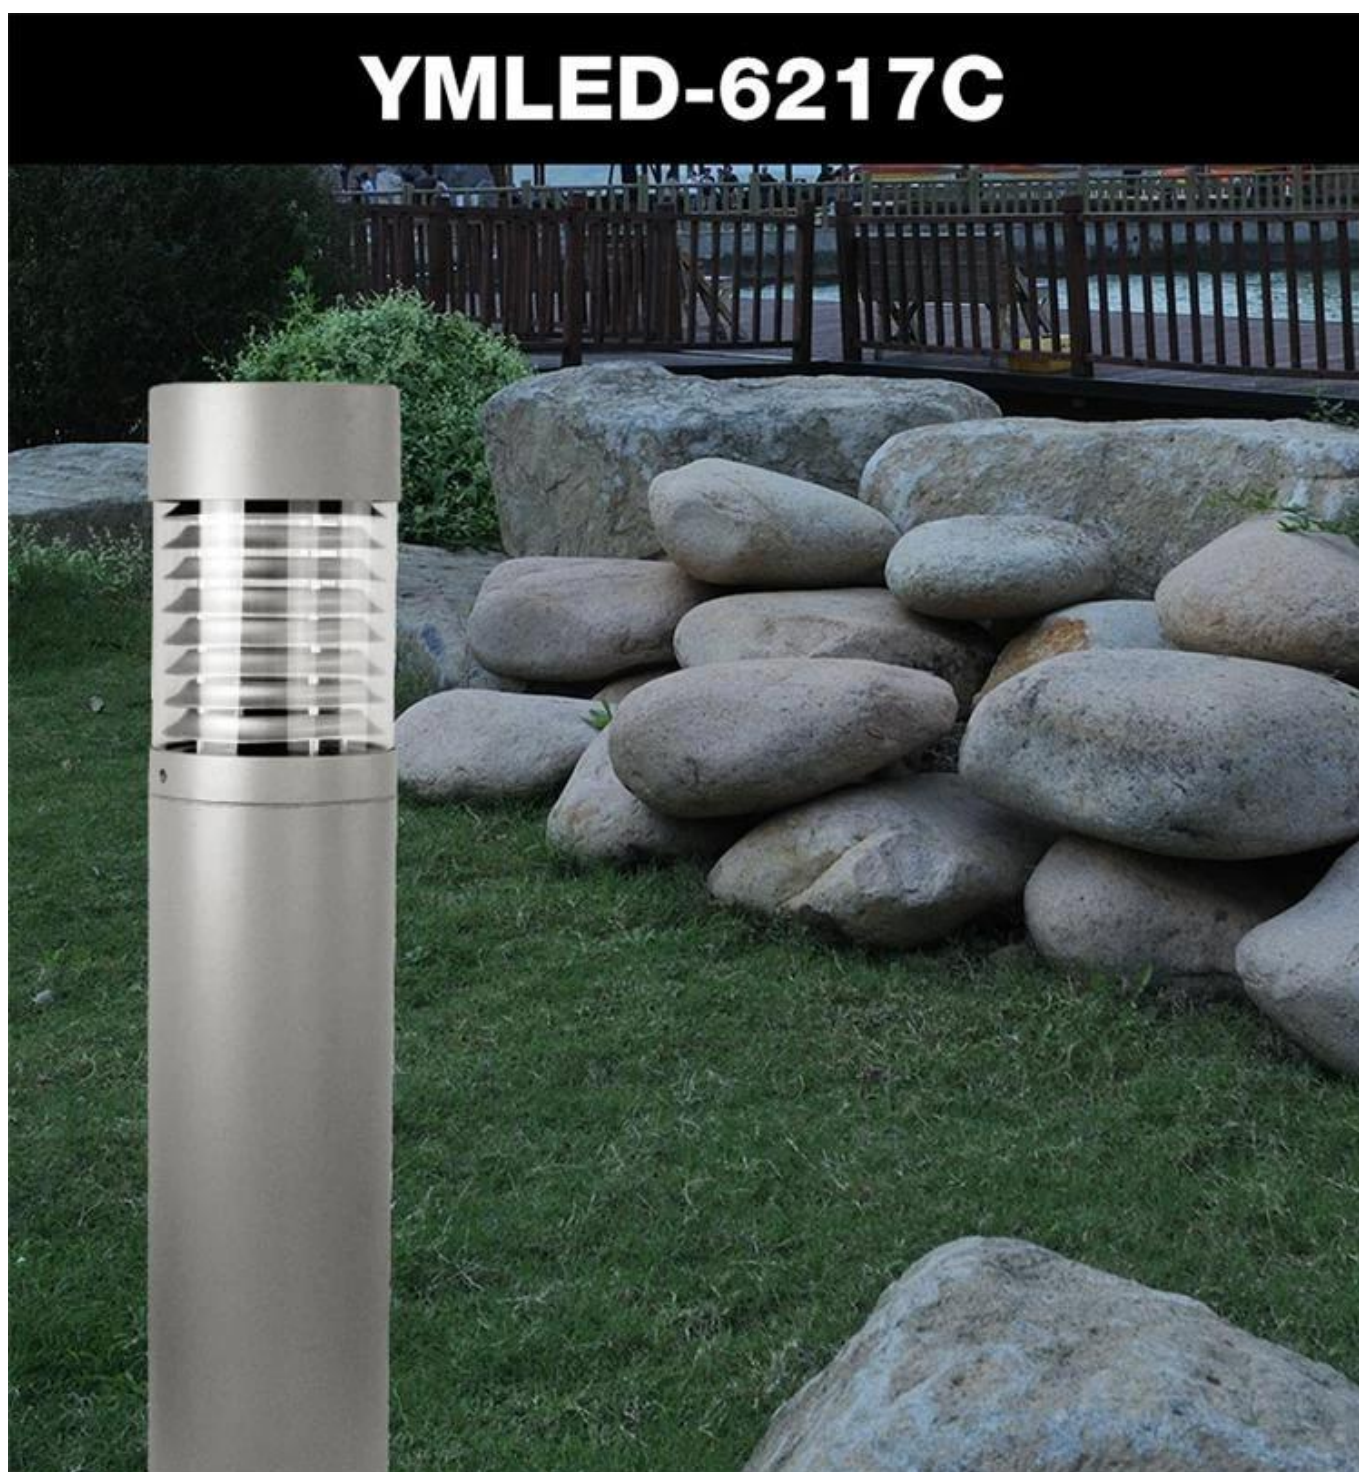

Quais são os detalhes do nosso [Grama luz?](#)

Habitação de alumínio fundido, tratamento de superfície para revestimento de energia eletrostática
Tampa da lâmpada de PC para PC UV
Carcaça lâmpada selada

Quais são as especificações do nosso poste amarelo? luz?

Classe de isolamento	Fonte de energia	Grau de proteção	Capacidade à prova de corções	Ambiente de trabalho	Suporte de lâmpada	poder máximo
Classe I.	220V. 50 / 60Hz.	IP65.	Classe II.	-35. ° C a +45 ° C.	E27.	35w.

Fotos do produto.