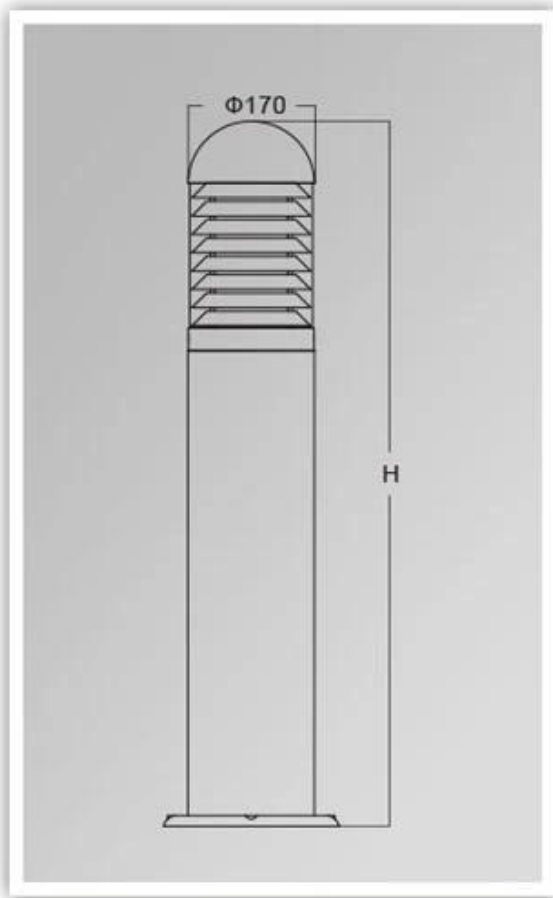

Quais são os detalhes do nosso [Grama luz?](#)

Habitação de alumínio fundido, tratamento de superfície para revestimento de energia eletrostática
Tampa da lâmpada de PC para PC UV
Carcaça lâmpada selada

Quais são as especificações do nosso poste amarelo? luz?

Classe de isolamento	Fonte de energia	Grau de proteção	Capacidade à prova de corções	Ambiente de trabalho	Suporte de lâmpada	poder máximo
Classe I.	220V. 50 / 60Hz.	IP65.	Classe II.	-35. ° C a +45 ° C.	E27.	35w.

Fotos do produto.

PRODUCT DETAILS

YM-6217A

YM-6217B

YM-6217C

PRODUCT DIMENSIONS(MM)

Embalagem e transporte, termos de comércio:

Envio