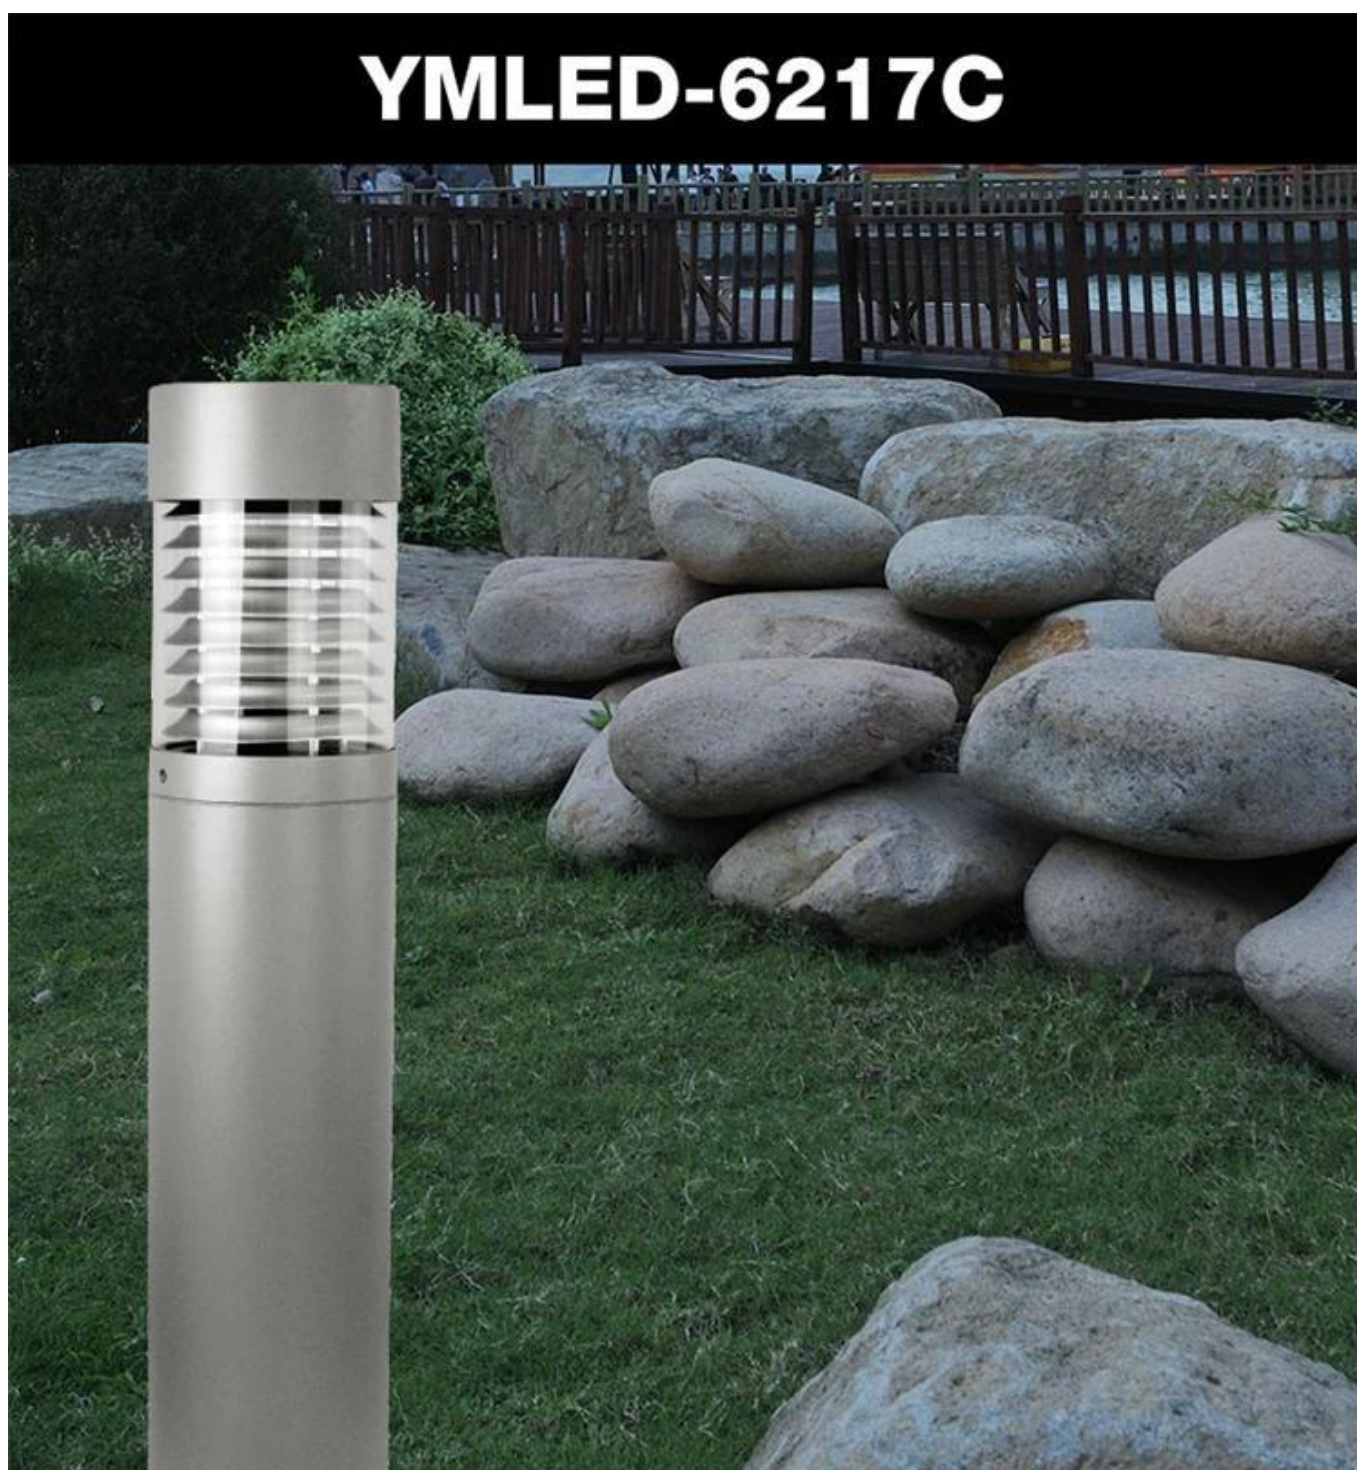

Quais são os detalhes do nosso [Grama luz?](#)

Habitação de alumínio fundido, tratamento de superfície para revestimento de energia eletrostática
Tampa da lâmpada de PC para PC UV
Carcaça lâmpada selada

Quais são as especificações do nosso poste amarelo? luz?

Classe de isolamento	Fonte de energia	Grau de proteção	Capacidade à prova de corções	Ambiente de trabalho	Suporte de lâmpada	poder máximo
Classe I.	220V. 50 / 60Hz.	IP65.	Classe II.	-35. ° C a +45 ° C.	E27.	35w.

Fotos do produto.