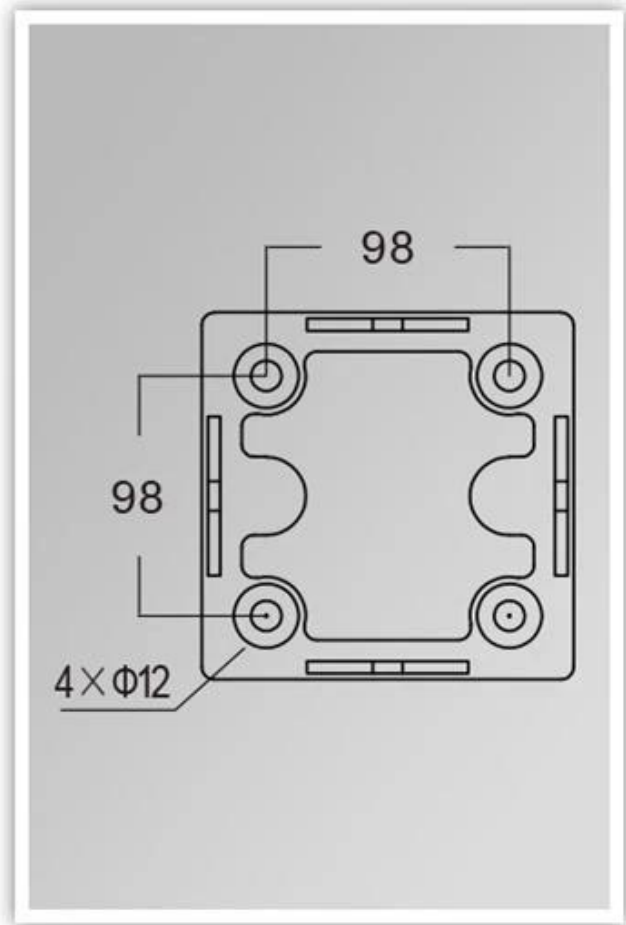

Fotos do produto.

PRODUCT DIMENSIONS(MM)

PRODUCT DETAILS

YM-6209A

YM-6209B

Embalagem e transporte, termos de comércio:

Envio

1. **FedEx / DHL / UPS / TNT** para **amostras**, De porta em porta,
2. **Pelo ar ou pelo mar** para **Bens de lote**, para FCL; Aeroporto / porto recebendo,
3. Clientes especificando remetentes de frete ou métodos de envio negociáveis,
4. **Prazo de entrega:** 5.-7 dias para amostras; 15.-30. dias para bens de lote.