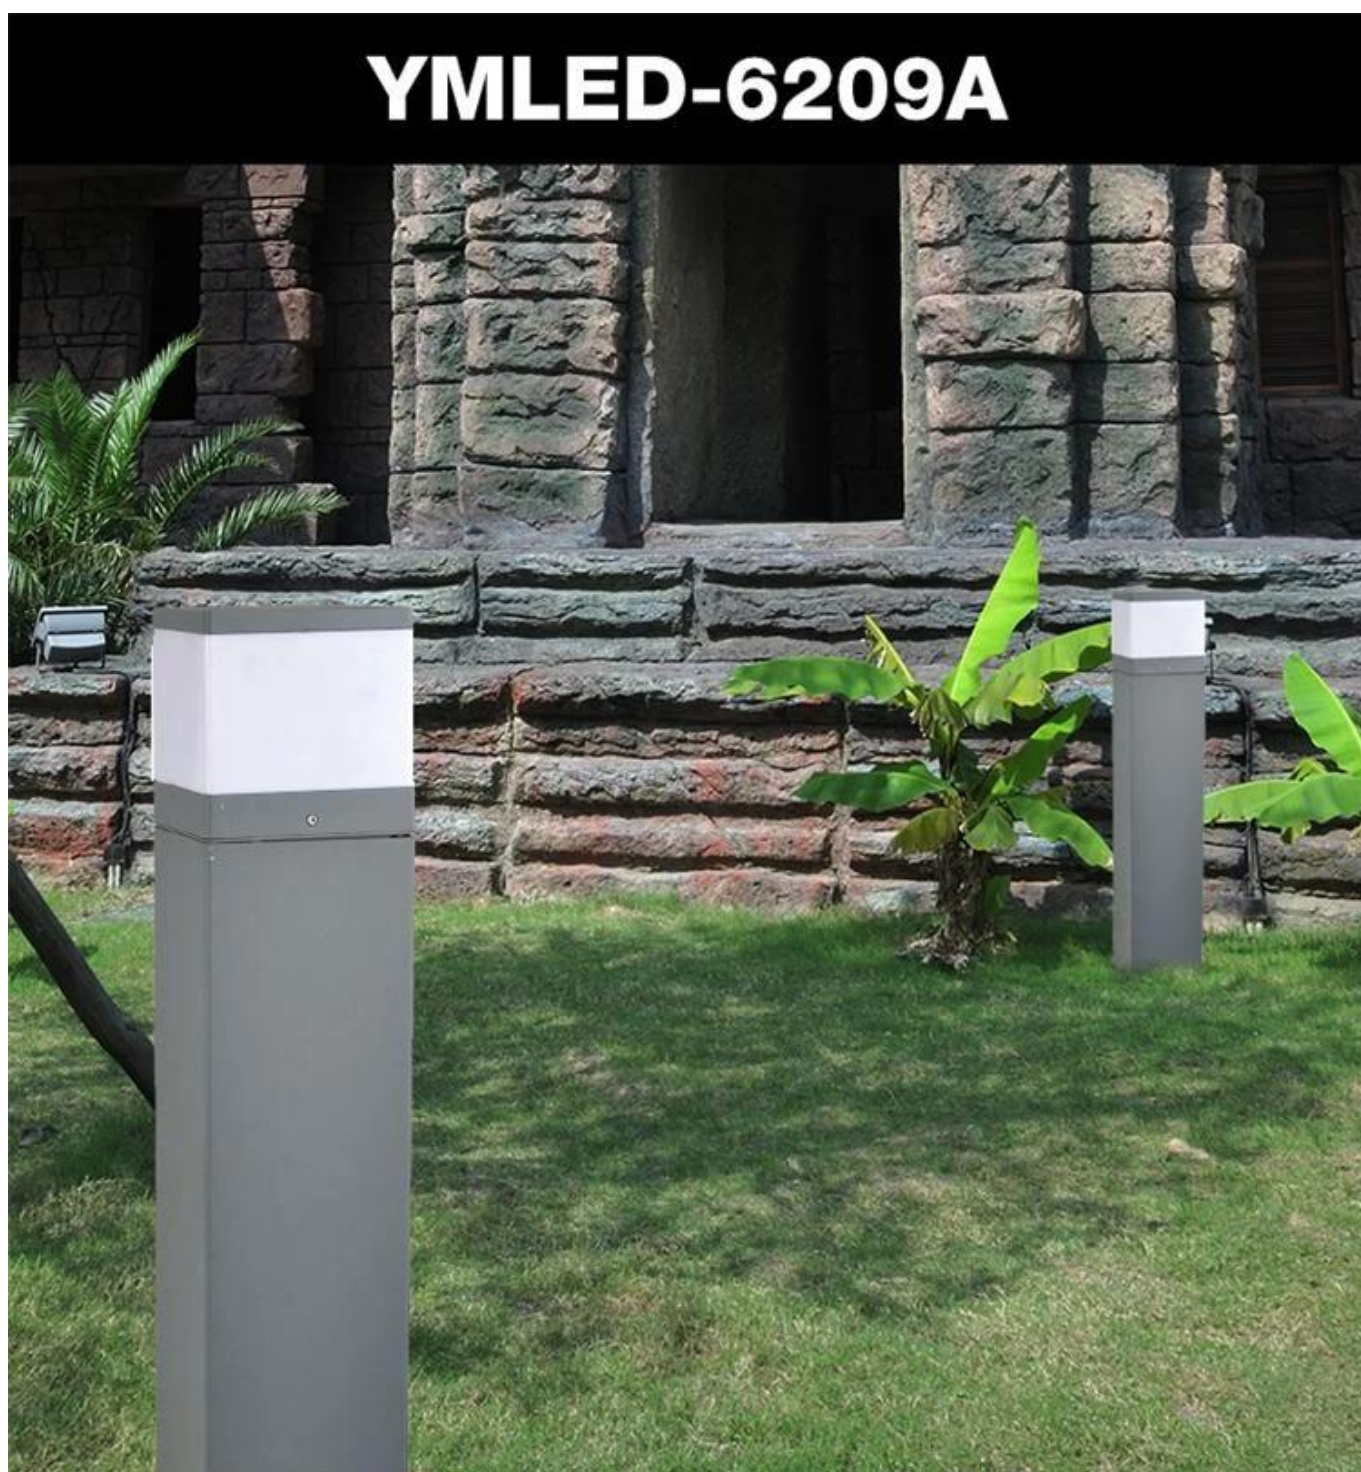

Quais são os detalhes do nosso [Gramado de jardim luz?](#)

Habitação de alumínio fundido, tratamento de superfície para revestimento de energia eletrostática
Tampa da lâmpada de PC para PC UV
Carcaça lâmpada selada

Quais são as especificações do nosso Luz do jardim?

Classe de isolamento	Fonte de energia	Grau de proteção	Capacidade à prova de corções	Ambiente de trabalho	Suporte de lâmpada	poder máximo
Classe I.	220V. 50 / 60Hz.	IP65.	Classe II.	-35. ° C a +45 ° C.	E27.	35w.

Fotos do produto.