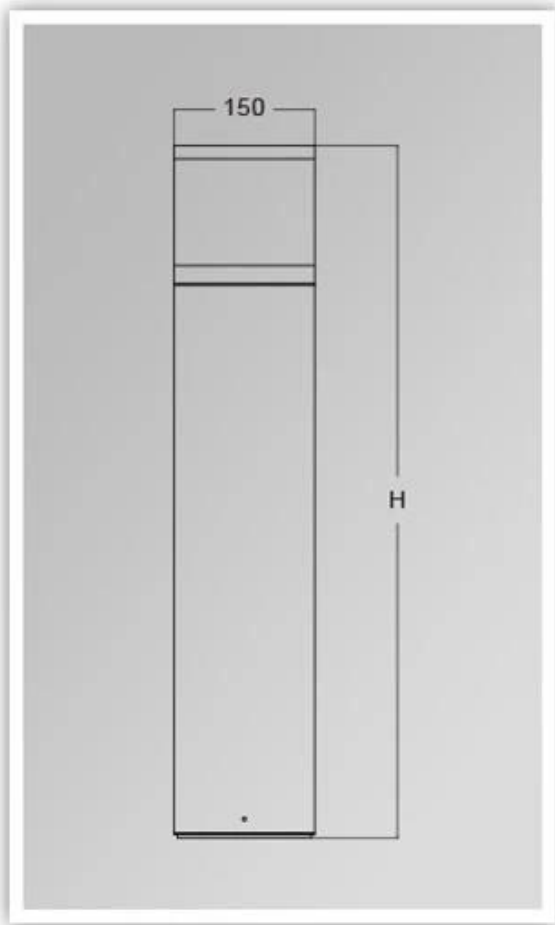

Quais são os detalhes do nosso [Gramado de jardim luz?](#)

Habitação de alumínio fundido, tratamento de superfície para revestimento de energia eletrostática
Tampa da lâmpada de PC para PC UV
Carcaça lâmpada selada

Fotos do produto.

PRODUCT DIMENSIONS(MM)

PRODUCT DETAILS

YM-6209A

YM-6209B

Embalagem e transporte, termos de comércio:

Envio

1. **FedEx / DHL / UPS / TNT** para **amostras**, De porta em porta,
2. **Pelo ar ou pelo mar** para **Bens de lote**, para FCL; Aeroporto / porto recebendo,
3. Clientes especificando remetentes de frete ou métodos de envio negociáveis,
4. **Prazo de entrega:** 5.-7 dias para amostras; 15.-30. dias para bens de lote.