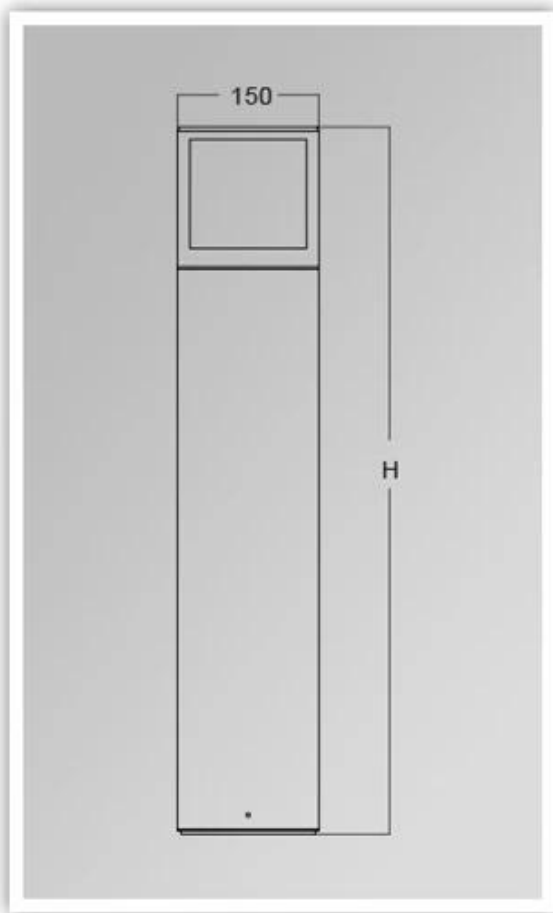

## Quais são os detalhes do nosso [Bollard. luz?](#)

Habitação de alumínio fundido, tratamento de superfície para revestimento de energia eletrostática  
Tampa da lâmpada de PC para PC UV  
Carcaça lâmpada selada

## Fotos do produto.

## PRODUCT DIMENSIONS(MM)