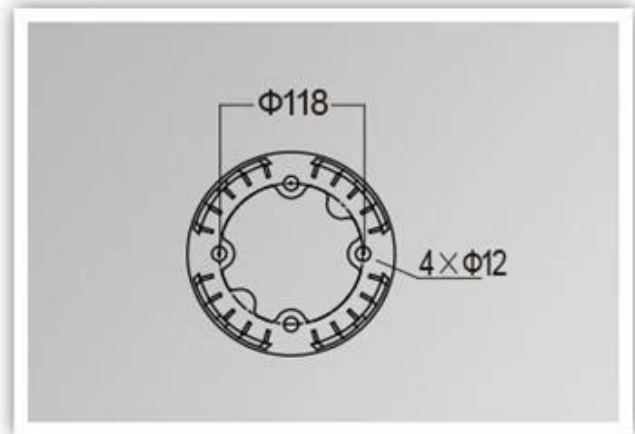

Quais são os detalhes do nosso [Passagem de jardim luz?](#)

Habitação de alumínio fundido, tratamento de superfície para revestimento de energia eletrostática
Tampa da lâmpada de PC para PC UV
Carcaça lâmpada selada

Fotos do produto.

PRODUCT DIMENSIONS(MM)

PRODUCT DETAILS

YM-6206A

YM-6206B

YM-6206C

Embalagem e transporte, termos de comércio:

Envio