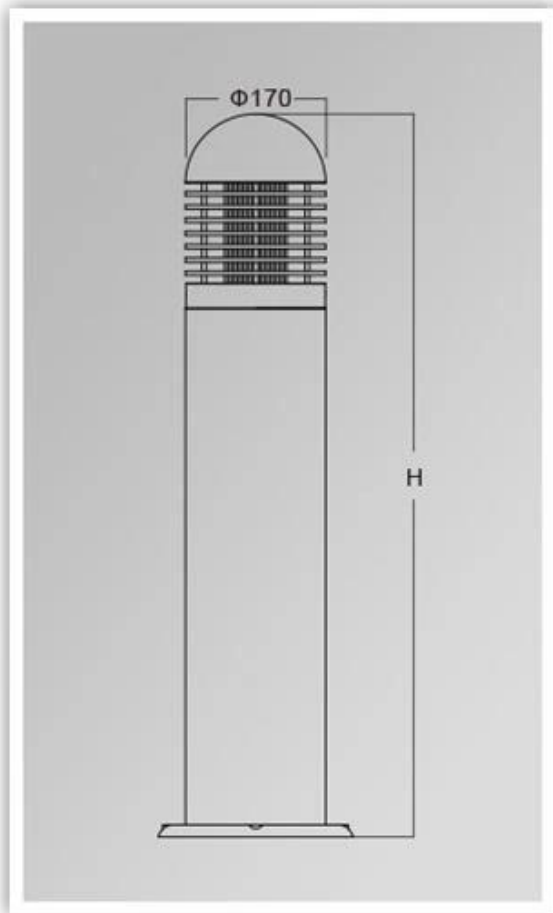

Quais são os detalhes do nosso [Passagem de jardim luz?](#)

Habitação de alumínio fundido, tratamento de superfície para revestimento de energia eletrostática
Tampa da lâmpada de PC para PC UV
Carcaça lâmpada selada

Fotos do produto.

PRODUCT DIMENSIONS(MM)

PRODUCT DETAILS

YM-6206A

YM-6206B

YM-6206C

Embalagem e transporte, termos de comércio:

Envio