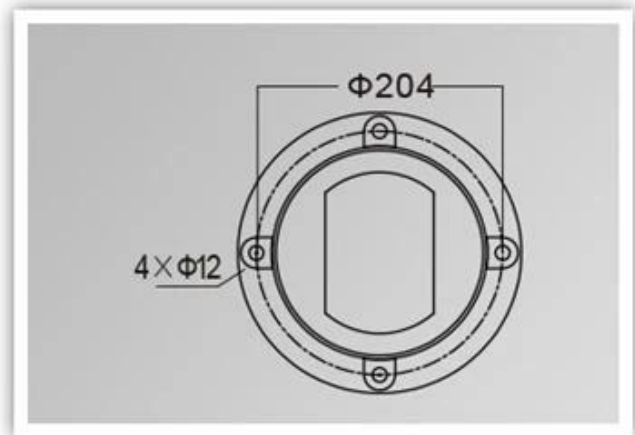

Quais são os detalhes do nosso [Passagem de jardim luz?](#)

Habitação de alumínio fundido, tratamento de superfície para revestimento de energia eletrostática
Tampa da lâmpada de PC para PC UV
Carcaça lâmpada selada

Fotos do produto.

PRODUCT DIMENSIONS(MM)

PRODUCT DETAILS

YM-6206A

YM-6206B

YM-6206C

Embalagem e transporte, termos de comércio:

Envio