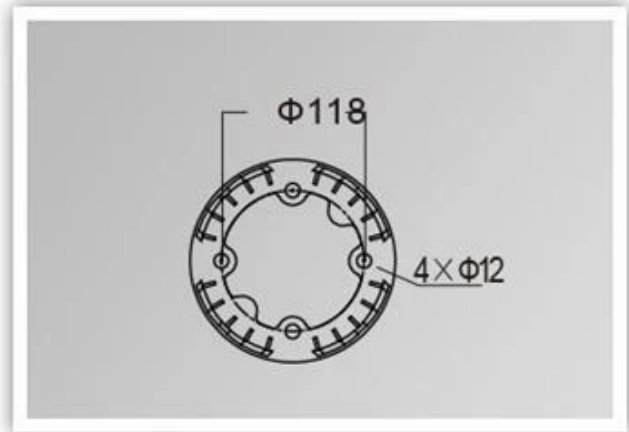

## Quais são as especificações do nosso [Grama luz?](#)

Classe de isolamento	Fonte de energia	Grau de proteção	Capacidade à prova de corções	Ambiente de trabalho	Suporte de lâmpada	poder máximo
Classe I.	220V. 50 / 60Hz.	IP65.	Classe II.	-35. ° C a +45 ° C.	E27.	35w.

## PRODUCT DIMENSIONS(MM)