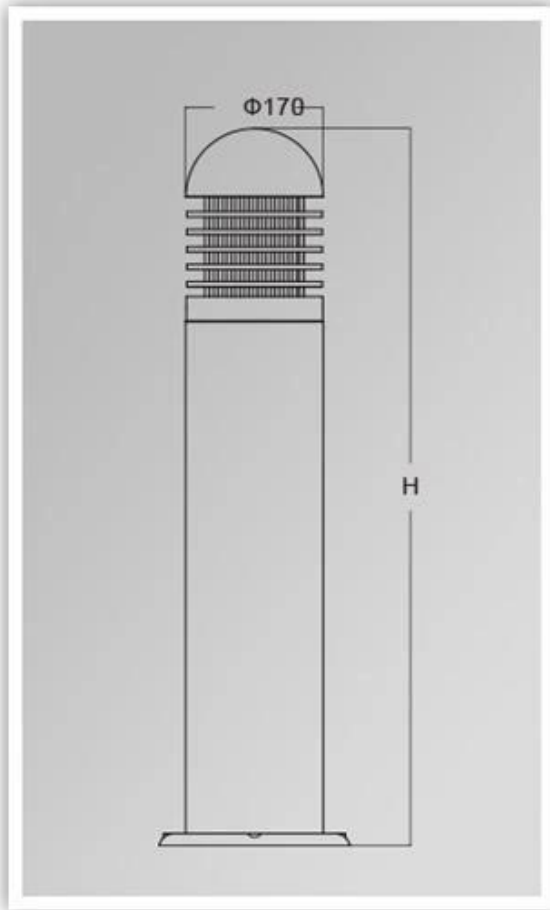

## Quais são os detalhes do nosso poste amarelo? luz?

Habitação de alumínio fundido, tratamento de superfície para revestimento de energia eletrostática  
Tampa da lâmpada de PC para PC UV  
Carcaça lâmpada selada

## Quais são as especificações do nosso [Grama luz?](#)

Classe de isolamento	Fonte de energia	Grau de proteção	Capacidade à prova de corções	Ambiente de trabalho	Suporte de lâmpada	poder máximo
Classe I.	220V. 50 / 60Hz.	IP65.	Classe II.	-35. ° C a +45 ° C.	E27.	35w.

## PRODUCT DIMENSIONS(MM)