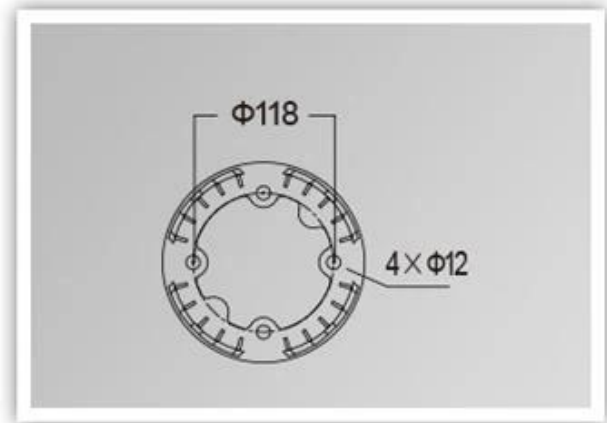

Quais são os detalhes do nosso [Luz do jardim?](#)

Habitação de alumínio fundido, tratamento de superfície para revestimento de energia eletrostática
Tampa da lâmpada de PC para PC UV
Carcaça lâmpada selada

Quais são as especificações do nosso poste amarelo? luz?

Classe de isolamento	Fonte de energia	Grau de proteção	Capacidade à prova de corções	Ambiente de trabalho	Suporte de lâmpada	poder máximo
Classe I.	220V. 50 / 60Hz.	IP65.	Classe II.	-35. ° C a +45 ° C.	E27.	35w.

Fotos do produto.

PRODUCT DIMENSIONS(MM)

PRODUCT DETAILS

YM-6204A

YM-6204B

YM-6204C

Embalagem e transporte, termos de comércio:

Envio