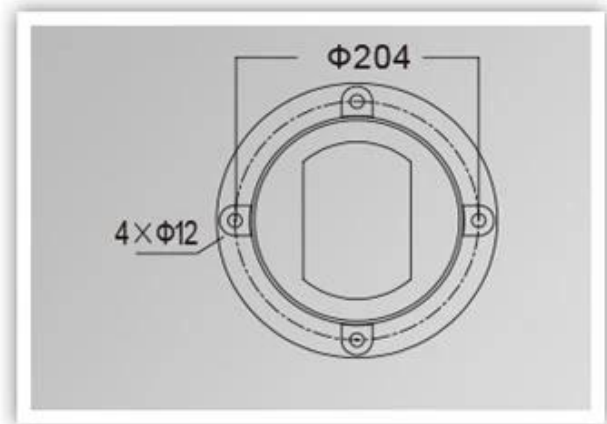

Quais são os detalhes do nosso [Luz do jardim?](#)

Habitação de alumínio fundido, tratamento de superfície para revestimento de energia eletrostática
Tampa da lâmpada de PC para PC UV
Carcaça lâmpada selada

Quais são as especificações do nosso poste amarelo? luz?

Classe de isolamento	Fonte de energia	Grau de proteção	Capacidade à prova de corções	Ambiente de trabalho	Suporte de lâmpada	poder máximo
Classe I.	220V. 50 / 60Hz.	IP65.	Classe II.	-35. ° C a +45 ° C.	E27.	35w.

Fotos do produto.

PRODUCT DIMENSIONS(MM)

PRODUCT DETAILS

YM-6204A

YM-6204B

YM-6204C

Embalagem e transporte, termos de comércio:

Envio