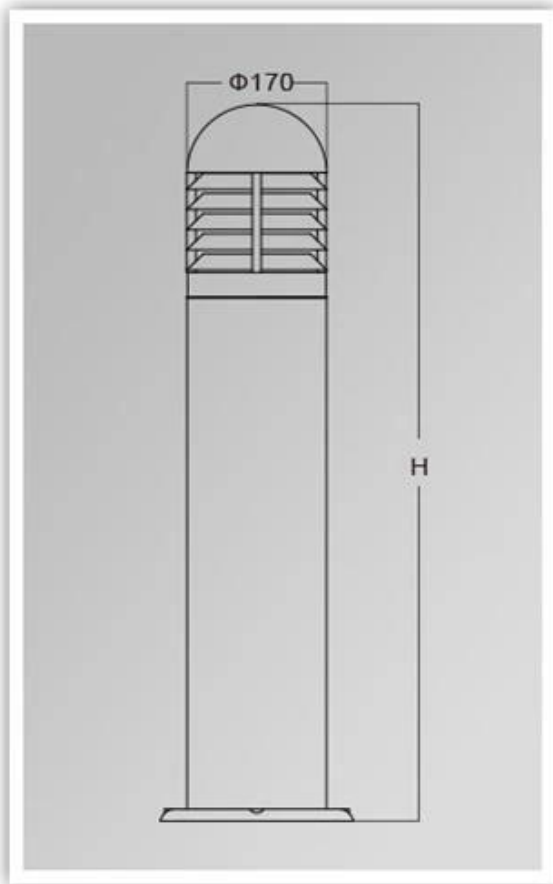

Quais são os detalhes do nosso [Luz do jardim?](#)

Habitação de alumínio fundido, tratamento de superfície para revestimento de energia eletrostática
Tampa da lâmpada de PC para PC UV
Carcaça lâmpada selada

Quais são as especificações do nosso poste amarelo? luz?

Classe de isolamento	Fonte de energia	Grau de proteção	Capacidade à prova de corções	Ambiente de trabalho	Suporte de lâmpada	poder máximo
Classe I.	220V. 50 / 60Hz.	IP65.	Classe II.	-35. ° C a +45 ° C.	E27.	35w.

Fotos do produto.

PRODUCT DIMENSIONS(MM)

PRODUCT DETAILS

YM-6204A

YM-6204B

YM-6204C

Embalagem e transporte, termos de comércio:

Envio