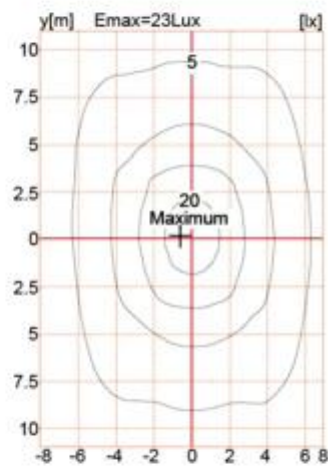

### Configuration Data:

Product Code	Rated Power	LED Qty	Luminous Flux	G.W/N.W	Packing Size	Loading Qty
YMLED-6145(16)	30W	16	3900	7.1/5.6(kgs)	560*560*220mm	320PCS/20'GP
YMLED-6145(20)	40W	20	5200	7.1/5.6(kgs)	560*560*220mm	840PCS/40'HQ
YMLED-6145(24)	55W	24	7150	7.1/5.6(kgs)	560*560*220mm	
YMLED-6145(28)	60W	28	7800	7.1/5.6(kgs)	560*560*220mm	
YMLED-6145(32)	70W	32	9100	7.1/5.6(kgs)	560*560*220mm	
YMLED-6145(36)	80W	36	10400	7.1/5.6(kgs)	560*560*220mm	
YMLED-6145(40)	90W	40	11700	7.1/5.6(kgs)	560*560*220mm	
YMLED-6145(44)	100W	44	13000	7.1/5.6(kgs)	560*560*220mm	
YMLED-6145(48)	105W	48	13650	7.1/5.6(kgs)	560*560*220mm	

### Polar Diagram:

Type1

Type2

Type3

# Product Dimensions(mm)