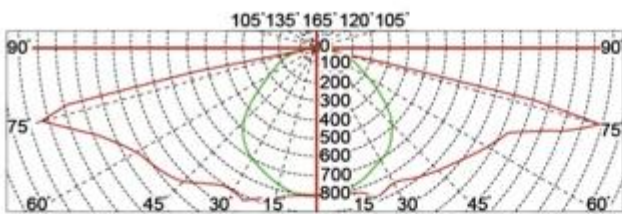

## Configuration Data:

Product Code	Rated Power	LED Qty	Luminous Flux	G.W/N.W	Packing Size	Loading Qty
YMLED-6108(12)	20W	12	2320	6.2/5.2(kgs)	580*265*265mm	672PCS/20'GP
YMLED-6108(16)	30W	16	3480	6.2/5.2(kgs)	580*265*265mm	1760PCS/40'HQ
YMLED-6108(20)	40W	20	4640	6.2/5.2(kgs)	580*265*265mm	
YMLED-6108(24)	55W	24	6380	6.2/5.2(kgs)	580*265*265mm	

## Polar Diagram:

Type1

Type2

Type3