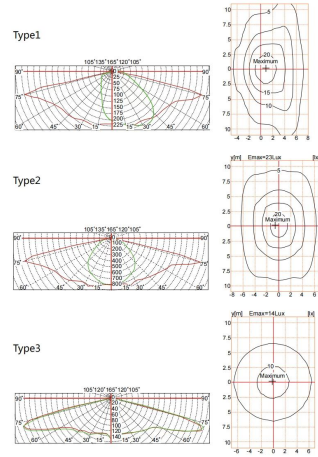

产品说明：
铝压铸灯具外壳，铝拉制灯杆
光学级 PMMA 灯罩
整体密封结构
二次配光技术

灯具尺寸 Product Dimensions(mm)

配置数据 / Configuration Data:

产品型号 Product Code	额定功率 Rated Power	LED 颗数 LED Qty	初始光通量 Luminous Flux	毛净重 G.W./N.W	包装尺寸 Packing Size
YMLED-6310(20)	20W	20	2320	18/14(kgs)	2020x180x180mm 1PCS/CTN
YMLED-6310(30)	30W	30	3480		1250x550x300mm 2PCS/CTN

配光曲线 Polar Diagram

参考颜色 Reference color : RAL 9005 ■ RAL 7015 ■