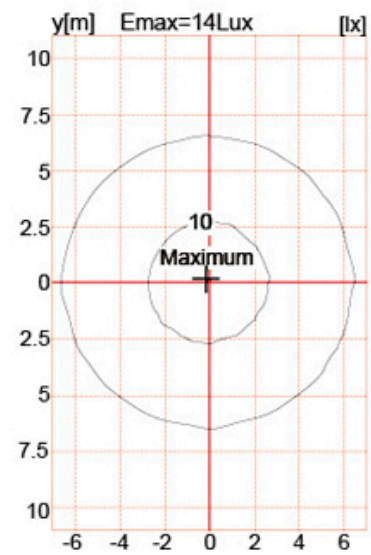

Productfoto's

YMLED-6101

PRODUCT DIMENSIONS(MM)

Polar Diagram

Verpakking en verzending, Handelsvoorwaarden:

Verzending

1. **FedEx / DHL / UPS / TNT** voor **monsters**, Deur tot deur,
2. **Door lucht of over zee** voor **batchartikelen**, voor FCL; Luchthaven / poort ontvangen,
3. Klanten specificeren expediteurs of verhandelbare verzendmethoden,
4. **Tijd om te bezorgen:** 5-7 dagen voor monsters; 15-30 dagen voor batchartikelen.