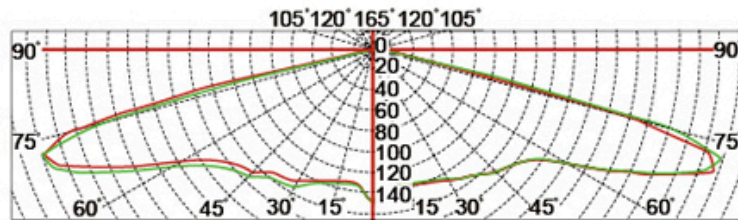

Isolatieklasse	Stroomvoorziening	LED-stroom	Krachtfactor	Werkende omgeving	Levensduur	Cri	CCT
Klasse i	120-277V 50 / 60Hz	700mA	> 0.95	-40 ° C tot +55 ° C	> 50.000 uur	RA> 75	3000K-6500K
Productcode	Ymled-6101 (16)		Ymled-6101 (24)		Ymled-6101 (28)		
LED Aantal	16pcs		24pcs		28 stks		
Rated power	35w		55w		60w		
Lichtstroom	2900-3100LM		4150-4400LM		5000-5300LM		
G.W / N.W	12.5 / 11KGS		12.5 / 11KGS		12.5 / 11KGS		
Verpakkingsgrootte	570x570x570mm		570x570x570mm		570x570x570mm		

Productfoto's

YMLED-6101

PRODUCT DIMENSIONS(MM)

Polar Diagram

Verpakking en verzending, Handelsvoorwaarden:

Verzending

1. **FedEx / DHL / UPS / TNT** voor **monsters**, Deur tot deur,
2. **Door lucht of over zee** voor **batchartikelen**, voor FCL; Luchthaven / poort ontvangen,
3. Klanten specificeren expediteurs of verhandelbare verzendmethoden,
4. **Tijd om te bezorgen:** 5-7 dagen voor monsters; 15-30 dagen voor batchartikelen.