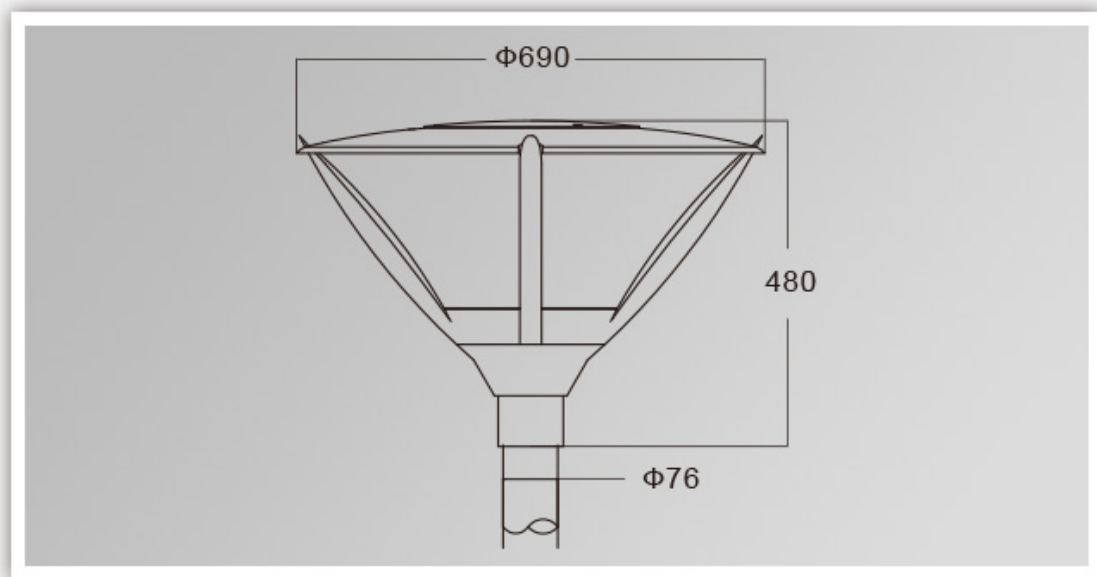

Isolatieklasse	Stroomvoorziening	LED-stroom	Krachtfactor	Werkende omgeving	Levensduur	Cri	CCT
Klasse i	120-277V 50 / 60Hz	700mA	> 0.95	-40 ° C tot +55 ° C	> 50.000 uur	RA> 75	3000K-6500K
Productcode	Ymled-6101 (16)		Ymled-6101 (24)		Ymled-6101 (28)		
LED Aantal	16pcs		24pcs		28 stks		
Rated power	35w		55w		60w		
Lichtstroom	2900-3100LM		4150-4400LM		5000-5300LM		
G.W / N.W	12.5 / 11KGS		12.5 / 11KGS		12.5 / 11KGS		
Verpakkingsgrootte	570x570x570mm		570x570x570mm		570x570x570mm		

Productfoto's

YMLED-6101

PRODUCT DIMENSIONS(MM)

Polar Diagram

Verpakking en verzending, Handelsvoorwaarden:

Verzending

1. **FedEx / DHL / UPS / TNT** voor **monsters**, Deur tot deur,
2. **Door lucht of over zee** voor **batchartikelen**, voor FCL; Luchthaven / poort ontvangen,
3. Klanten specificeren expediteurs of verhandelbare verzendmethoden,
4. **Tijd om te bezorgen:** 5-7 dagen voor monsters; 15-30 dagen voor batchartikelen.