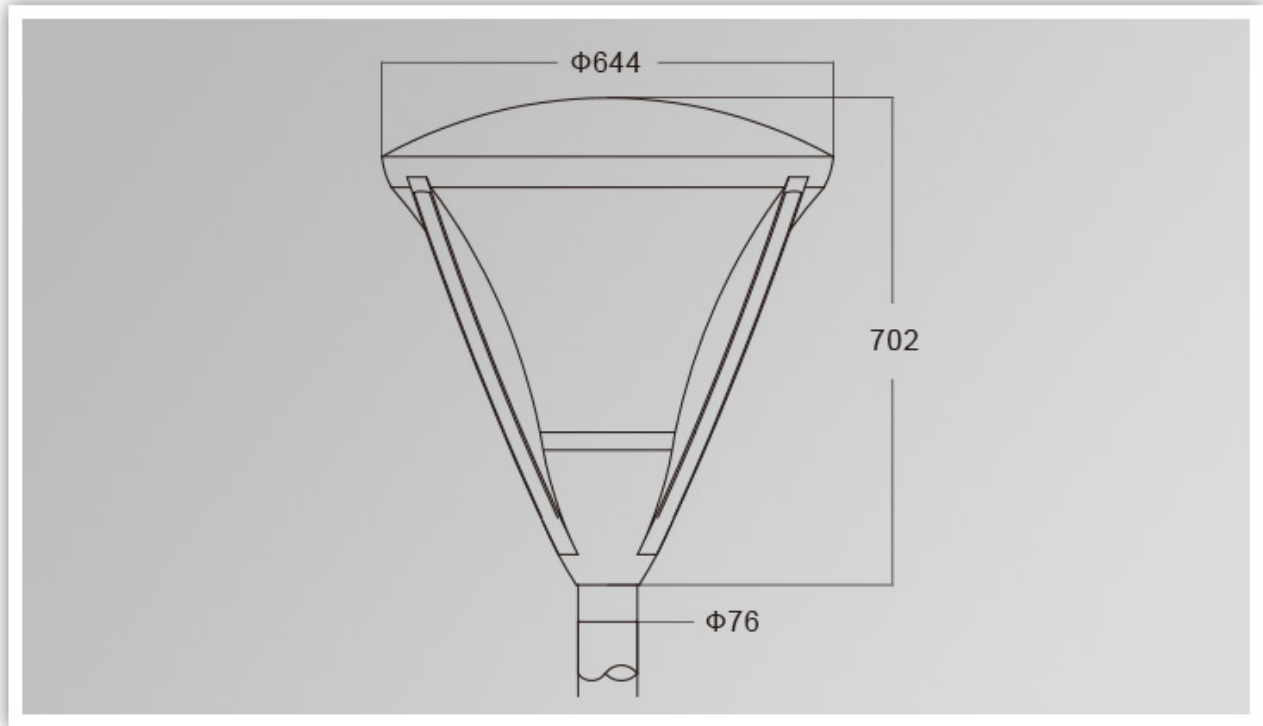

## Wat is de specificaties van onze [LED Tuinlicht?](#)

Isolatieklasse	Stroomvoorziening	LED-stroom	Krachtfactor	Werkende omgeving	Levensduur	Cri	CCT
Klasse i	120-277V 50 / 60Hz	700mA	> 0.95	-40 ° C tot +55 ° C	> 50.000 uur	RA> 75	3000K-6500K
Productcode	Ymled-6109 (16)		Ymled-6109 (20)		Ymled-6109 (24)		Ymled-6109 (28)
LED Aantal	16pcs		20pcs		24pcs		28 stks
Rated power	35w		45w		55w		60w
Lichtstroom	3100-3300LM		3950-4200		4850-5200LM		5350-5700LM
G.W / N.W	13.5 / 11.5KGS		13.5 / 11.5KGS		13.5 / 11.5KGS		13.5 / 11.5KGS
Verpakkingsgrootte	655x655x760mm		655x655x760mm		655x655x760mm		655x655x760mm

## PRODUCT DIMENSIONS(MM)