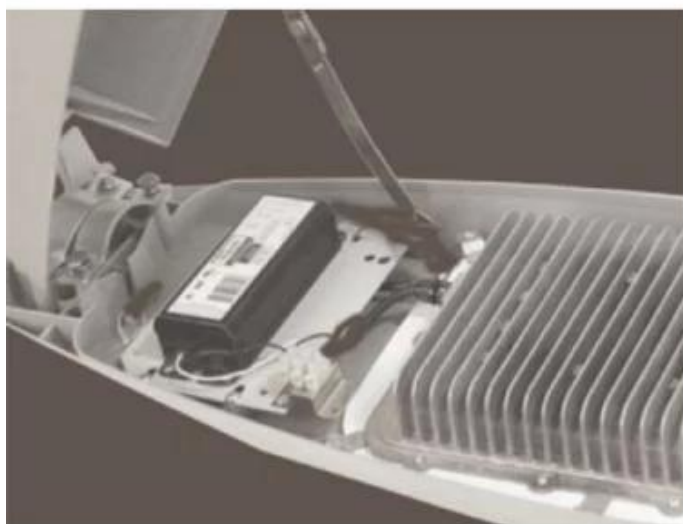

PRODUCT DETAILS