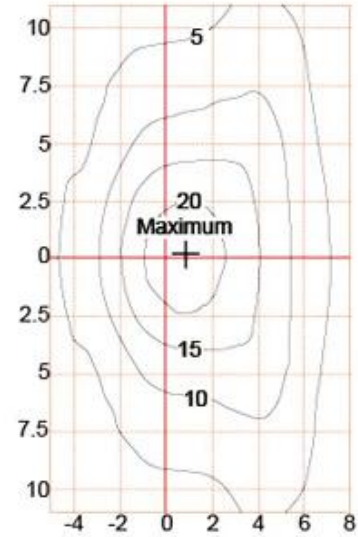

Isolatieklasse	Stroomvoorziening	LED-stroom	Krachtfactor	Werkende omgeving	Levensduur	Cri	CCT
Klasse i	120-277V 50 / 60Hz	700mA	> 0.95	-40 ° C tot +55 ° C	> 50.000 uur	RA> 75	3000K-6500K
Productcode		Ymled-6136 (15)		Ymled-6136 (20)		Ymled-6136 (25)	
LED Aantal		15pcs		20pcs		25pcs	
Rated power		30W		45w		55w	
Lichtstroom		2750-2940LM		4150-4400LM		5000-5390LM	
G.W / N.W		9 / 8KGS		9 / 8KGS		9 / 8KGS	
Verpakkingsgrootte		410x410x875mm		410x410x875mm		410x410x875mm	

Productfoto's

PRODUCT DETAILS

PRODUCT DIMENSIONS(MM)

Polar Diagram

Type1

Type2

Type3

Verpakking en verzending, Handelsvoorwaarden: