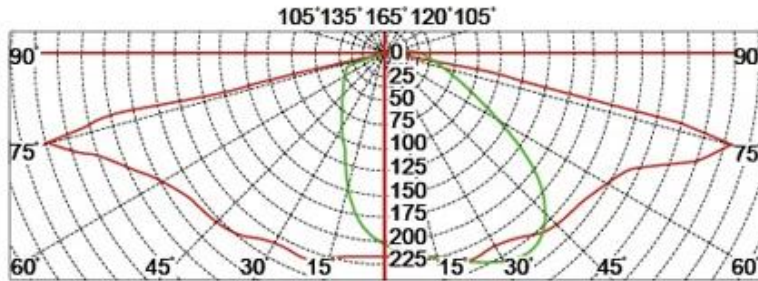

Isolatieklasse	Stroomvoorziening	LED-stroom	Krachtfactor	Werkende omgeving	Levensduur	Cri	CCT
Klasse i	120-277V 50 / 60Hz	700mA	> 0.95	-40 ° C tot +55 ° C	> 50.000 uur	RA> 75	3000K-6500K
Productcode		Ymled-6136 (15)		Ymled-6136 (20)		Ymled-6136 (25)	
LED Aantal		15pcs		20pcs		25pcs	
Rated power		30W		45w		55w	
Lichtstroom		2750-2940LM		4150-4400LM		5000-5390LM	
G.W / N.W		9 / 8KGS		9 / 8KGS		9 / 8KGS	
Verpakkingsgrootte		410x410x875mm		410x410x875mm		410x410x875mm	

Productfoto's

PRODUCT DETAILS

PRODUCT DIMENSIONS(MM)

Polar Diagram

Type1

Type2

Type3

Verpakking en verzending, Handelsvoorwaarden: