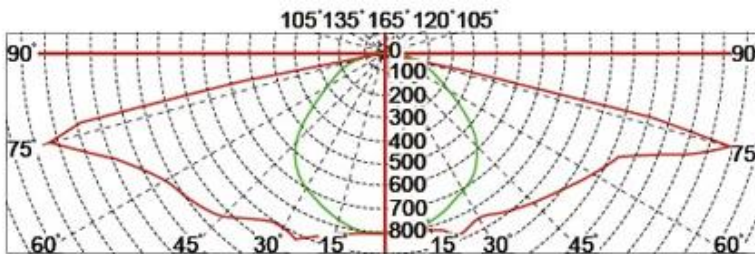

Isolatieklasse	Stroomvoorziening	LED-stroom	Krachtfactor	Werkende omgeving	Levensduur	Cri	CCT
Klasse i	120-277V 50 / 60Hz	700mA	> 0.95	-40 ° C tot +55 ° C	> 50.000 uur	RA> 75	3000K-6500K
Productcode		Ymled-6136 (15)		Ymled-6136 (20)		Ymled-6136 (25)	
LED Aantal		15pcs		20pcs		25pcs	
Rated power		30W		45w		55w	
Lichtstroom		2750-2940LM		4150-4400LM		5000-5390LM	
G.W / N.W		9 / 8KGS		9 / 8KGS		9 / 8KGS	
Verpakkingsgrootte		410x410x875mm		410x410x875mm		410x410x875mm	

Productfoto's

PRODUCT DETAILS

PRODUCT DIMENSIONS(MM)

Polar Diagram

Type1

Type2

Type3

Verpakking en verzending, Handelsvoorwaarden: