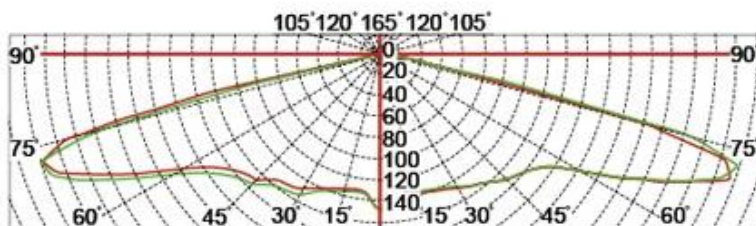

Isolatieklasse	Stroomvoorziening	LED-stroom	Krachtfactor	Werkende omgeving	Levensduur	Cri	CCT
Klasse i	120-277V 50 / 60Hz	700mA	> 0.95	-40 ° C tot +55 ° C	> 50.000 uur	RA> 75	3000K-6500K
Productcode		Ymled-6136 (15)		Ymled-6136 (20)		Ymled-6136 (25)	
LED Aantal		15pcs		20pcs		25pcs	
Rated power		30W		45w		55w	
Lichtstroom		2750-2940LM		4150-4400LM		5000-5390LM	
G.W / N.W		9 / 8KGS		9 / 8KGS		9 / 8KGS	
Verpakkingsgrootte		410x410x875mm		410x410x875mm		410x410x875mm	

Productfoto's

PRODUCT DETAILS

PRODUCT DIMENSIONS(MM)

Polar Diagram

Type1

Type2

Type3

Verpakking en verzending, Handelsvoorwaarden: