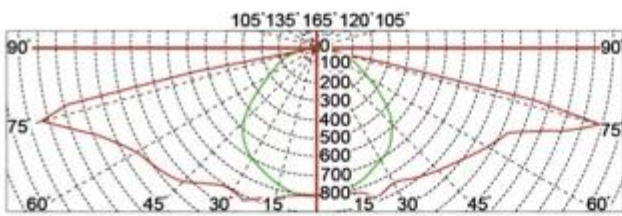

## ConfiguratieGegevens:

Productcode	Rated power	LED Aantal	Lichtstroom	G.W / N.W	Verpakkingsgrootte	Laden van Aantal
Ymled-6136 (15)	35w	15	4130	9/8 (kg)	410 * 410 * 875 mm	130pcs / 20'GP
Ymled-6136 (20)	45w	20	5310	9/8 (kg)	410 * 410 * 875 mm	420pcs / 40'HQ
Ymled-6136 (25)	55w	25	6490	9/8 (kg)	410 * 410 * 875 mm	

## PolairDiagram:

Type1

Type2

Type3