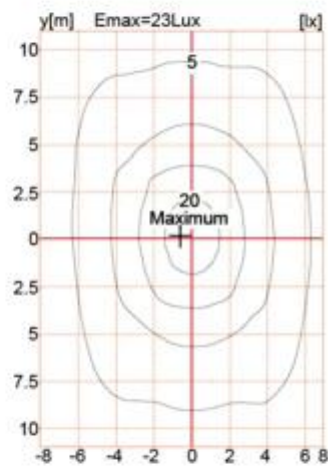

## ConfiguratieGegevens:

Productcode	Rated power	LED Aantal	Lichtstroom	G.W / N.W	Verpakkingsgrootte	Laden van Aantal
Ymled-6136 (15)	35w	15	4130	9/8 (kg)	410 * 410 * 875 mm	130pcs / 20'GP
Ymled-6136 (20)	45w	20	5310	9/8 (kg)	410 * 410 * 875 mm	420pcs / 40'HQ
Ymled-6136 (25)	55w	25	6490	9/8 (kg)	410 * 410 * 875 mm	

## PolairDiagram:

Type1

Type2

Type3